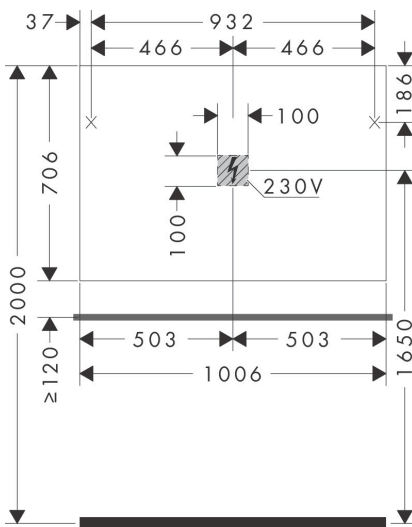

Merk	hansgrohe
Artikelnaam	Xarita E spiegel met LED-verlichting 1000/50 met infraroodbediening, mat wit
Art.nr.	54995700
Oppervlakte	Mat wit
Netto prijs	1.266,50 EUR

Product foto

Kenmerken

- van spiegelglas
- materiaal frame: aluminium
- oppervlaktemateriaal: poedercoating
- MoistureProof: duurzaam materiaal
- TouchlessSensor: bedien het licht met met een infraroodsensor door je hand onder de spiegel te bewegen
- lichtstroom: 6170 lm
- power-lamp: 36 W
- lichtbron: LED, verwisselbaar
- directe LED-verlichting
- kleurtemperatuur: 4000 K
- Levensduur LED: > 50.000 uur
- directe LED-verlichting: energielabel C
- min. afstand tussen infraroodsensor en reflecterende oppervlakken: 120 mm
- traploos dimbaar
- met spiegelverwarming
- Automatische uitschakelfunctie: automatische uitschakeling voor alle functies
- met geheugenfunctie: dimmend
- ingang: 220 - 240 V AC / 50/60 Hz
- uitgang: 24 V DC
- IP-beschermingsgraad: IP44
- met bevestigingsmateriaal
- verborgen bevestiging

Maat tekeningen

Technologie

Merk	hansgrohe
Artikelnaam	Xarita E spiegel met LED-verlichting 1000/50 met infraroodbediening, mat wit
Art.nr.	54995700
Oppervlakte	Mat wit
Netto prijs	1.266,50 EUR

Installatievoorbeelden

i Afmetingen kunnen variëren vanwege keramische toleranties die verband houden met het productieproces.

Merk	hansgrohe
Artikelnaam	Xarita E spiegel met LED-verlichting 1000/50 met infraroodbediening, mat wit
Art.nr.	54995700
Oppervlakte	Mat wit
Netto prijs	1.266,50 EUR

Explosietekening voor bouwjaar: >05/23

Merk	hansgrohe
Artikelnaam	Xarita E spiegel met LED-verlichting 1000/50 met infraroodbediening, mat wit
Art.nr.	54995700
Oppervlakte	Mat wit
Netto prijs	1.266,50 EUR