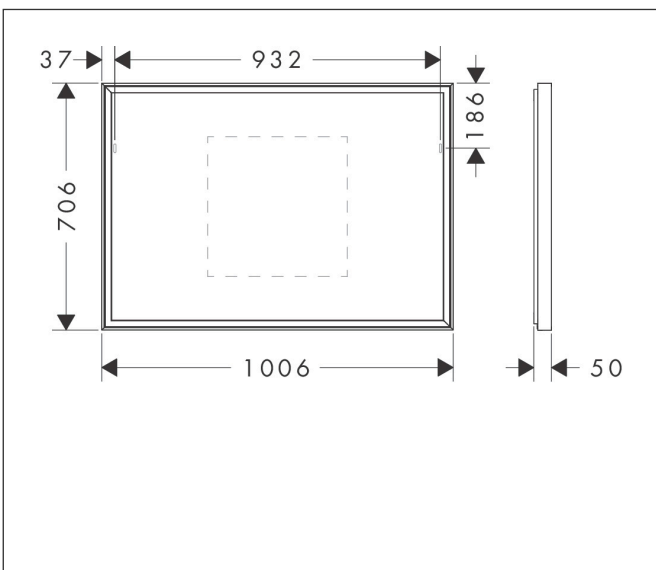

Merk	hansgrohe
Artikelnaam	Xarita E spiegel met LED-verlichting 1000/50 met infraroodbediening, mat wit
Art.nr.	54995700
Oppervlakte	Mat wit
Netto prijs	1.266,50 EUR

Product foto

Kenmerken

- van spiegelglas
- materiaal frame: aluminium
- oppervlaktemateriaal: poedercoating
- MoistureProof: duurzaam materiaal
- TouchlessSensor: bedien het licht met met een infraroodsensor door je hand onder de spiegel te bewegen
- lichtstroom: 6170 lm
- power-lamp: 36 W
- lichtbron: LED, verwisselbaar
- directe LED-verlichting
- kleurtemperatuur: 4000 K
- Levensduur LED: > 50.000 uur
- directe LED-verlichting: energielabel C
- min. afstand tussen infraroodsensor en reflecterende oppervlakken: 120 mm
- traploos dimbaar
- met spiegelverwarming
- Automatische uitschakelfunctie: automatische uitschakeling voor alle functies
- met geheugenfunctie: dimmend
- ingang: 220 - 240 V AC / 50/60 Hz
- uitgang: 24 V DC
- IP-beschermingsgraad: IP44
- met bevestigingsmateriaal
- verborgen bevestiging

Maat tekeningen

Technologie

Merk	hansgrohe
Artikelnaam	Xarita E spiegel met LED-verlichting 1000/50 met infraroodbediening, mat wit
Art.nr.	54995700
Oppervlakte	Mat wit
Netto prijs	1.266,50 EUR

Installatievoorbeelden

i Afmetingen kunnen variëren vanwege keramische toleranties die verband houden met het productieproces.

Merk	hansgrohe
Artikelnaam	Xarita E spiegel met LED-verlichting 1000/50 met infraroodbediening, mat wit
Art.nr.	54995700
Oppervlakte	Mat wit
Netto prijs	1.266,50 EUR

Explosietekening voor bouwjaar: >05/23

Merk	hansgrohe
Artikelnaam	Xarita E spiegel met LED-verlichting 1000/50 met infraroodbediening, mat wit
Art.nr.	54995700
Oppervlakte	Mat wit
Netto prijs	1.266,50 EUR