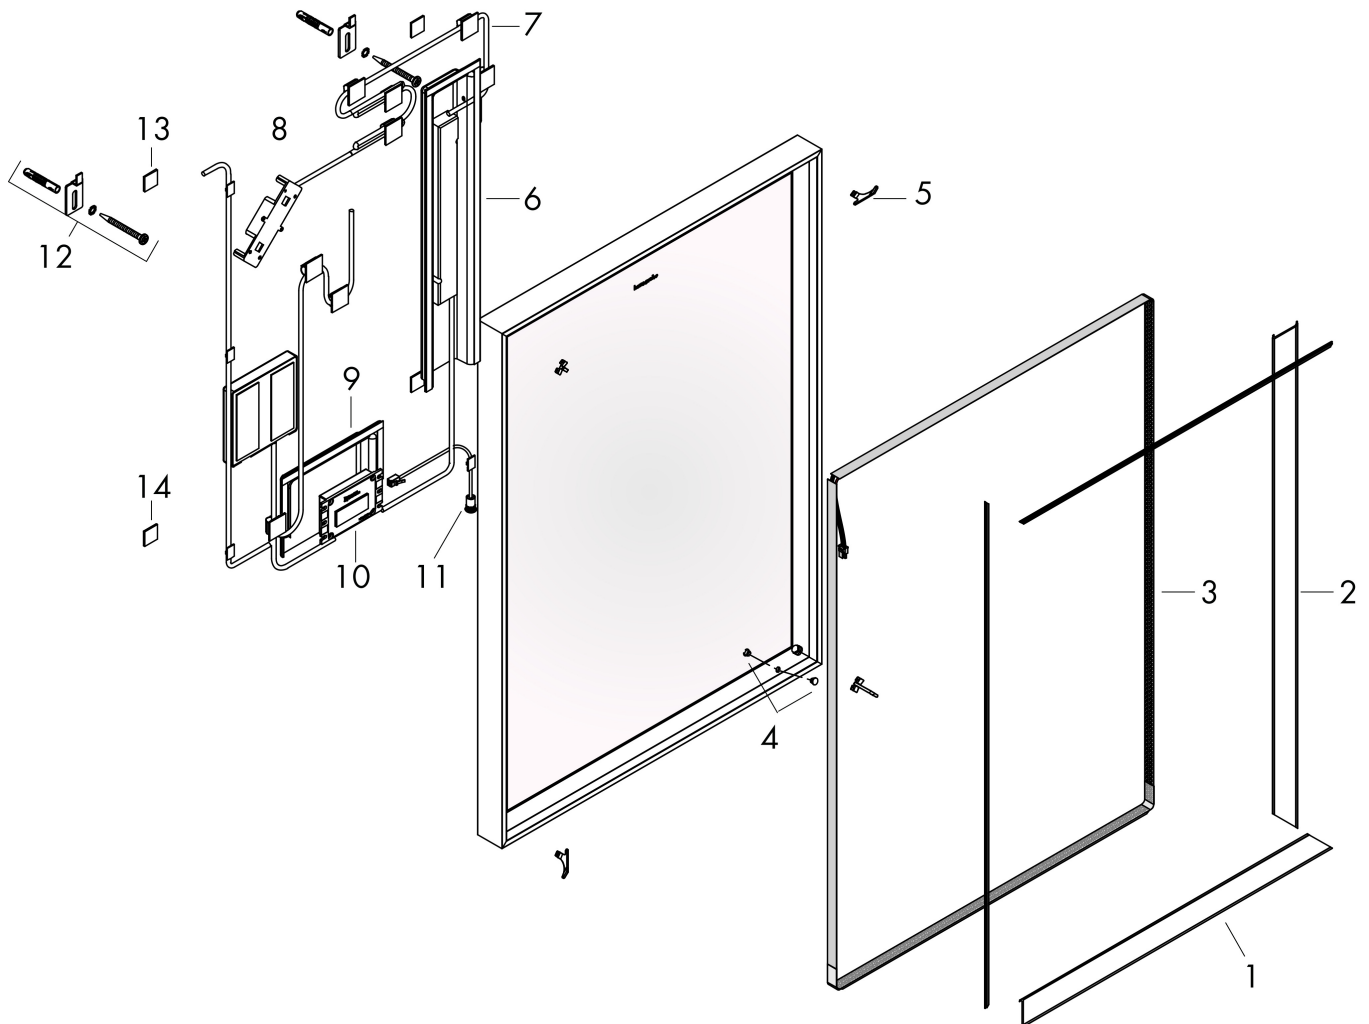

Merk	hansgrohe
Artikelnaam	Xarita E spiegel met LED-verlichting 1000/50 met infraroodbediening, mat wit
Art.nr.	54995700
Oppervlakte	Mat wit
Netto prijs	1.266,50 EUR

Product foto

Kenmerken

- van spiegelglas
- materiaal frame: aluminium
- oppervlaktemateriaal: poedercoating
- MoistureProof: duurzaam materiaal
- TouchlessSensor: bedien het licht met met een infraroodsensor door je hand onder de spiegel te bewegen
- lichtstroom: 6170 lm
- power-lamp: 36 W
- lichtbron: LED, verwisselbaar
- directe LED-verlichting
- kleurtemperatuur: 4000 K
- Levensduur LED: > 50.000 uur
- directe LED-verlichting: energielabel C
- min. afstand tussen infraroodsensor en reflecterende oppervlakken: 120 mm
- traploos dimbaar
- met spiegelverwarming
- Automatische uitschakelfunctie: automatische uitschakeling voor alle functies
- met geheugenfunctie: dimmend
- ingang: 220 - 240 V AC / 50/60 Hz
- uitgang: 24 V DC
- IP-beschermingsgraad: IP44
- met bevestigingsmateriaal
- verborgen bevestiging

Maat tekeningen

Technologie

Merk	hansgrohe
Artikelnaam	Xarita E spiegel met LED-verlichting 1000/50 met infraroodbediening, mat wit
Art.nr.	54995700
Oppervlakte	Mat wit
Netto prijs	1.266,50 EUR

Installatievoorbeelden

i Afmetingen kunnen variëren vanwege keramische toleranties die verband houden met het productieproces.

Merk	hansgrohe
Artikelnaam	Xarita E spiegel met LED-verlichting 1000/50 met infraroodbediening, mat wit
Art.nr.	54995700
Oppervlakte	Mat wit
Netto prijs	1.266,50 EUR

Explosietekening voor bouwjaar: >05/23

Merk	hansgrohe
Artikelnaam	Xarita E spiegel met LED-verlichting 1000/50 met infraroodbediening, mat wit
Art.nr.	54995700
Oppervlakte	Mat wit
Netto prijs	1.266,50 EUR