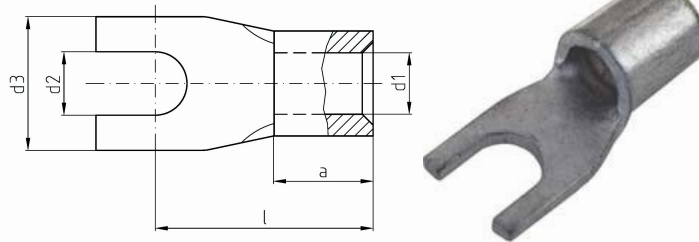

## Datasheet Plaatkabelschoen Vork 0,5 - 1mm<sup>2</sup> M3

<b>Artikelnummer</b>	ICQ13G
<b>Doorsnede Kabel</b>	0,5 - 1 mm <sup>2</sup>
<b>Gatmaat</b>	M3
<b>Materiaal</b>	CU-HCP 99,95% vlgns DIN EN 13600
<b>Afwerking</b>	Galvanisch vertind

### Maten:

<b>D1</b>	1.6mm
<b>D3</b>	6mm
<b>D2</b>	3.2mm
<b>L</b>	11mm
<b>A</b>	5mm
<b>Gewicht</b>	0.06 kg/100