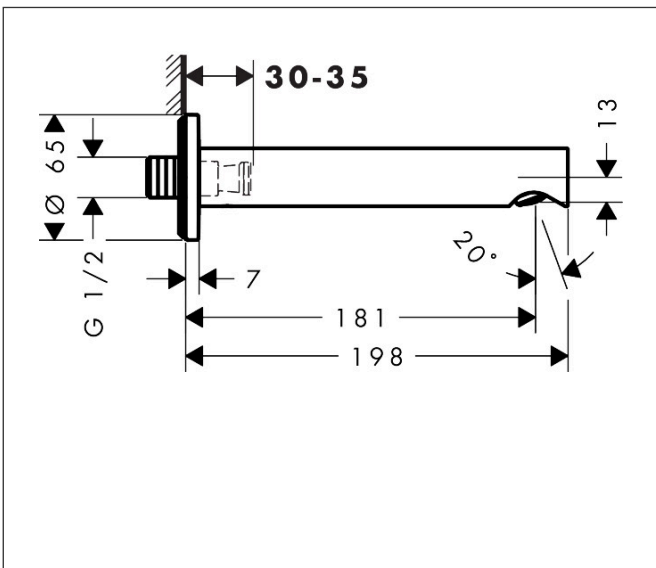

Merk	hansgrohe
Artikelnaam	Zesis S Baduitloop
Art.nr.	74410000
Oppervlakte	chrom
Netto prijs	101,95 EUR

Product foto

Kenmerken

- met rozetten
- voorsprong uitloop 181 mm
- wandmontage
- maximale doorstroomhoeveelheid bij 3 bar: 21 l/min
- normale straal

Maat tekeningen

Technologie

Merk hansgrohe
 Artikelnaam **Zesis S** Baduitloop
 Art.nr. 74410000
 Oppervlakte chroom
 Netto prijs 101,95 EUR

Stroomschema