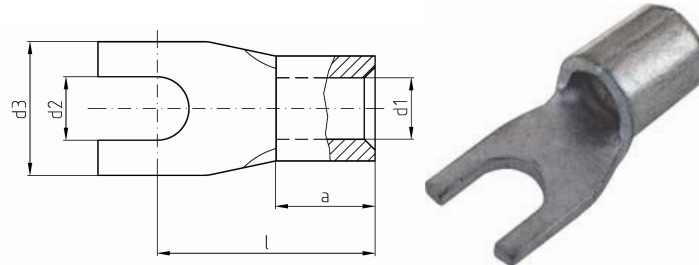

intercable

Datasheet Plaatkabelschoen Vork 0,5 - 1mm² M3.5

Artikelnummer	ICQ135G
Doorsnede Kabel	0,5 - 1 mm ²
Gatmaat	M3.5
Materiaal	CU-HCP 99,95% vlgns DIN EN 13600
Afwerking	Galvanisch vertind

Maten:

D1	1.6mm
D3	6mm
D2	3.7mm
L	11mm
A	5mm
Gewicht	0.05 kg/100