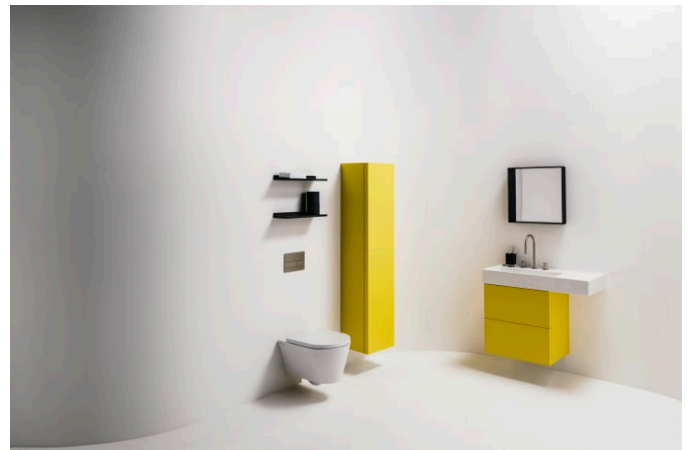

KARTELL LAUFEN

Lavabo mural ou à poser sur meuble, tablette à droite, avec écoulement caché

DIMENSIONS

Longueur	900 mm
Largeur	460 mm
Hauteur	150 mm

COULEUR ET FINITION

400 Blanc LCC (LAUFEN Clean Coat)

OPTIONS

112 - non percé, sans trop-plein

Asymétrique

Base émaillée

Capacité de la cuve (L) : 11,5

Largeur de la cuve (mm) : 315

Longueur de la cuve (mm) : 580

Matériau : Saphirkeramik

Nombre de points de fixation : 3

Position de la cuve : A gauche

Position de la tablette : A droite

Profondeur de la cuve (mm) : 95

Tablette intégrée

Trou pour la robinetterie : Sans trou

Type d'installation : Autoportant, À poser sur meuble

COMPATIBLE AVEC

Tablette pour lavabo,
plastique

H385331...0001

Kartell LAUFEN

C'est l'histoire d'un lieu d'une beauté inconnue. Conçu pour des humains, formé par les éléments. Très loin de votre vie de tous les jours. Mais, chaque matin, vous vous demanderez: Est-ce que je suis déjà venu là?