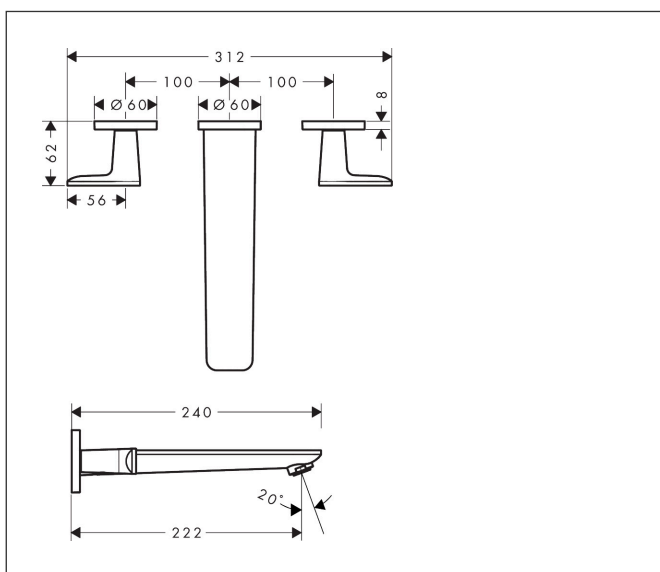

Merk	AXOR
Artikelnaam	AXOR Citterio C 3-gats inbouw badkraan wandmontage
Art.nr.	49482820
Oppervlakte	Brushed Nickel
Netto prijs	1.059,98 EUR

Product foto

Kenmerken

- voorsprong uitloop 222 mm
- straalsoort mengkraan: normale straal
- maximale doorstroomhoeveelheid bij 3 bar: 20 l/min
- keramische kranen warm/koud 90°
- aansluiting: inbouwdeel
- wandmontage

Maat tekeningen

Technologie

Certificaat

Merk	AXOR
Artikelnaam	AXOR Citterio C 3-gats inbouw badkraan wandmontage
Art.nr.	49482820
Oppervlakte	Brushed Nickel
Netto prijs	1.059,98 EUR

Benodigde onderdelen

Product foto	Artikelnaam	Art.nr.	Prijs
	hansgrohe Inbouwdeel 3-gats wastafelkraan wandmontage	10303180	301,88

Pos	Beschrijving	Art.nr.	Prijs
1	uitloop compl.	87789820	177,42
2	rozet voor uitloop	87794820	31,82
3	aansluiting G½	97228000	42,22
4	O-ring 13x2	98128000	3,12
5	greep	87792820	63,34
6	greepadapter m. schroef	98932000	13,21
7	kleurringset, koud / warm	98927000	17,26
8	rozet voor greep	87791820	63,34
9	moer	87142000	81,54
10	O-ring 33x2,5	92907000	3,12
11	draadeind set	96393000	26,73
12	bovendeel rechts sluitend	96350000	42,22
13	bovendeel links sluitend	96351000	42,22
14	verlengset 25 mm	96259000	66,87