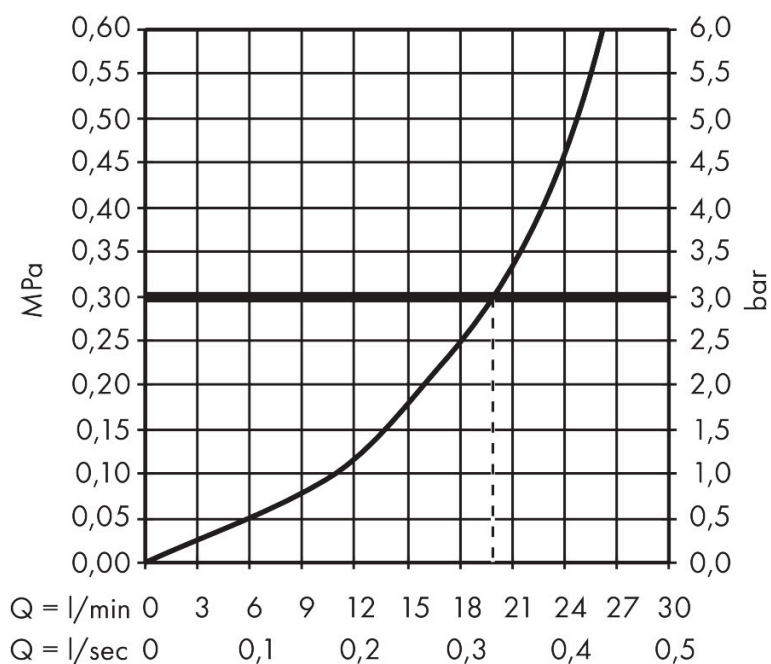

Merk AXOR
Artikelnaam **AXOR Citterio C** 3-gats inbouw badkraan wandmontage
Art.nr. 49482820
Oppervlakte Brushed Nickel
Netto prijs 1.059,98 EUR

Stroomschema