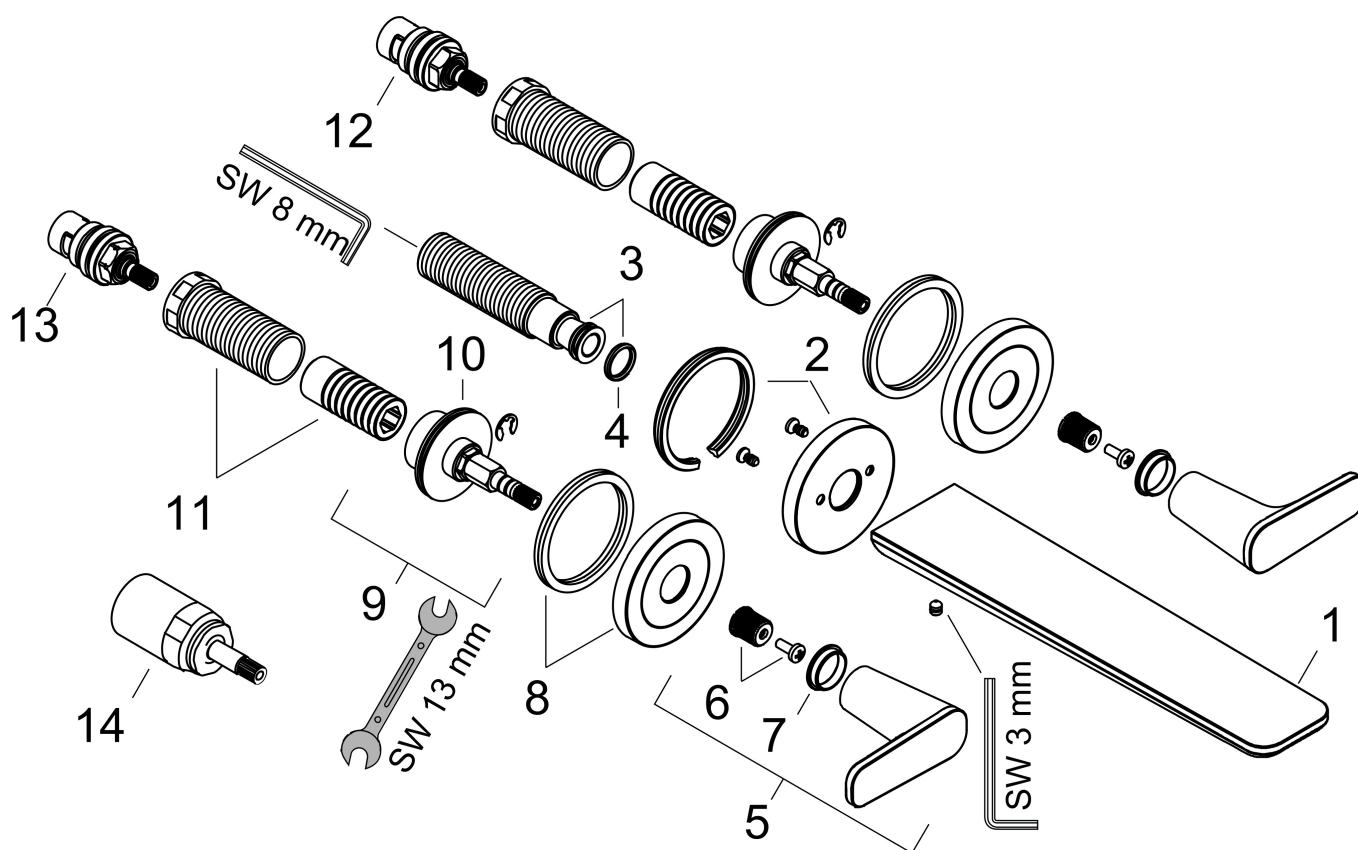

Merk	AXOR
Artikelnaam	AXOR Citterio C 3-gats inbouw badkraan wandmontage
Art.nr.	49482820
Oppervlakte	Brushed Nickel
Netto prijs	1.059,98 EUR

Explosietekening voor bouwjaar: >06/24