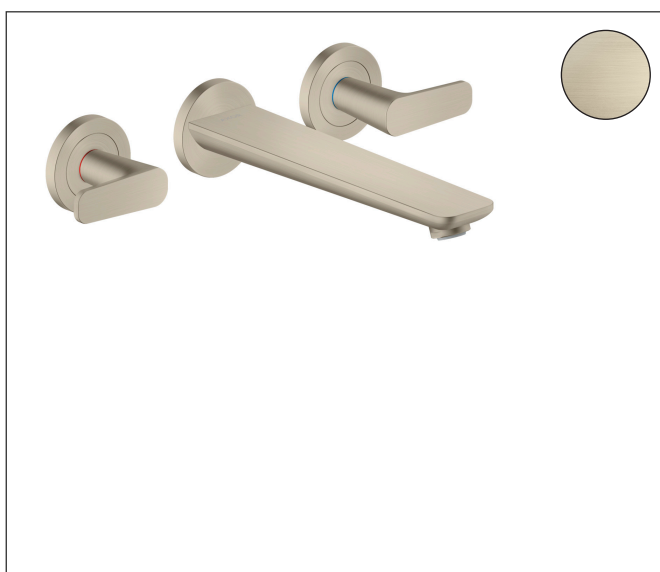

Merk	AXOR
Artikelnaam	AXOR Citterio C 3-gats inbouw badkraan wandmontage
Art.nr.	49482820
Oppervlakte	Brushed Nickel
Netto prijs	1.059,98 EUR

Product foto

Kenmerken

- voorsprong uitloop 222 mm
- straalsoort mengkraan: normale straal
- maximale doorstroomhoeveelheid bij 3 bar: 20 l/min
- keramische kranen warm/koud 90°
- aansluiting: inbouwdeel
- wandmontage

Maat tekeningen

Technologie

Certificaat

Merk	AXOR
Artikelnaam	AXOR Citterio C 3-gats inbouw badkraan wandmontage
Art.nr.	49482820
Oppervlakte	Brushed Nickel
Netto prijs	1.059,98 EUR

Benodigde onderdelen

Product foto	Artikelnaam	Art.nr.	Prijs
	hansgrohe Inbouwdeel 3-gats wastafelkraan wandmontage	10303180	301,88

Merk AXOR
Artikelnaam **AXOR Citterio C** 3-gats inbouw badkraan wandmontage
Art.nr. 49482820
Oppervlakte Brushed Nickel
Netto prijs 1.059,98 EUR

Stroomschema

Merk	AXOR
Artikelnaam	AXOR Citterio C 3-gats inbouw badkraan wandmontage
Art.nr.	49482820
Oppervlakte	Brushed Nickel
Netto prijs	1.059,98 EUR