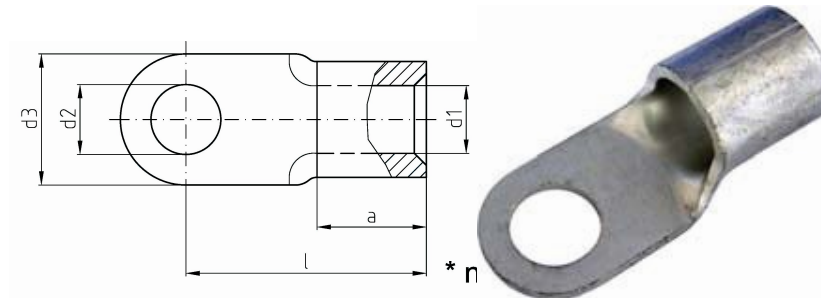

## Datasheet Plaatkabelschoen DIN46234 0,5-1mm<sup>2</sup> M3

|                 |                                  |
|-----------------|----------------------------------|
| Artikelnummer   | ICQ13                            |
| Doorsnede Kabel | 0,5-1 mm <sup>2</sup>            |
| Gatmaat         | M3                               |
| Materiaal       | CU-HCP 99,95% vlgns DIN EN 13600 |
| Afwerking       | Galvanisch vertind               |
|                 |                                  |

### Maten:

|         |             |
|---------|-------------|
| D1      | 1.6mm       |
| D3      | 6mm         |
| D2      | 3.2mm       |
| L       | 11mm        |
| A       | 5mm         |
| Gewicht | 0.06 kg/100 |
|         |             |