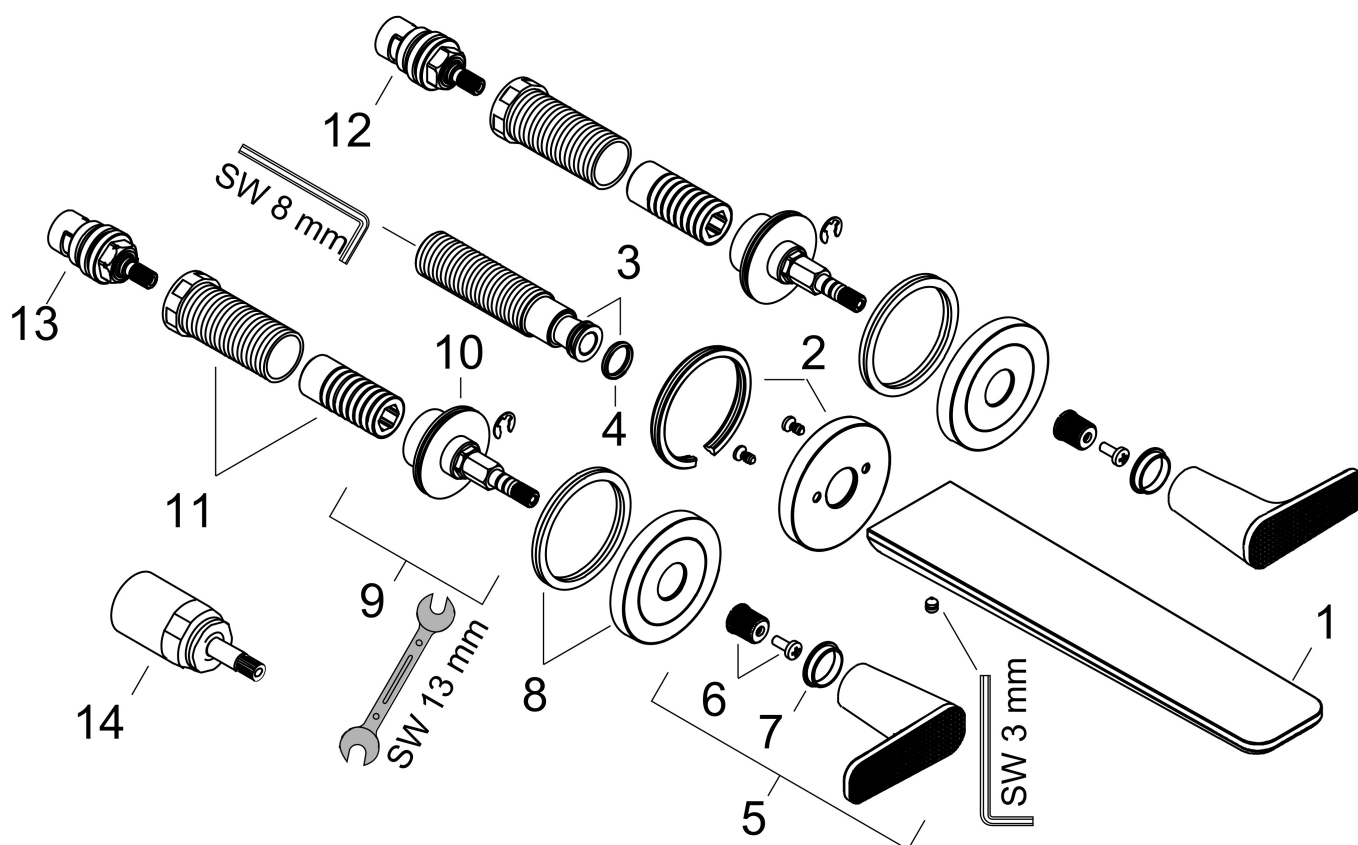

Merk	AXOR
Artikelnaam	AXOR Citterio C 3-gats inbouw badkraan wandmontage Cubic Cut
Art.nr.	49483000
Oppervlakte	chrom
Netto prijs	706,65 EUR

Explosietekening voor bouwjaar: >06/24