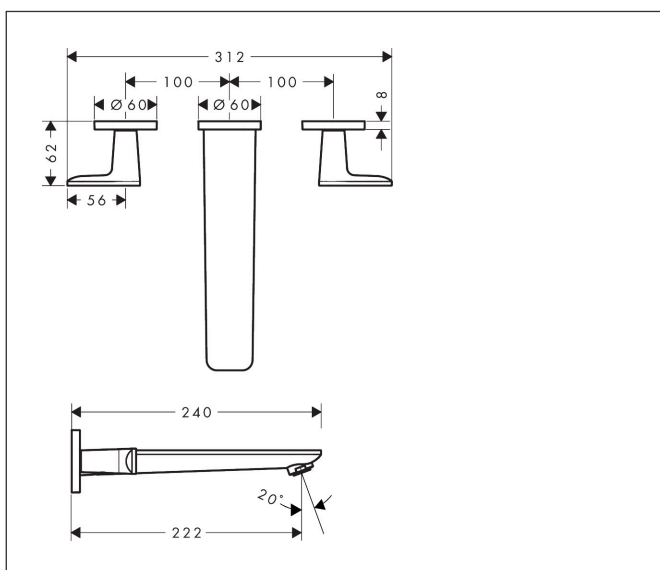

Merk	AXOR
Artikelnaam	<b>AXOR Citterio C</b> 3-gats inbouw badkraan wandmontage Cubic Cut
Art.nr.	49483000
Oppervlakte	chrom
Netto prijs	706,65 EUR

## Kenmerken

- voorsprong uitloop 222 mm
- straalsoort mengkraan: normale straal
- maximale doorstroomhoeveelheid bij 3 bar: 20 l/min
- keramische kranen warm/koud 90°
- aansluiting: inbouwdeel
- wandmontage

## Maat tekeningen