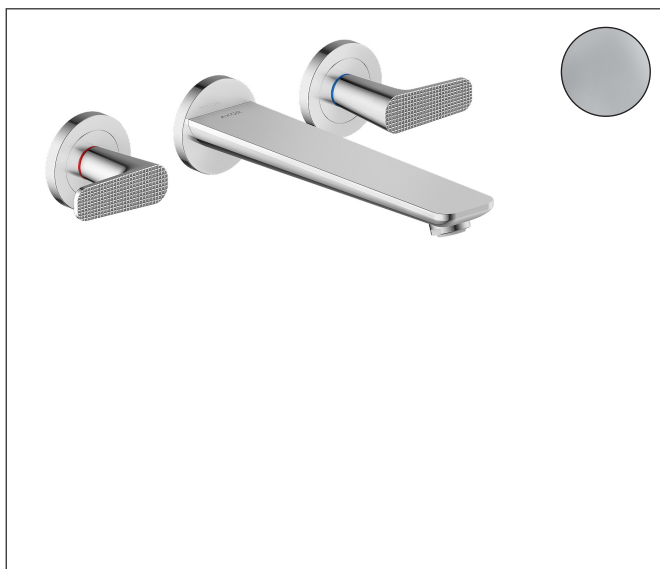

Merk	AXOR
Artikelnaam	<b>AXOR Citterio C</b> 3-gats inbouw badkraan wandmontage Cubic Cut
Art.nr.	49483000
Oppervlakte	chrom
Netto prijs	706,65 EUR

## Kenmerken

- voorsprong uitloop 222 mm
- straalsoort mengkraan: normale straal
- maximale doorstroomhoeveelheid bij 3 bar: 20 l/min
- keramische kranen warm/koud 90°
- aansluiting: inbouwdeel
- wandmontage