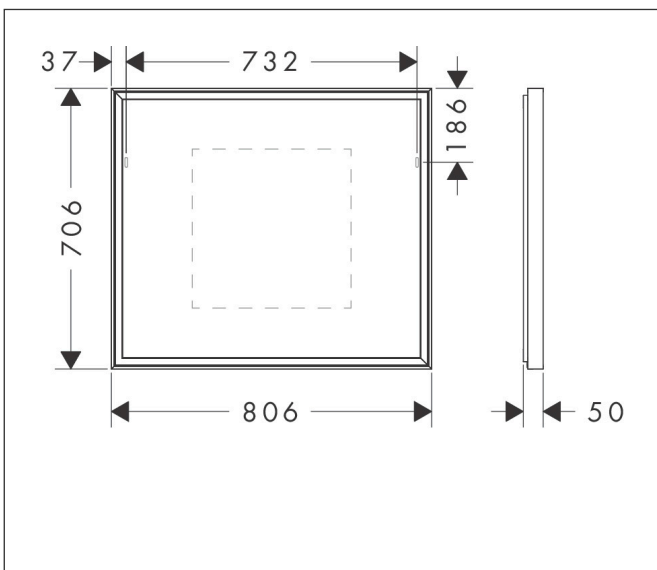

Merk	hansgrohe
Artikelnaam	Xarita E spiegel met LED-verlichting 800/50 met infraroodbediening, mat wit
Art.nr.	54996700
Oppervlakte	Mat wit
Netto prijs	1.153,80 EUR

Product foto

Kenmerken

- van spiegelglas
- materiaal frame: aluminium
- oppervlaktemateriaal: poedercoating
- MoistureProof: duurzaam materiaal
- TouchlessSensor: bedien het licht met met een infraroodsensor door je hand onder de spiegel te bewegen
- lichtstroom: 5450 lm
- power-lamp: 32 W
- lichtbron: LED, verwisselbaar
- directe LED-verlichting
- kleurtemperatuur: 4000 K
- Levensduur LED: > 50.000 uur
- directe LED-verlichting: energielabel C
- min. afstand tussen infraroodsensor en reflecterende oppervlakken: 120 mm
- traploos dimbaar
- met spiegelverwarming
- Automatische uitschakelfunctie: automatische uitschakeling voor alle functies
- met geheugenfunctie: dimmend
- ingang: 220 - 240 V AC / 50/60 Hz
- uitgang: 24 V DC
- IP-beschermingsgraad: IP44
- met bevestigingsmateriaal
- verborgen bevestiging

Maat tekeningen

Technologie

Merk	hansgrohe
Artikelnaam	Xarita E spiegel met LED-verlichting 800/50 met infraroodbediening, mat wit
Art.nr.	54996700
Oppervlakte	Mat wit
Netto prijs	1.153,80 EUR

Installatievoorbeelden

i Afmetingen kunnen variëren vanwege keramische toleranties die verband houden met het productieproces.

Merk	hansgrohe
Artikelnaam	Xarita E spiegel met LED-verlichting 800/50 met infraroodbediening, mat wit
Art.nr.	54996700
Oppervlakte	Mat wit
Netto prijs	1.153,80 EUR

Explosietekening voor bouwjaar: >05/23

Merk hansgrohe
 Artikelnaam **Xarita E** spiegel met LED-verlichting 800/50 met infraroodbediening, mat wit
 Art.nr. 54996700
 Oppervlakte Mat wit
 Netto prijs 1.153,80 EUR