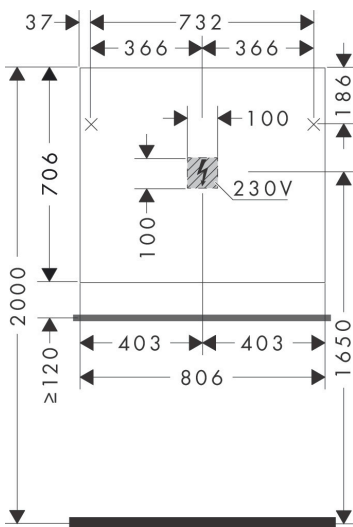

Merk	hansgrohe
Artikelnaam	Xarita E spiegel met LED-verlichting 800/50 met infraroodbediening, mat wit
Art.nr.	54996700
Oppervlakte	Mat wit
Netto prijs	1.153,80 EUR

Product foto

Kenmerken

- van spiegelglas
- materiaal frame: aluminium
- oppervlaktemateriaal: poedercoating
- MoistureProof: duurzaam materiaal
- TouchlessSensor: bedien het licht met met een infraroodsensor door je hand onder de spiegel te bewegen
- lichtstroom: 5450 lm
- power-lamp: 32 W
- lichtbron: LED, verwisselbaar
- directe LED-verlichting
- kleurtemperatuur: 4000 K
- Levensduur LED: > 50.000 uur
- directe LED-verlichting: energielabel C
- min. afstand tussen infraroodsensor en reflecterende oppervlakken: 120 mm
- traploos dimbaar
- met spiegelverwarming
- Automatische uitschakelfunctie: automatische uitschakeling voor alle functies
- met geheugenfunctie: dimmend
- ingang: 220 - 240 V AC / 50/60 Hz
- uitgang: 24 V DC
- IP-beschermingsgraad: IP44
- met bevestigingsmateriaal
- verborgen bevestiging

Maat tekeningen

Technologie

Merk	hansgrohe
Artikelnaam	Xarita E spiegel met LED-verlichting 800/50 met infraroodbediening, mat wit
Art.nr.	54996700
Oppervlakte	Mat wit
Netto prijs	1.153,80 EUR

Installatievoorbeelden

i Afmetingen kunnen variëren vanwege keramische toleranties die verband houden met het productieproces.

Merk	hansgrohe
Artikelnaam	Xarita E spiegel met LED-verlichting 800/50 met infraroodbediening, mat wit
Art.nr.	54996700
Oppervlakte	Mat wit
Netto prijs	1.153,80 EUR

Explosietekening voor bouwjaar: >05/23

Merk hansgrohe
 Artikelnaam **Xarita E** spiegel met LED-verlichting 800/50 met infraroodbediening, mat wit
 Art.nr. 54996700
 Oppervlakte Mat wit
 Netto prijs 1.153,80 EUR