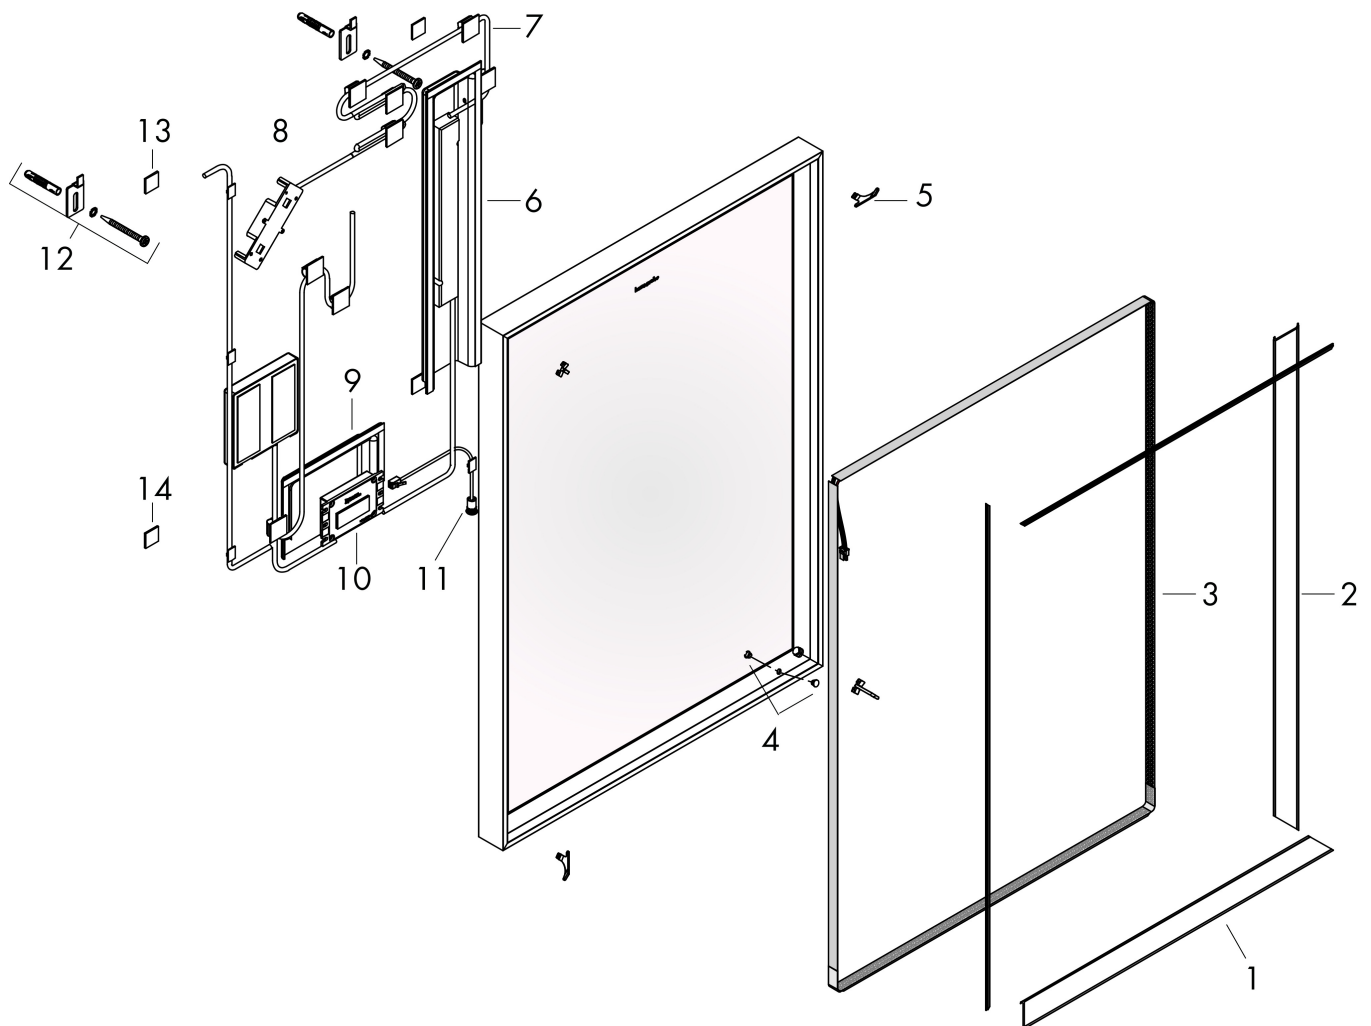

Merk	hansgrohe
Artikelnaam	Xarita E spiegel met LED-verlichting 800/50 met infraroodbediening, mat wit
Art.nr.	54996700
Oppervlakte	Mat wit
Netto prijs	1.153,80 EUR

Product foto

Kenmerken

- van spiegelglas
- materiaal frame: aluminium
- oppervlaktemateriaal: poedercoating
- MoistureProof: duurzaam materiaal
- TouchlessSensor: bedien het licht met met een infraroodsensor door je hand onder de spiegel te bewegen
- lichtstroom: 5450 lm
- power-lamp: 32 W
- lichtbron: LED, verwisselbaar
- directe LED-verlichting
- kleurtemperatuur: 4000 K
- Levensduur LED: > 50.000 uur
- directe LED-verlichting: energielabel C
- min. afstand tussen infraroodsensor en reflecterende oppervlakken: 120 mm
- traploos dimbaar
- met spiegelverwarming
- Automatische uitschakelfunctie: automatische uitschakeling voor alle functies
- met geheugenfunctie: dimmend
- ingang: 220 - 240 V AC / 50/60 Hz
- uitgang: 24 V DC
- IP-beschermingsgraad: IP44
- met bevestigingsmateriaal
- verborgen bevestiging

Maat tekeningen

Technologie

Merk	hansgrohe
Artikelnaam	Xarita E spiegel met LED-verlichting 800/50 met infraroodbediening, mat wit
Art.nr.	54996700
Oppervlakte	Mat wit
Netto prijs	1.153,80 EUR

Installatievoorbeelden

i Afmetingen kunnen variëren vanwege keramische toleranties die verband houden met het productieproces.

Merk	hansgrohe
Artikelnaam	Xarita E spiegel met LED-verlichting 800/50 met infraroodbediening, mat wit
Art.nr.	54996700
Oppervlakte	Mat wit
Netto prijs	1.153,80 EUR

Explosietekening voor bouwjaar: >05/23

Merk hansgrohe
 Artikelnaam **Xarita E** spiegel met LED-verlichting 800/50 met infraroodbediening, mat wit
 Art.nr. 54996700
 Oppervlakte Mat wit
 Netto prijs 1.153,80 EUR