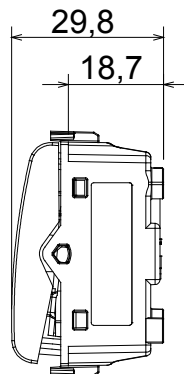

DIMENSIONAL