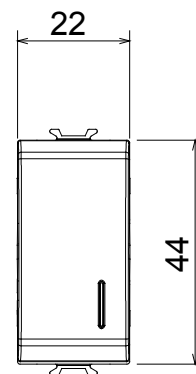

DIMENSIONAL