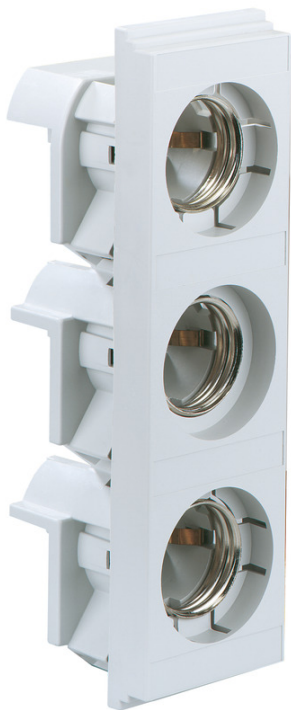

GSD-railkast elementen

RE 33

RE 33

GSD-railkast elementen

Artikelnummer: 07903301

DIAZED®-railkast element geïsoleerd, 3-polig, voor 60 mm railkast, koperrails 12/20/30 x 10 mm

Bouwformaat DIII, breedte 57 mm, 63A, E33 schroefdraad

Technische gegevens

Afmetingen

Gewicht:	0.356 kg
----------	----------

Omgevingscondities

plaats van de montage:	beschermde buitenomgeving
------------------------	---------------------------

Sales Information