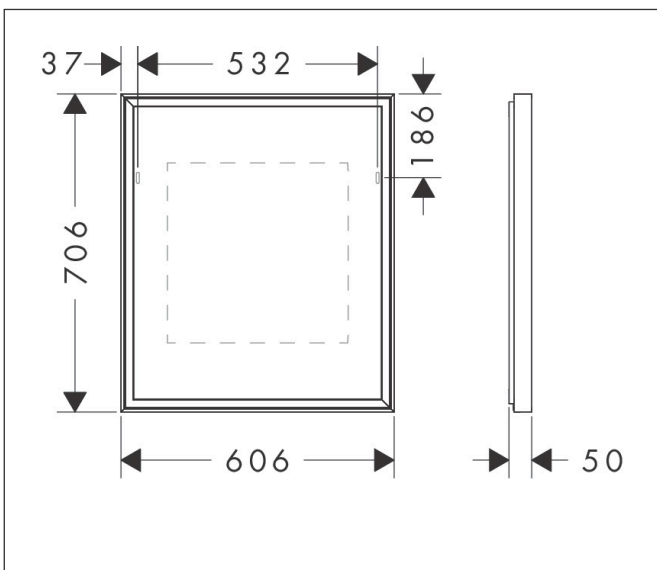

Merk	hansgrohe
Artikelnaam	Xarita E spiegel met LED-verlichting 600/50 met infraroodbediening, mat wit
Art.nr.	54997700
Oppervlakte	Mat wit
Netto prijs	1.036,15 EUR

Product foto

Kenmerken

- van spiegelglas
- materiaal frame: aluminium
- oppervlaktemateriaal: poedercoating
- MoistureProof: duurzaam materiaal
- TouchlessSensor: bedien het licht met met een infraroodsensor door je hand onder de spiegel te bewegen
- lichtstroom: 4720 lm
- power-lamp: 28 W
- lichtbron: LED, verwisselbaar
- directe LED-verlichting
- kleurtemperatuur: 4000 K
- Levensduur LED: > 50.000 uur
- directe LED-verlichting: energielabel C
- min. afstand tussen infraroodsensor en reflecterende oppervlakken: 120 mm
- traploos dimbaar
- met spiegelverwarming
- Automatische uitschakelfunctie: automatische uitschakeling voor alle functies
- met geheugenfunctie: dimmend
- ingang: 220 - 240 V AC / 50/60 Hz
- uitgang: 24 V DC
- IP-beschermingsgraad: IP44
- met bevestigingsmateriaal
- verborgen bevestiging

Maat tekeningen

Technologie

Merk	hansgrohe
Artikelnaam	Xarita E spiegel met LED-verlichting 600/50 met infraroodbediening, mat wit
Art.nr.	54997700
Oppervlakte	Mat wit
Netto prijs	1.036,15 EUR

Installatievoorbeelden

i Afmetingen kunnen variëren vanwege keramische toleranties die verband houden met het productieproces.

Merk	hansgrohe
Artikelnaam	Xarita E spiegel met LED-verlichting 600/50 met infraroodbediening, mat wit
Art.nr.	54997700
Oppervlakte	Mat wit
Netto prijs	1.036,15 EUR

Explosietekening voor bouwjaar: >05/23

Merk hansgrohe
 Artikelnaam **Xarita E** spiegel met LED-verlichting 600/50 met infraroodbediening, mat wit
 Art.nr. 54997700
 Oppervlakte Mat wit
 Netto prijs 1.036,15 EUR