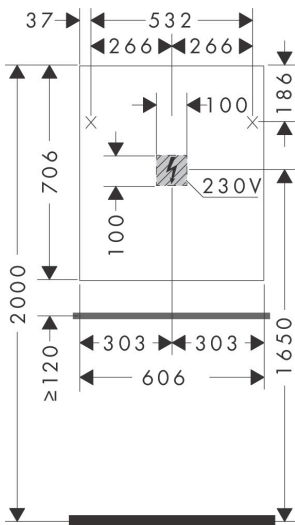

Merk	hansgrohe
Artikelnaam	Xarita E spiegel met LED-verlichting 600/50 met infraroodbediening, mat wit
Art.nr.	54997700
Oppervlakte	Mat wit
Netto prijs	1.036,15 EUR

Product foto

Kenmerken

- van spiegelglas
- materiaal frame: aluminium
- oppervlaktemateriaal: poedercoating
- MoistureProof: duurzaam materiaal
- TouchlessSensor: bedien het licht met met een infraroodsensor door je hand onder de spiegel te bewegen
- lichtstroom: 4720 lm
- power-lamp: 28 W
- lichtbron: LED, verwisselbaar
- directe LED-verlichting
- kleurtemperatuur: 4000 K
- Levensduur LED: > 50.000 uur
- directe LED-verlichting: energielabel C
- min. afstand tussen infraroodsensor en reflecterende oppervlakken: 120 mm
- traploos dimbaar
- met spiegelverwarming
- Automatische uitschakelfunctie: automatische uitschakeling voor alle functies
- met geheugenfunctie: dimmend
- ingang: 220 - 240 V AC / 50/60 Hz
- uitgang: 24 V DC
- IP-beschermingsgraad: IP44
- met bevestigingsmateriaal
- verborgen bevestiging

Maat tekeningen

Technologie

Merk	hansgrohe
Artikelnaam	Xarita E spiegel met LED-verlichting 600/50 met infraroodbediening, mat wit
Art.nr.	54997700
Oppervlakte	Mat wit
Netto prijs	1.036,15 EUR

Installatievoorbeelden

i Afmetingen kunnen variëren vanwege keramische toleranties die verband houden met het productieproces.

Merk	hansgrohe
Artikelnaam	Xarita E spiegel met LED-verlichting 600/50 met infraroodbediening, mat wit
Art.nr.	54997700
Oppervlakte	Mat wit
Netto prijs	1.036,15 EUR

Explosietekening voor bouwjaar: >05/23

Merk hansgrohe
 Artikelnaam **Xarita E** spiegel met LED-verlichting 600/50 met infraroodbediening, mat wit
 Art.nr. 54997700
 Oppervlakte Mat wit
 Netto prijs 1.036,15 EUR