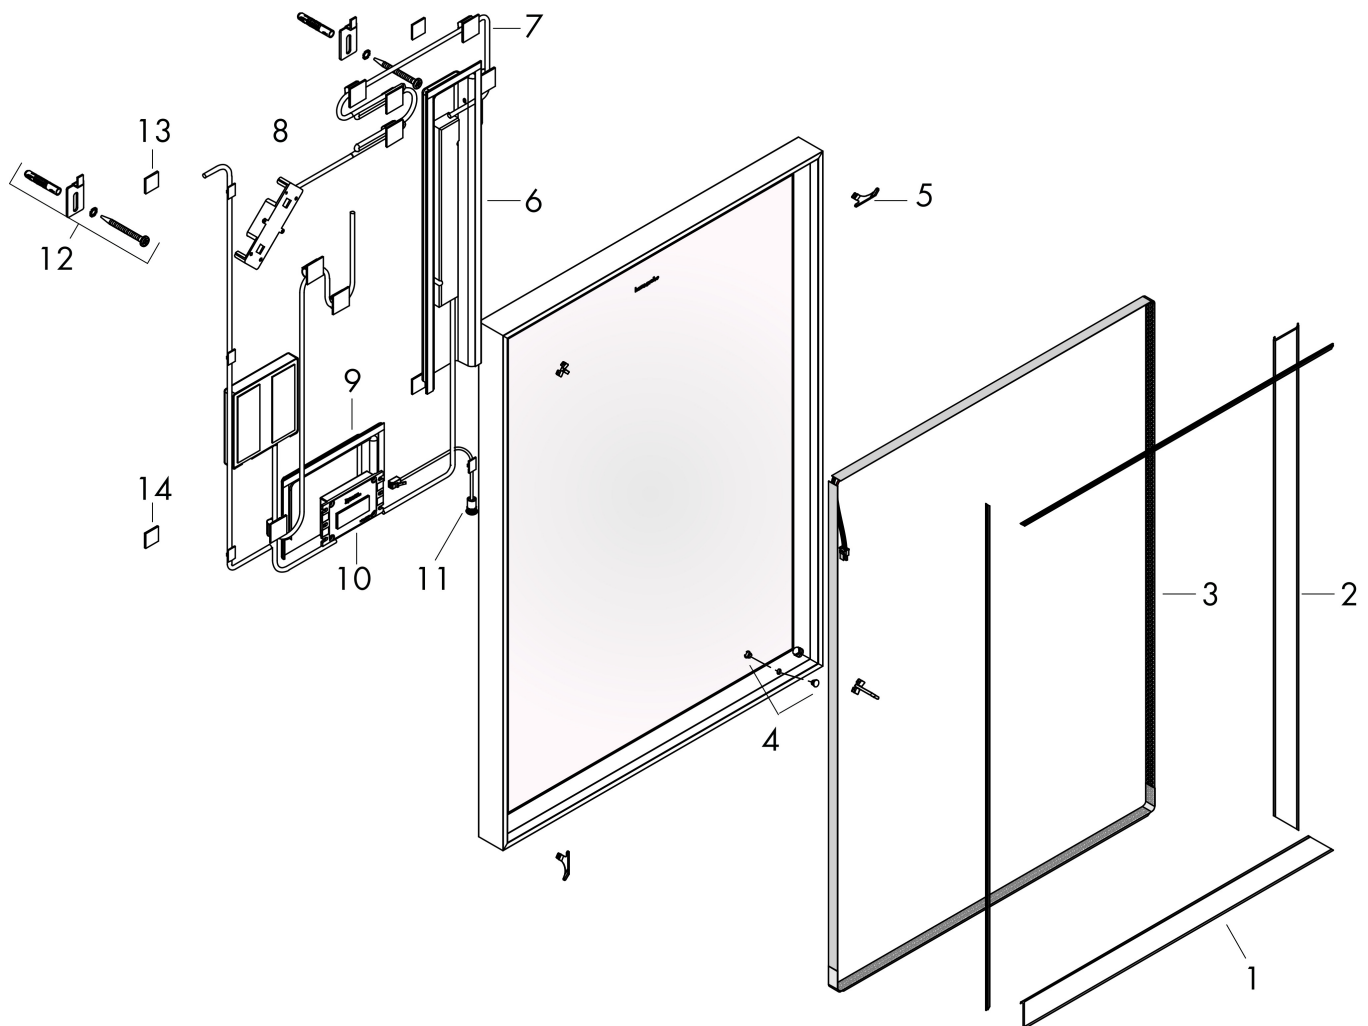

Merk	hansgrohe
Artikelnaam	Xarita E spiegel met LED-verlichting 600/50 met infraroodbediening, mat wit
Art.nr.	54997700
Oppervlakte	Mat wit
Netto prijs	1.036,15 EUR

Product foto

Kenmerken

- van spiegelglas
- materiaal frame: aluminium
- oppervlaktemateriaal: poedercoating
- MoistureProof: duurzaam materiaal
- TouchlessSensor: bedien het licht met met een infraroodsensor door je hand onder de spiegel te bewegen
- lichtstroom: 4720 lm
- power-lamp: 28 W
- lichtbron: LED, verwisselbaar
- directe LED-verlichting
- kleurtemperatuur: 4000 K
- Levensduur LED: > 50.000 uur
- directe LED-verlichting: energielabel C
- min. afstand tussen infraroodsensor en reflecterende oppervlakken: 120 mm
- traploos dimbaar
- met spiegelverwarming
- Automatische uitschakelfunctie: automatische uitschakeling voor alle functies
- met geheugenfunctie: dimmend
- ingang: 220 - 240 V AC / 50/60 Hz
- uitgang: 24 V DC
- IP-beschermingsgraad: IP44
- met bevestigingsmateriaal
- verborgen bevestiging

Maat tekeningen

Technologie

Merk	hansgrohe
Artikelnaam	Xarita E spiegel met LED-verlichting 600/50 met infraroodbediening, mat wit
Art.nr.	54997700
Oppervlakte	Mat wit
Netto prijs	1.036,15 EUR

Installatievoorbeelden

i Afmetingen kunnen variëren vanwege keramische toleranties die verband houden met het productieproces.

Merk	hansgrohe
Artikelnaam	Xarita E spiegel met LED-verlichting 600/50 met infraroodbediening, mat wit
Art.nr.	54997700
Oppervlakte	Mat wit
Netto prijs	1.036,15 EUR

Explosietekening voor bouwjaar: >05/23

Merk hansgrohe
 Artikelnaam **Xarita E** spiegel met LED-verlichting 600/50 met infraroodbediening, mat wit
 Art.nr. 54997700
 Oppervlakte Mat wit
 Netto prijs 1.036,15 EUR