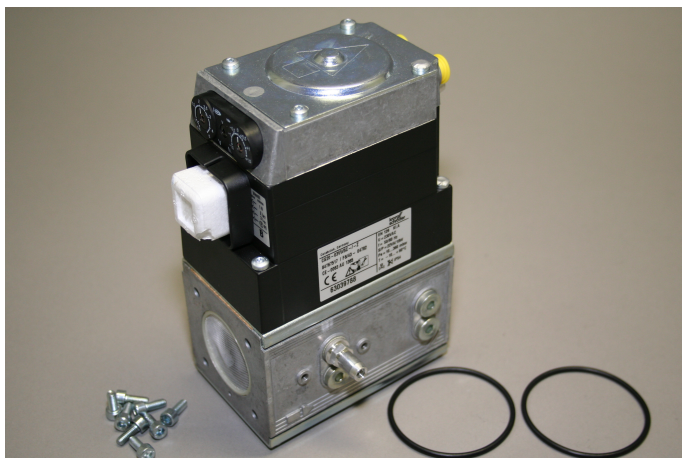

PRODUCTBLAD

Bosch Thermotechniek

63039788 - Gasklep CG 20 160kW GB312

Product nr. **63039788**
Omschrijving Gasklep CG 20 160kW GB312
Merk (product) Buderus
Serie (product) Ketel
Type (product) Onderdeel

Type toebehoren/onderdelen	Overig
Toebehoren	✘
Onderdeel	✔

Leverancier	Artikelnr.	Lange omschrijving (artikel)
Bosch Thermotechniek	63039788	Gasklep CG 20 160kW GB312