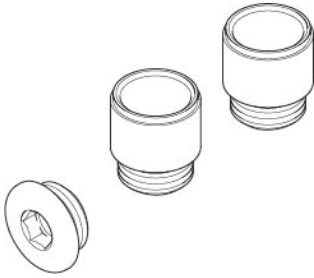

Nippel 160 x 210 x 29 mm -

04 24 03 131 00 90

Nippel 160 x 210 x 29 mm -

04 24 03 131 00 90

Nippel 160 x 210 x 29 mm -

04 24 03 131 00 90

Nippel 160 x 210 x 29 mm -

04 24 03 131 00 90

Nippel 160 x 210 x 29 mm -

04 24 03 131 00 90

Ersatzteilstückliste