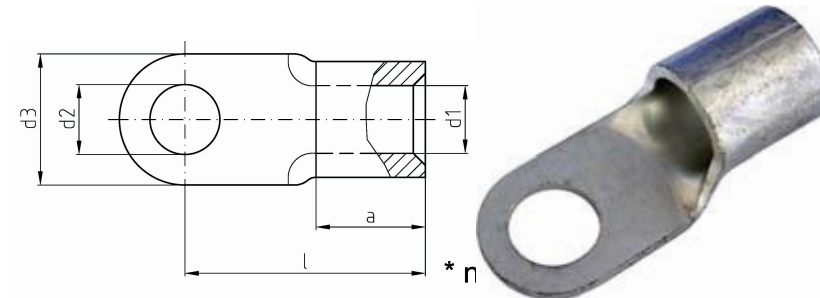

intercable

Datasheet Plaatkabelschoen DIN46234 120mm² M20

Artikelnummer	ICQ12020*
Doorsnede Kabel	120 mm ²
Gatmaat	M20
Materiaal	CU-HCP 99,95% vlgns DIN EN 13600
Afwerking	Galvanisch vertind

Maten:

D1	16.5mm
D3	32mm
D2	21mm
L	53mm
A	21mm
Gewicht	5.6 kg/100