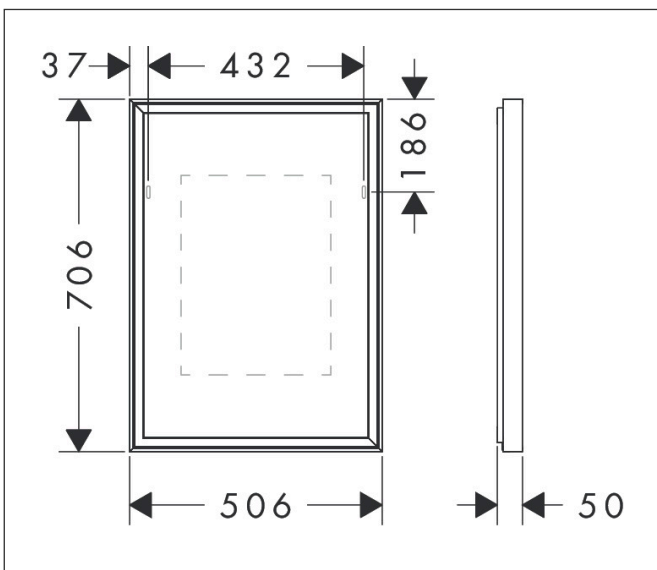

Merk	hansgrohe
Artikelnaam	Xarita E spiegel met LED-verlichting 500/50 met infraroodbediening, mat wit
Art.nr.	54998700
Oppervlakte	Mat wit
Netto prijs	985,60 EUR

Product foto

Maat tekeningen

Kenmerken

- van spiegelglas
- materiaal frame: aluminium
- oppervlaktemateriaal: poedercoating
- MoistureProof: duurzaam materiaal
- TouchlessSensor: bedien het licht met met een infraroodsensor door je hand onder de spiegel te bewegen
- lichtstroom: 4360 lm
- power-lamp: 26 W
- lichtbron: LED, verwisselbaar
- directe LED-verlichting
- kleurtemperatuur: 4000 K
- Levensduur LED: > 50.000 uur
- directe LED-verlichting: energielabel C
- min. afstand tussen infraroodsensor en reflecterende oppervlakken: 120 mm
- traploos dimbaar
- met spiegelverwarming
- Automatische uitschakelfunctie: automatische uitschakeling voor alle functies
- met geheugenfunctie: dimmend
- ingang: 220 - 240 V AC / 50/60 Hz
- uitgang: 24 V DC
- IP-beschermingsgraad: IP44
- met bevestigingsmateriaal
- verborgen bevestiging

Technologie

Merk	hansgrohe
Artikelnaam	Xarita E spiegel met LED-verlichting 500/50 met infraroodbediening, mat wit
Art.nr.	54998700
Oppervlakte	Mat wit
Netto prijs	985,60 EUR

Installatievoorbeelden

i Afmetingen kunnen variëren vanwege keramische toleranties die verband houden met het productieproces.

Merk	hansgrohe
Artikelnaam	Xarita E spiegel met LED-verlichting 500/50 met infraroodbediening, mat wit
Art.nr.	54998700
Oppervlakte	Mat wit
Netto prijs	985,60 EUR

Onderdelen voor bouwjaar: >05/23

Pos	Beschrijving	Art.nr.	Prijs
1	PMMA profiel	87532000	52,00
2	PMMA profiel	87546000	52,00
3	LED strip	87503000	300,40
4	afdekkap	87501000	25,70
5	afdekkap	87530000	32,70
6	trafo	87495000	185,60
7	Kabelhouders	87554000	40,60
8	contactdoos	87556000	40,60
9	afdekkap	87549000	64,30
10	besturing	87498000	185,60
11	null	87500000	91,50
12	bevestigingsmateriaal	87551000	32,70
13	afstandhouder	87553000	25,70
14	Bescherming opheffen	87552000	25,70