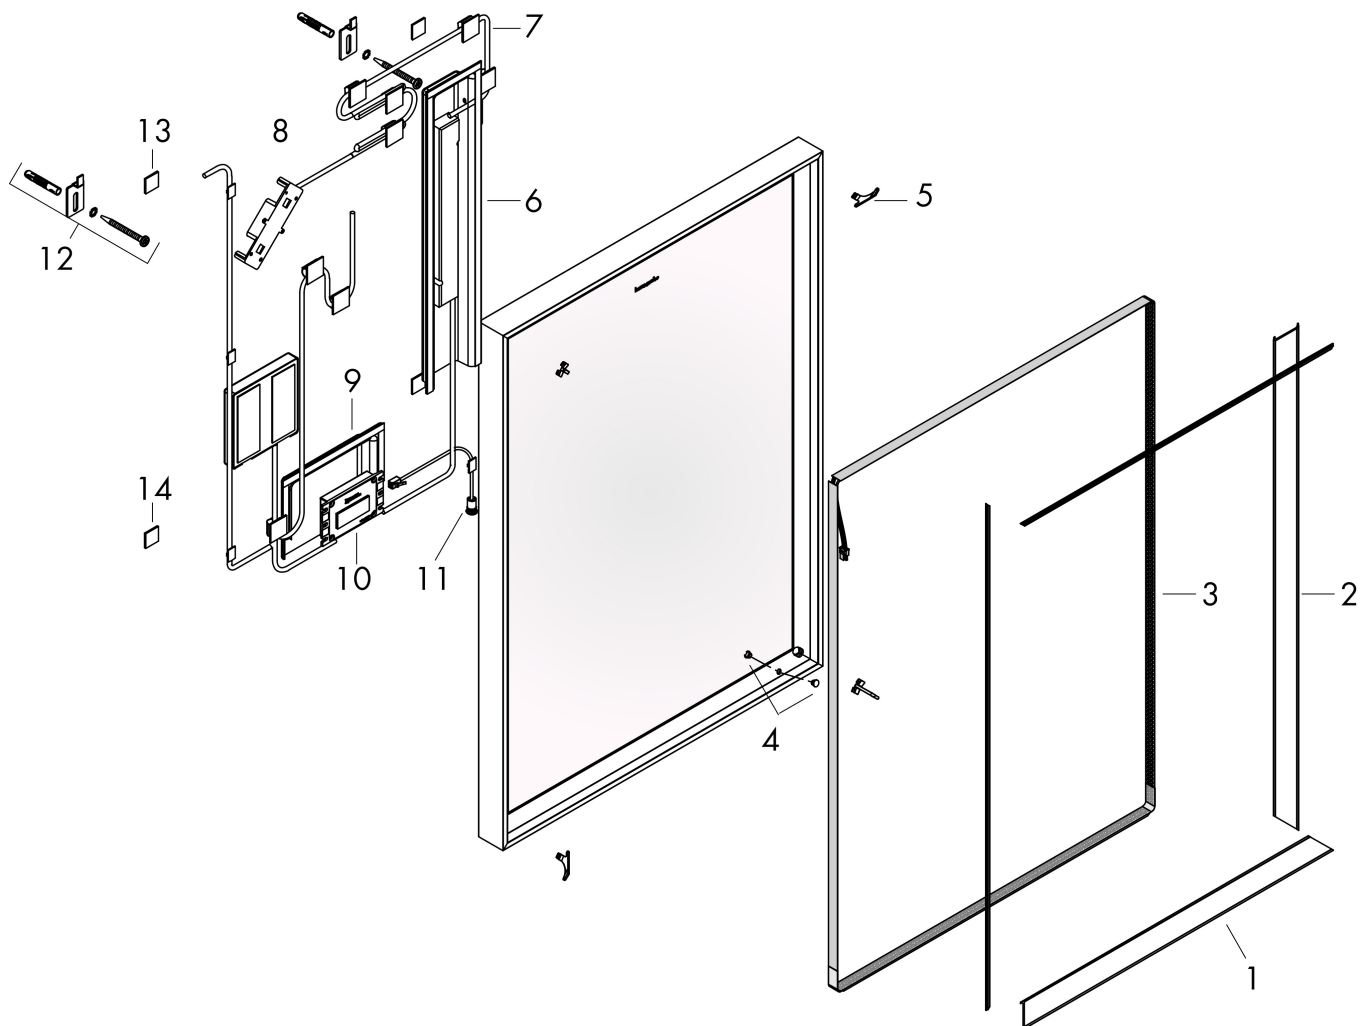

Merk	hansgrohe
Artikelnaam	Xarita E spiegel met LED-verlichting 500/50 met infraroodbediening, mat wit
Art.nr.	54998700
Oppervlakte	Mat wit
Netto prijs	985,60 EUR

Product foto

Maat tekeningen

Kenmerken

- van spiegelglas
- materiaal frame: aluminium
- oppervlaktemateriaal: poedercoating
- MoistureProof: duurzaam materiaal
- TouchlessSensor: bedien het licht met met een infraroodsensor door je hand onder de spiegel te bewegen
- lichtstroom: 4360 lm
- power-lamp: 26 W
- lichtbron: LED, verwisselbaar
- directe LED-verlichting
- kleurtemperatuur: 4000 K
- Levensduur LED: > 50.000 uur
- directe LED-verlichting: energielabel C
- min. afstand tussen infraroodsensor en reflecterende oppervlakken: 120 mm
- traploos dimbaar
- met spiegelverwarming
- Automatische uitschakelfunctie: automatische uitschakeling voor alle functies
- met geheugenfunctie: dimmend
- ingang: 220 - 240 V AC / 50/60 Hz
- uitgang: 24 V DC
- IP-beschermingsgraad: IP44
- met bevestigingsmateriaal
- verborgen bevestiging

Technologie

Merk	hansgrohe
Artikelnaam	Xarita E spiegel met LED-verlichting 500/50 met infraroodbediening, mat wit
Art.nr.	54998700
Oppervlakte	Mat wit
Netto prijs	985,60 EUR

Installatievoorbeelden

i Afmetingen kunnen variëren vanwege keramische toleranties die verband houden met het productieproces.

Merk	hansgrohe
Artikelnaam	Xarita E spiegel met LED-verlichting 500/50 met infraroodbediening, mat wit
Art.nr.	54998700
Oppervlakte	Mat wit
Netto prijs	985,60 EUR

Explosietekening voor bouwjaar: >05/23