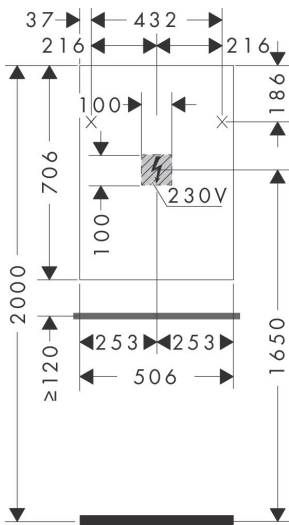

Merk	hansgrohe
Artikelnaam	Xarita E spiegel met LED-verlichting 500/50 met infraroodbediening, mat wit
Art.nr.	54998700
Oppervlakte	Mat wit
Netto prijs	985,60 EUR

Product foto

Maat tekeningen

Kenmerken

- van spiegelglas
- materiaal frame: aluminium
- oppervlaktemateriaal: poedercoating
- MoistureProof: duurzaam materiaal
- TouchlessSensor: bedien het licht met met een infraroodsensor door je hand onder de spiegel te bewegen
- lichtstroom: 4360 lm
- power-lamp: 26 W
- lichtbron: LED, verwisselbaar
- directe LED-verlichting
- kleurtemperatuur: 4000 K
- Levensduur LED: > 50.000 uur
- directe LED-verlichting: energielabel C
- min. afstand tussen infraroodsensor en reflecterende oppervlakken: 120 mm
- traploos dimbaar
- met spiegelverwarming
- Automatische uitschakelfunctie: automatische uitschakeling voor alle functies
- met geheugenfunctie: dimmend
- ingang: 220 - 240 V AC / 50/60 Hz
- uitgang: 24 V DC
- IP-beschermingsgraad: IP44
- met bevestigingsmateriaal
- verborgen bevestiging

Technologie

Merk	hansgrohe
Artikelnaam	Xarita E spiegel met LED-verlichting 500/50 met infraroodbediening, mat wit
Art.nr.	54998700
Oppervlakte	Mat wit
Netto prijs	985,60 EUR

Installatievoorbeelden

i Afmetingen kunnen variëren vanwege keramische toleranties die verband houden met het productieproces.

Merk	hansgrohe
Artikelnaam	Xarita E spiegel met LED-verlichting 500/50 met infraroodbediening, mat wit
Art.nr.	54998700
Oppervlakte	Mat wit
Netto prijs	985,60 EUR

Onderdelen voor bouwjaar: >05/23

Pos	Beschrijving	Art.nr.	Prijs
1	PMMA profiel	87532000	52,00
2	PMMA profiel	87546000	52,00
3	LED strip	87503000	300,40
4	afdekkap	87501000	25,70
5	afdekkap	87530000	32,70
6	trafo	87495000	185,60
7	Kabelhouders	87554000	40,60
8	contactdoos	87556000	40,60
9	afdekkap	87549000	64,30
10	besturing	87498000	185,60
11	null	87500000	91,50
12	bevestigingsmateriaal	87551000	32,70
13	afstandhouder	87553000	25,70
14	Bescherming opheffen	87552000	25,70