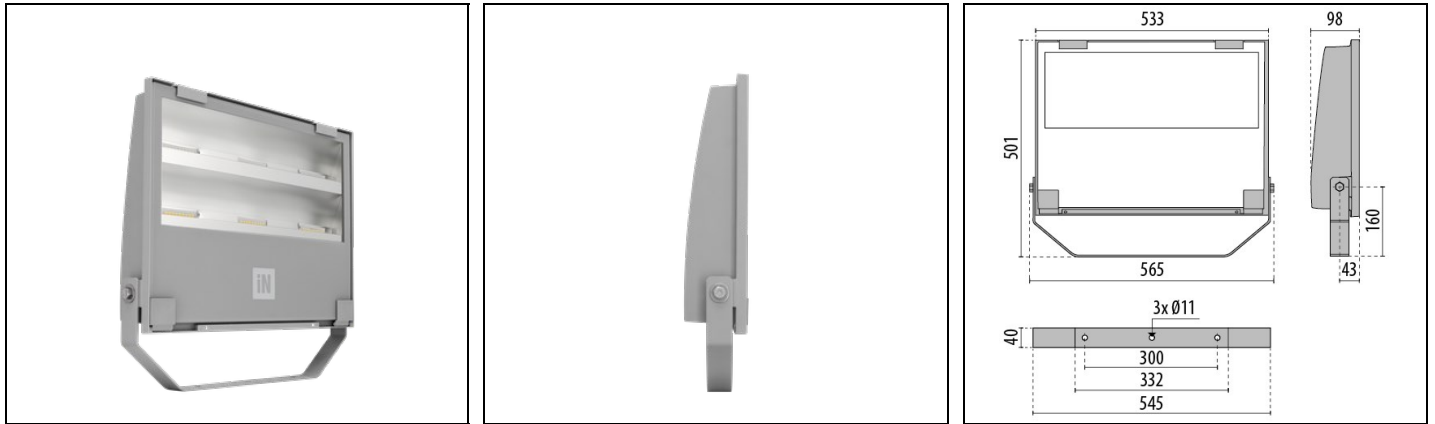

GUELL 3 A50/W

Bestelnr. 30611690101

Omschrijving

Schijnwerper voor binnen en buiten bestaande uit:

- Behuizing van spuitgietaluminium gelakt met polyester poederlak na chemische conversiebehandeling van het oppervlak ISO 9227/12944 - ISO 9223 (C5)
- Afscherming van extra helder vlak gehard veiligheidsglas
- Reflectoren bijzonder hoogrenderend, van aluminium 99,99% zuiver, gepolijst, geoxideerd en zonder iridescentie
- Pakking in slijtvast siliconen
- Scheurbestendige kabelklem M20x1,5 voor kabels Ø10-Ø14 mm
- De versies met optiek A50/W zijn gemaakt met LED modules en reflectoren die speciaal zijn ontwikkeld voor omgevingen waar een lichtverdeling met een zeer grote asymmetrie nodig is
- Schroeven van roestvrij staal
- Klem van aluminium met stalen veer, kan niet los raken
- Wandbeugel van staal gelakt met polyester poeder na voorafgaande kataforese
- Compleet met extra voorziening voor bescherming tegen piekspanningen van het netwerk tot aan 10 kV (CM/DM)
- Te openen en te onderhouden armatuur (Toekomstbestendig)
- Voor versies met A50 / W-optiek, neem contact op met de afdeling verkoop voor dimbare DALI-versies met externe voedingseenheid, tot een maximale afstand van 50 meter
- Neem contact op met de afdeling verkoop voor andere CRI

Product gegevens

ETIM Groep:	EG000027	ETIM Klasse:	EC001744
-------------	----------	--------------	----------

Algemene informatie

Lamphouder:	LED	Lichtbron:	LED
Nominale lichtstroom [lm]:	36256	Reële lichtstroom [lm]:	27496
Armatuur wattage [W]:	231 W	Specifieke lichtstroom [lm/W]:	119
CRI:	80	Kleurtemperatuur [K]:	5000
Kleur / Afwerking:	GR-94 / Grijs metallic / Structuur mat	IP waarde:	IP66
Impact resistance / impact energy:	IK07 3J xx5	Beschermingsklasse:	I
Optiek:	A50/W - Asymmetrische verspreidende	Nettogewicht [kg]:	11.4
Totale lengte [mm]:	565	Totale breedte [mm]:	501
Totale hoogte [mm]:	98		