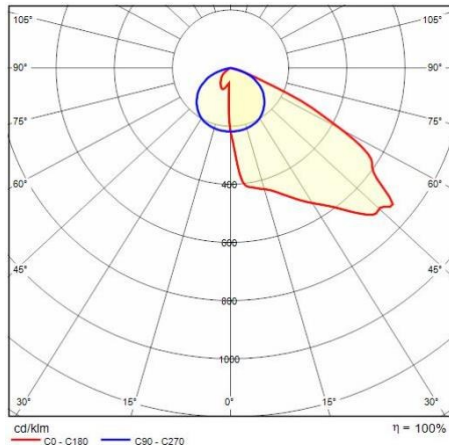

Fotometrische gegevens