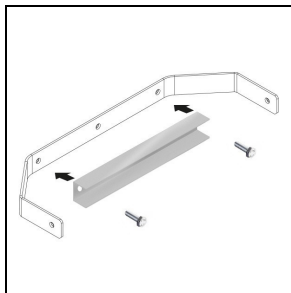

Fotometrische gegevens

Optionele accessoires

GUELL 3

14452702
Beschermingkorf

14453994
Uithouder 1000 mm
■ GR-94 / Grijs metallic

14453794
Paaltopbeugel GUELL 3 (voor masten
Ø 60-76 mm)
■ GR-94 / Grijs metallic

14453894
Paaltopbeugel dubbel GUELL 3 (voor
masten Ø 60-76 mm)
■ GR-94 / Grijs metallic

14461104
GUELL 3 beugelversteving. Dient om
de schijnwerper met één M10 schroef
in het midden van de beugel te
bevestigen
■ INOX / RVS