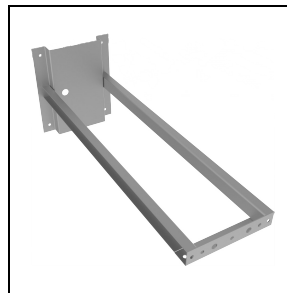

Fotometrische gegevens

Optionele accessoires

GUELL 3

14452702
Beschermingkorf

14453994
Uithouder 1000 mm
■ GR-94 / Grijs metallic

14453794
Paaltopbeugel GUELL 3 (voor masten
Ø 60-76 mm)
■ GR-94 / Grijs metallic