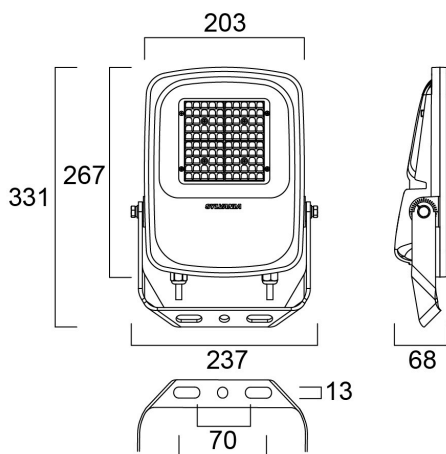

Kalani IP66 23W 3200lm 840 Asym DALI

Artikelnummer 0056817

SYLVANIA

PRO

Exterior LED Floodlight, comes complete with 1000mm flying lead and adjustable bracket, aluminium housing, clear glass diffuser, integrated anti-condensation valve, IP66, IK08, Class I, 4000K, CRI80, DALI dimmable, 3200lm, 23W, 139lm/W, Asymmetrical Wide beam, 100.000hrs L80B50 lifespan, 331 x 237 x 68mm (LxWxD) dimensions, 2.4kg weight, RAL9017 Traffic Black color, Ball-impact-resistance according to DIN57710-13 VDE 0710 13/5.81, DIN 18032-3, Resistance against swimming pool atmospheric environments.

Technische gegevens

Afmetingen (mm)

Fotometrie

Kalani IP66 23W 3200lm 840 Asym DALI

Artikelnummer 0056817

SYLVANIA

Algemene gegevens

Productnaam	Kalani IP66 23W 3200lm 840 Asym DALI
Technologie	LED
Lampvoet	N/A
Behuizing	Aluminium
Montage	Overige
Algemene toepassing	Logistiek & Industrie
Omgevingstemperatuur (°C)	-30°C...+50°C
ETIM klasse	EC001744
E-nummer FI	4579653
Garantie	5 jaar

Optische gegevens

Lumenstroom armatuur (lm)	3200
Efficiëntie armatuur lm/W	139
Kleurtemperatuur (K)	4000
Lichtkleur	Neutraalwit
CRI (Ra)	80
Initiële kleurvariatie (SDCM)	SDCM3
Asymmetrische bundelhoek (°)	65x120
Type licht distributie	Asymmetrisch
Fotobiologische risicogroep	RG1

Fysieke gegevens

Kleur behuizing	RAL 9017 - Traffic black
IP waarde	IP66
IK waarde	IK08
Afwerking diffusor	Transparant
Materiaal diffusor	Glas
Afwerking reflector	Mat
Lengte (mm)	331
Breedte (mm)	237
Hoogte (mm)	68
Gewicht (kg)	2.4