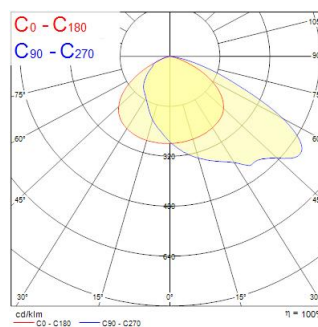

Fotometrie