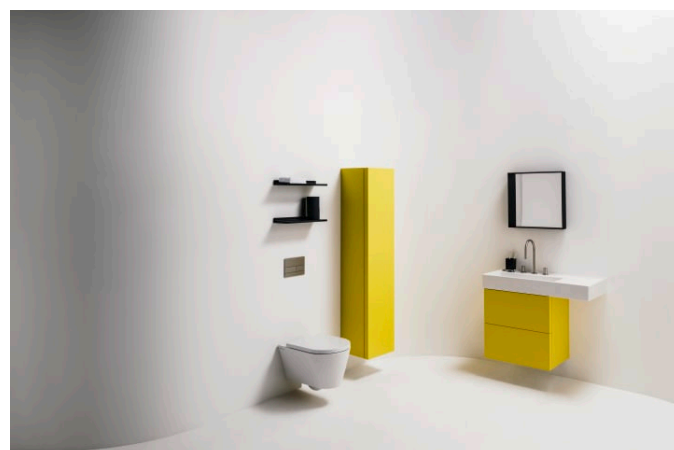

KARTELL LAUFEN

Lavabo mural ou à poser sur meuble, tablette à droite, avec écoulement caché

DIMENSIONS

Longueur	900 mm
Largeur	460 mm
Hauteur	150 mm

COULEUR ET FINITION

■ 020 Noir brillant

OPTIONS

111 - sans trop-plein, avec 1 trou pour la robinetterie

Élément latéral avec une porte et deux abattants, lavabo à gauche, pour lavabos 810334, 810335, 810338, 810339, 812332 plage de robinetterie à gauche), 813332, 815331

H408291033...1

Élément latéral avec une porte et deux abattants, lavabo à droite, pour lavabos 810334, 810335, 810338, 810339, 813332, 815331

H408292033...1

Tablette pour lavabo, plastique

H385331...0001

Kartell LAUFEN

C'est l'histoire d'un lieu d'une beauté inconnue. Conçu pour des humains, formé par les éléments. Très loin de votre vie de tous les jours. Mais, chaque matin, vous vous demanderez: Est-ce que je suis déjà venu là?