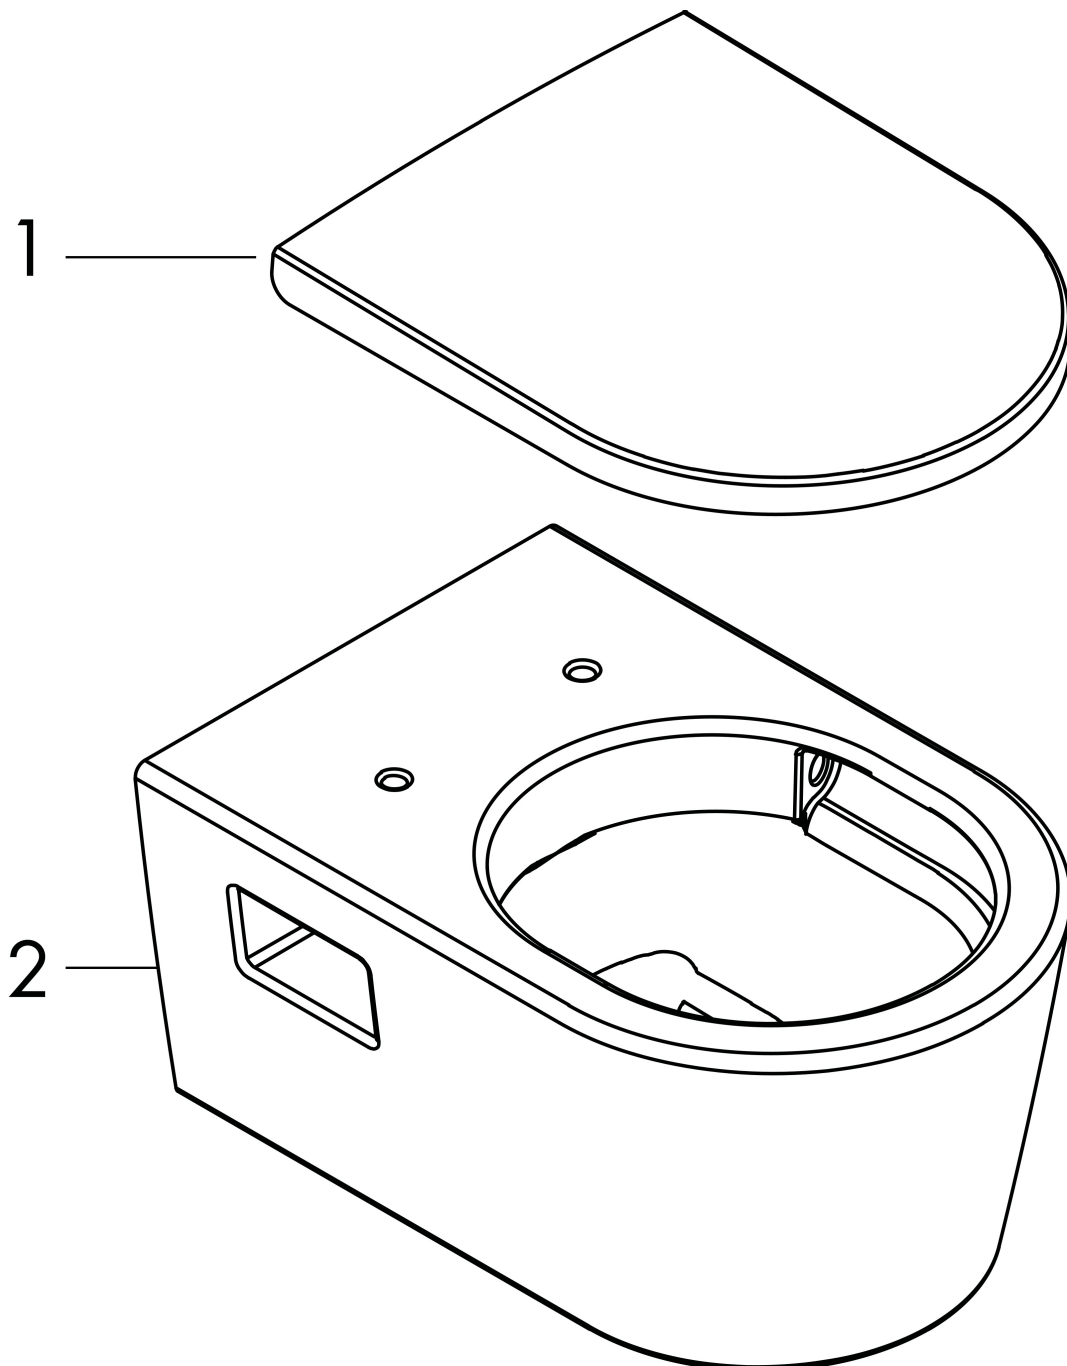

Merk	hansgrohe
Artikelnaam	EluPura Original S wandcloset set 540 AquaChannel Flush met toiletzitting
Art.nr.	60207450
Oppervlakte	wit
Netto prijs	311,48 EUR

Product foto

Maat tekeningen

Kenmerken

- bestaat uit: WC, toiletzitting en deksel
- materiaal toilet: keramiek
- materiaal zitting en klep: Ureum
- materiaal scharnieren: roestvrijstaal
- Made to fit NoiseReduction: op maat gemaakte geluiddempende mat bijgesloten
- glansgraad keramiek: glanzend
- met verborgen sifon
- rimless
- AquaChannel Flush: Effectief reinigen met krachtige waterstralen
- Type 1, volledig vlak 6 l, 5 l volgens EN997
- spoelt met 4,5 l
- type 2 overeenkomstig EN997, spoelt met 4 l / 2,6 l
- spoeltype: afspoelen
- montagewijze: wandmontage
- zichtbare bevestiging Voor het toilet
- wateraansluiting: achterzijde
- hartafstand wandmontage: 180 mm
- hartafstand bevestiging toiletzitting: 160 mm
- positie afvoer: horizontale afvoer
- Conform CE
- EU taxonomie: max. 6l/min

Technologie

Merk	hansgrohe
Artikelnaam	EluPura Original S wandcloset set 540 AquaChannel Flush met toiletzitting
Art.nr.	60207450
Oppervlakte	wit
Netto prijs	311,48 EUR

Installatievoorbeelden

i Afmetingen kunnen variëren vanwege keramische toleranties die verband houden met het productieproces.

Merk	hansgrohe
Artikelnaam	EluPura Original S wandcloset set 540 AquaChannel Flush met toiletzitting
Art.nr.	60207450
Oppervlakte	wit
Netto prijs	311,48 EUR

Explosietekening voor bouwjaar: >04/24

Merk hansgrohe
 Artikelnaam **EluPura Original S** wandcloset set 540 AquaChannel Flush met toiletzitting
 Art.nr. 60207450
 Oppervlakte wit
 Netto prijs 311,48 EUR