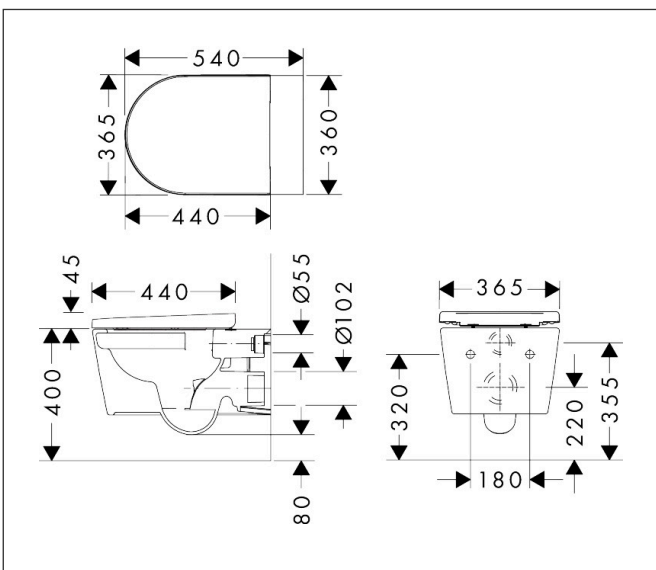

Merk	hansgrohe
Artikelnaam	EluPura Original S wandcloset set 540 AquaChannel Flush met toiletzitting
Art.nr.	60207450
Oppervlakte	wit
Netto prijs	311,48 EUR

Product foto

Maat tekeningen

Kenmerken

- bestaat uit: WC, toiletzitting en deksel
- materiaal toilet: keramiek
- materiaal zitting en klep: Ureum
- materiaal scharnieren: roestvrijstaal
- Made to fit NoiseReduction: op maat gemaakte geluiddempende mat bijgesloten
- glansgraad keramiek: glanzend
- met verborgen sifon
- rimless
- AquaChannel Flush: Effectief reinigen met krachtige waterstralen
- Type 1, volledig vlak 6 l, 5 l volgens EN997
- spoelt met 4,5 l
- type 2 overeenkomstig EN997, spoelt met 4 l / 2,6 l
- spoeltype: afspoelen
- montagewijze: wandmontage
- zichtbare bevestiging Voor het toilet
- wateraansluiting: achterzijde
- hartafstand wandmontage: 180 mm
- hartafstand bevestiging toiletzitting: 160 mm
- positie afvoer: horizontale afvoer
- Conform CE
- EU taxonomie: max. 6l/min

Technologie

Merk	hansgrohe
Artikelnaam	EluPura Original S wandcloset set 540 AquaChannel Flush met toiletzitting
Art.nr.	60207450
Oppervlakte	wit
Netto prijs	311,48 EUR

Installatievoorbeelden

i Afmetingen kunnen variëren vanwege keramische toleranties die verband houden met het productieproces.

Merk	hansgrohe
Artikelnaam	EluPura Original S wandcloset set 540 AquaChannel Flush met toiletzitting
Art.nr.	60207450
Oppervlakte	wit
Netto prijs	311,48 EUR

Explosietekening voor bouwjaar: >04/24

Merk hansgrohe
 Artikelnaam **EluPura Original S** wandcloset set 540 AquaChannel Flush met toiletzitting
 Art.nr. 60207450
 Oppervlakte wit
 Netto prijs 311,48 EUR

Onderdelen voor bouwjaar: >04/24

Pos	Beschrijving	Art.nr.	Prijs
1		60147450	59,38
2	wandcloset	60142450	271,91