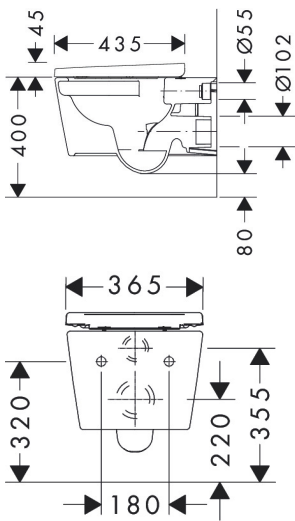

Merk	hansgrohe
Artikelnaam	EluPura Original S wandcloset set 540 AquaChannel Flush met toiletzitting
Art.nr.	60207450
Oppervlakte	wit
Netto prijs	311,48 EUR

Product foto

Maat tekeningen

Kenmerken

- bestaat uit: WC, toiletzitting en deksel
- materiaal toilet: keramiek
- materiaal zitting en klep: Ureum
- materiaal scharnieren: roestvrijstaal
- Made to fit NoiseReduction: op maat gemaakte geluiddempende mat bijgesloten
- glansgraad keramiek: glanzend
- met verborgen sifon
- rimless
- AquaChannel Flush: Effectief reinigen met krachtige waterstralen
- Type 1, volledig vlak 6 l, 5 l volgens EN997
- spoelt met 4,5 l
- type 2 overeenkomstig EN997, spoelt met 4 l / 2,6 l
- spoeltype: afspoelen
- montagewijze: wandmontage
- zichtbare bevestiging Voor het toilet
- wateraansluiting: achterzijde
- hartafstand wandmontage: 180 mm
- hartafstand bevestiging toiletzitting: 160 mm
- positie afvoer: horizontale afvoer
- Conform CE
- EU taxonomie: max. 6l/min

Technologie

Merk	hansgrohe
Artikelnaam	EluPura Original S wandcloset set 540 AquaChannel Flush met toiletzitting
Art.nr.	60207450
Oppervlakte	wit
Netto prijs	311,48 EUR

Installatievoorbeelden

i Afmetingen kunnen variëren vanwege keramische toleranties die verband houden met het productieproces.

Merk	hansgrohe
Artikelnaam	EluPura Original S wandcloset set 540 AquaChannel Flush met toiletzitting
Art.nr.	60207450
Oppervlakte	wit
Netto prijs	311,48 EUR

Explosietekening voor bouwjaar: >04/24

Merk hansgrohe
 Artikelnaam **EluPura Original S** wandcloset set 540 AquaChannel Flush met toiletzitting
 Art.nr. 60207450
 Oppervlakte wit
 Netto prijs 311,48 EUR

Onderdelen voor bouwjaar: >04/24

Pos	Beschrijving	Art.nr.	Prijs
1		60147450	59,38
2	wandcloset	60142450	271,91