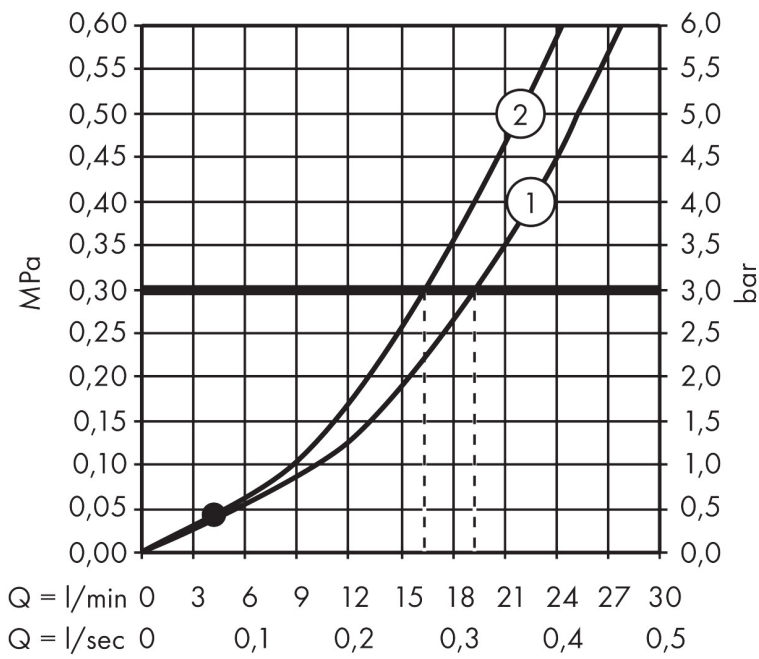

Merk	hansgrohe
Artikelnaam	baduitloop met omstelling 152 mm
Art.nr.	13423000
Oppervlakte	chrom
Netto prijs	141,04 EUR

Product foto

Kenmerken

- automatische omstelling
- met rozetten
- voorsprong uitloop 152 mm
- wandmontage
- maximale doorstroomhoeveelheid bij 3 bar: 25 l/min
- met geïntegreerde zekerheidscombinatie EN 1717. Let op: alleen te gebruiken in combinatie met Exafill.

Maat tekeningen

Technologie

Merk hansgrohe
 Artikelnaam baduitloop met omstelling 152 mm
 Art.nr. 13423000
 Oppervlakte chroom
 Netto prijs 141,04 EUR

Stroomschema

Merk	hansgrohe
Artikelnaam	baduitloop met omstelling 152 mm
Art.nr.	13423000
Oppervlakte	chrom
Netto prijs	141,04 EUR

Explosietekening voor bouwjaar: >05/20

Merk hansgrohe
 Artikelnaam baduitloop met omstelling 152 mm
 Art.nr. 13423000
 Oppervlakte chroom
 Netto prijs 141,04 EUR

Onderdelen voor bouwjaar: >05/20

Pos	Beschrijving	Art.nr.	Prijs
1	perlator M24x1 (25 l/min)	13914000	12,56
2	trekknop	97981000	16,60
3	huls	97979000	12,70
4	omstelling	97978000	52,00
5	inbusschroef M6x8	97810000	3,00
6	dichting	97530000	4,80
7	aansluiting G½	95739000	20,40
8	O-ring 16x2,5	98134000	3,00
a	houder voor omstelling	97211000	3,00