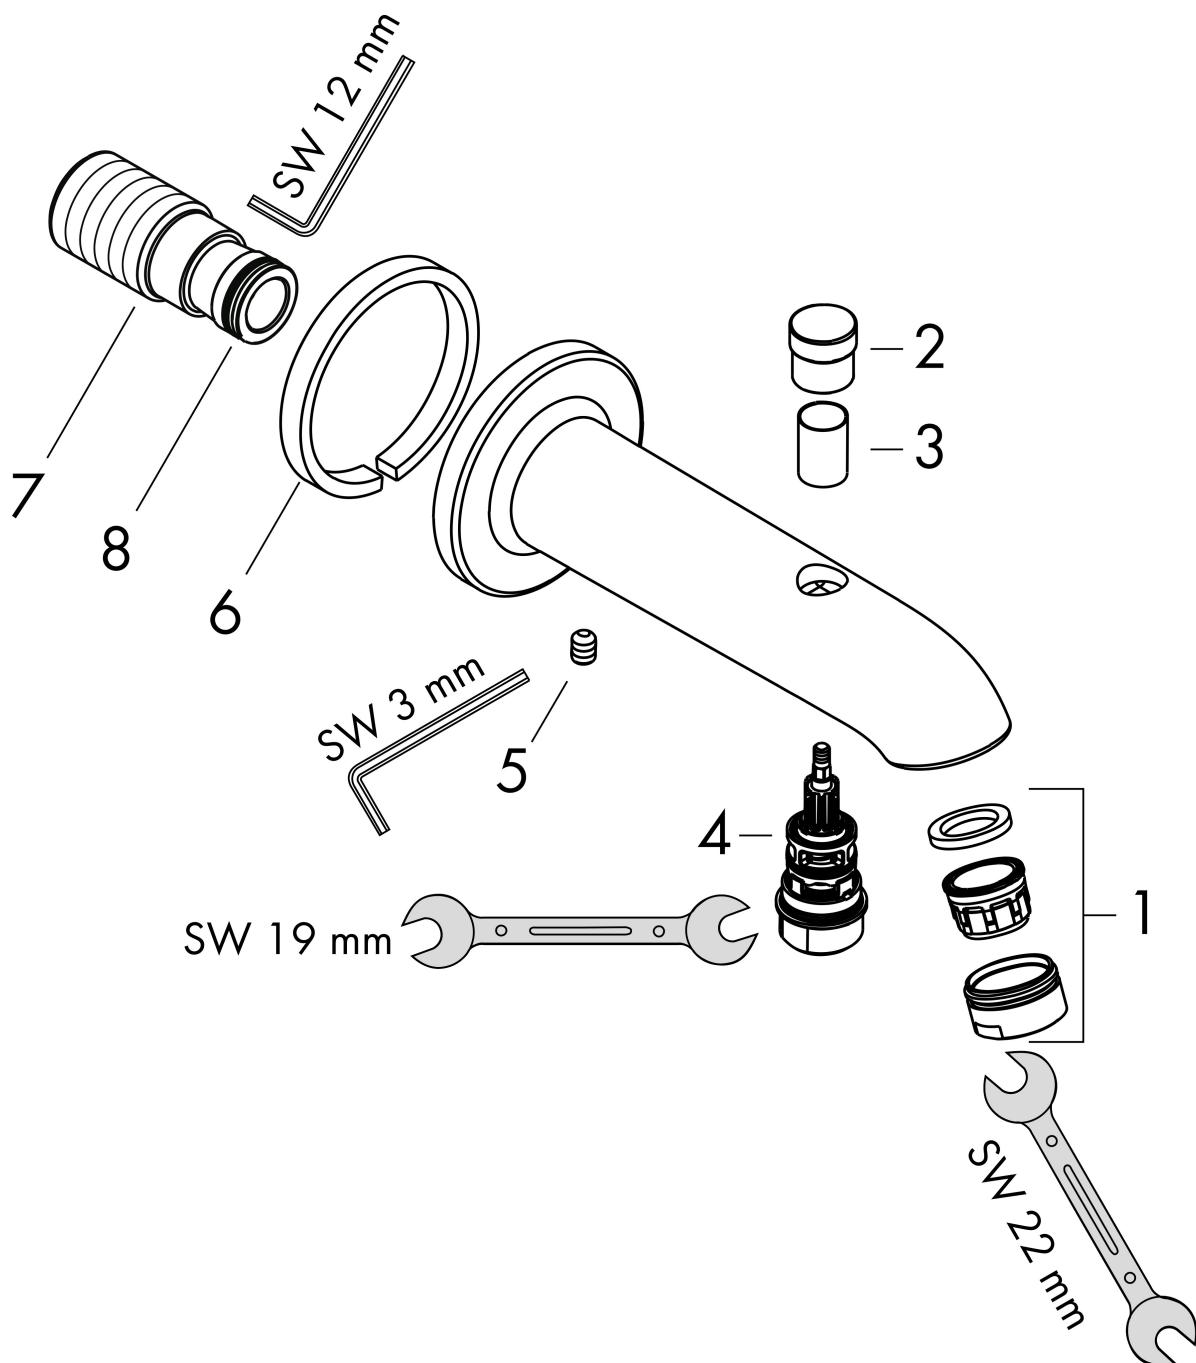

Merk	hansgrohe
Artikelnaam	baduitloop met omstelling 152 mm
Art.nr.	13423000
Oppervlakte	chrom
Netto prijs	141,04 EUR

Product foto

Kenmerken

- automatische omstelling
- met rozetten
- voorsprong uitloop 152 mm
- wandmontage
- maximale doorstroomhoeveelheid bij 3 bar: 25 l/min
- met geïntegreerde zekerheidscombinatie EN 1717. Let op: alleen te gebruiken in combinatie met Exafill.

Maat tekeningen

Technologie

Merk hansgrohe
 Artikelnaam baduitloop met omstelling 152 mm
 Art.nr. 13423000
 Oppervlakte chroom
 Netto prijs 141,04 EUR

Stroomschema

Merk	hansgrohe
Artikelnaam	baduitloop met omstelling 152 mm
Art.nr.	13423000
Oppervlakte	chrom
Netto prijs	141,04 EUR

Explosietekening voor bouwjaar: >05/20

Merk hansgrohe
 Artikelnaam baduitloop met omstelling 152 mm
 Art.nr. 13423000
 Oppervlakte chroom
 Netto prijs 141,04 EUR

Onderdelen voor bouwjaar: >05/20

Pos	Beschrijving	Art.nr.	Prijs
1	perlator M24x1 (25 l/min)	13914000	12,56
2	trekknop	97981000	16,60
3	huls	97979000	12,70
4	omstelling	97978000	52,00
5	inbusschroef M6x8	97810000	3,00
6	dichting	97530000	4,80
7	aansluiting G½	95739000	20,40
8	O-ring 16x2,5	98134000	3,00
a	houder voor omstelling	97211000	3,00