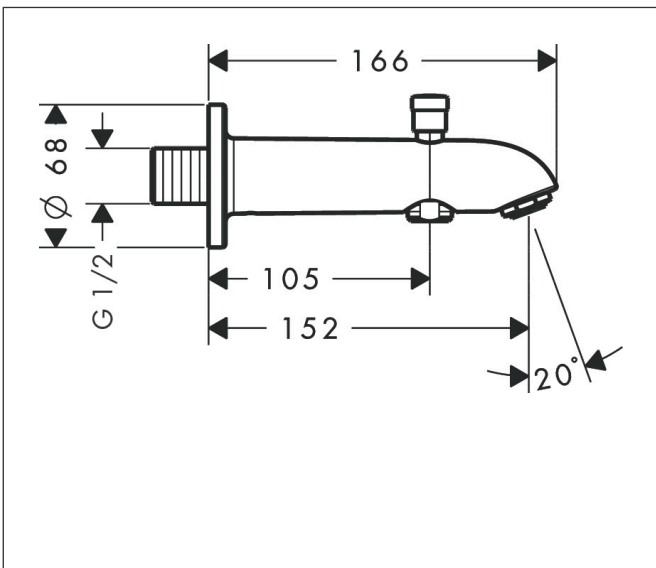

Merk	hansgrohe
Artikelnaam	baduitloop met omstelling 152 mm
Art.nr.	13423000
Oppervlakte	chrom
Netto prijs	141,04 EUR

Product foto

Kenmerken

- automatische omstelling
- met rozetten
- voorsprong uitloop 152 mm
- wandmontage
- maximale doorstroomhoeveelheid bij 3 bar: 25 l/min
- met geïntegreerde zekerheidscombinatie EN 1717. Let op: alleen te gebruiken in combinatie met Exafill.

Maat tekeningen

Technologie

Merk hansgrohe
 Artikelnaam baduitloop met omstelling 152 mm
 Art.nr. 13423000
 Oppervlakte chroom
 Netto prijs 141,04 EUR

Stroomschema

Merk	hansgrohe
Artikelnaam	baduitloop met omstelling 152 mm
Art.nr.	13423000
Oppervlakte	chrom
Netto prijs	141,04 EUR

Explosietekening voor bouwjaar: >05/20

Merk hansgrohe
 Artikelnaam baduitloop met omstelling 152 mm
 Art.nr. 13423000
 Oppervlakte chroom
 Netto prijs 141,04 EUR

Onderdelen voor bouwjaar: >05/20

Pos	Beschrijving	Art.nr.	Prijs
1	perlator M24x1 (25 l/min)	13914000	12,56
2	trekknop	97981000	16,60
3	huls	97979000	12,70
4	omstelling	97978000	52,00
5	inbusschroef M6x8	97810000	3,00
6	dichting	97530000	4,80
7	aansluiting G½	95739000	20,40
8	O-ring 16x2,5	98134000	3,00
a	houder voor omstelling	97211000	3,00