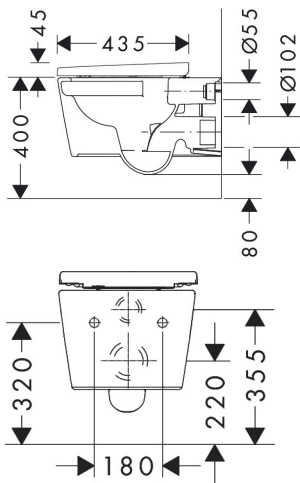

Merk	hansgrohe
Artikelnaam	EluPura Original Q wandcloset set 540 AquaChannel Flush met toiletzitting
Art.nr.	60208450
Oppervlakte	wit
Netto prijs	357,19 EUR

Product foto

Maat tekeningen

Kenmerken

- bestaat uit: WC, toiletzitting en deksel
- materiaal toilet: keramiek
- materiaal zitting en klep: Ureum
- materiaal scharnieren: roestvrijstaal
- Made to fit NoiseReduction: op maat gemaakte geluiddempende mat bijgesloten
- glansgraad keramiek: glanzend
- met verborgen sifon
- rimless
- AquaChannel Flush: Effectief reinigen met krachtige waterstralen
- Type 1, volledig vlak 6 l, 5 l volgens EN997
- spoelt met 4,5 l
- voldoet aan type 2 overeenkomstig EN997
- spoeltype: afspoelen
- montagewijze: wandmontage
- zichtbare bevestigingVoor het toilet
- wateraansluiting: achterzijde
- hartafstand wandmontage: 180 mm
- hartafstand bevestiging toiletzitting: 160 mm
- positie afvoer: horizontale afvoer
- Conform CE
- EU taxonomie: max. 6l/min

Technologie

Merk	hansgrohe
Artikelnaam	EluPura Original Q wandcloset set 540 AquaChannel Flush met toiletzitting
Art.nr.	60208450
Oppervlakte	wit
Netto prijs	357,19 EUR

Installatievoorbeelden

i Afmetingen kunnen variëren vanwege keramische toleranties die verband houden met het productieproces.