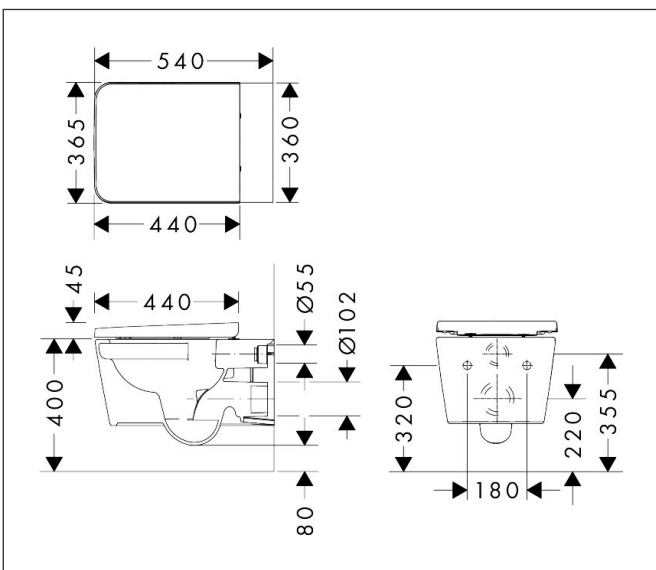

Merk	hansgrohe
Artikelnaam	EluPura Original Q wandcloset set 540 AquaChannel Flush met toiletzitting
Art.nr.	60208450
Oppervlakte	wit
Netto prijs	357,19 EUR

Product foto

Maat tekeningen

Kenmerken

- bestaat uit: WC, toiletzitting en deksel
- materiaal toilet: keramiek
- materiaal zitting en klep: Ureum
- materiaal scharnieren: roestvrijstaal
- Made to fit NoiseReduction: op maat gemaakte geluiddempende mat bijgesloten
- glansgraad keramiek: glanzend
- met verborgen sifon
- rimless
- AquaChannel Flush: Effectief reinigen met krachtige waterstralen
- Type 1, volledig vlak 6 l, 5 l volgens EN997
- spoelt met 4,5 l
- voldoet aan type 2 overeenkomstig EN997
- spoeltype: afspoelen
- montagewijze: wandmontage
- zichtbare bevestigingVoor het toilet
- wateraansluiting: achterzijde
- hartafstand wandmontage: 180 mm
- hartafstand bevestiging toiletzitting: 160 mm
- positie afvoer: horizontale afvoer
- Conform CE
- EU taxonomie: max. 6l/min

Technologie

Merk	hansgrohe
Artikelnaam	EluPura Original Q wandcloset set 540 AquaChannel Flush met toiletzitting
Art.nr.	60208450
Oppervlakte	wit
Netto prijs	357,19 EUR

Installatievoorbeelden

i Afmetingen kunnen variëren vanwege keramische toleranties die verband houden met het productieproces.