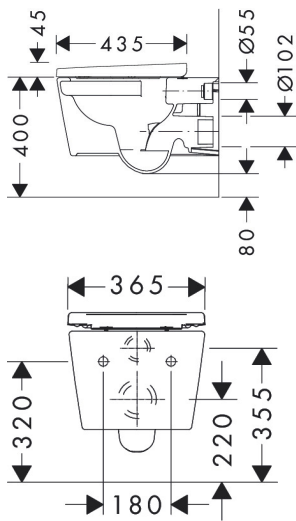

## Maat tekeningen

## Kenmerken

- bestaat uit: WC, toiletzitting en deksel
- materiaal toilet: keramiek
- materiaal zitting en klep: Ureum
- materiaal scharnieren: roestvrijstaal
- Made to fit NoiseReduction: op maat gemaakte geluiddempende mat bijgesloten
- glansgraad keramiek: glanzend
- met verborgen sifon
- rimless
- AquaChannel Flush: Effectief reinigen met krachtige waterstralen
- Type 1, volledig vlak 6 l, 5 l volgens EN997
- spoelt met 4,5 l
- type 2 overeenkomstig EN997, spoelt met 4 l / 2,6 l
- spoeltype: afspoelen
- montagewijze: wandmontage
- zichtbare bevestiging voor het toilet
- wateraansluiting: achterzijde
- hartafstand wandmontage: 180 mm
- hartafstand bevestiging toiletzitting: 160 mm
- SoftClose: SoftClose zitting en deksel
- positie afvoer: horizontale afvoer
- QuickRelease: toiletzitting en deksel snel verwijderbaar
- Conform CE
- EU taxonomie: max. 6l/min

## Technologie

Merk	hansgrohe
Artikelnaam	<b>EluPura Original S</b> wandcloset set 540 AquaChannel Flush met toiletzitting met SoftClose en QuickRelease
Art.nr.	60288450
Oppervlakte	wit
Netto prijs	335,45 EUR

## Installatievoorbeelden

**i** Afmetingen kunnen variëren vanwege keramische toleranties die verband houden met het productieproces.

Merk	hansgrohe
Artikelnaam	<b>EluPura Original S</b> wandcloset set 540 AquaChannel Flush met toiletzitting met SoftClose en QuickRelease
Art.nr.	60288450
Oppervlakte	wit
Netto prijs	335,45 EUR