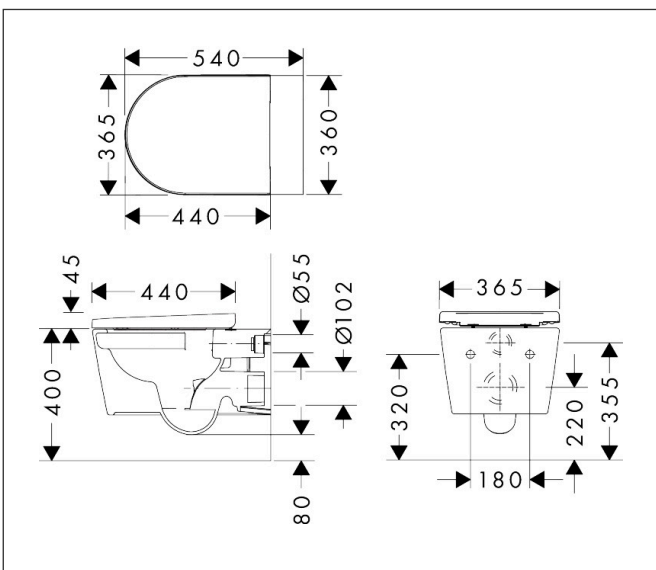

Merk	hansgrohe
Artikelnaam	<b>EluPura Original S</b> wandcloset set 540 AquaChannel Flush met toiletzitting met SoftClose en QuickRelease
Art.nr.	60288450
Oppervlakte	wit
Netto prijs	335,45 EUR

## Maat tekeningen

## Kenmerken

- bestaat uit: WC, toiletzitting en deksel
- materiaal toilet: keramiek
- materiaal zitting en klep: Ureum
- materiaal scharnieren: roestvrijstaal
- Made to fit NoiseReduction: op maat gemaakte geluiddempende mat bijgesloten
- glansgraad keramiek: glanzend
- met verborgen sifon
- rimless
- AquaChannel Flush: Effectief reinigen met krachtige waterstralen
- Type 1, volledig vlak 6 l, 5 l volgens EN997
- spoelt met 4,5 l
- type 2 overeenkomstig EN997, spoelt met 4 l / 2,6 l
- spoeltype: afspoelen
- montagewijze: wandmontage
- zichtbare bevestiging voor het toilet
- wateraansluiting: achterzijde
- hartafstand wandmontage: 180 mm
- hartafstand bevestiging toiletzitting: 160 mm
- SoftClose: SoftClose zitting en deksel
- positie afvoer: horizontale afvoer
- QuickRelease: toiletzitting en deksel snel verwijderbaar
- Conform CE
- EU taxonomie: max. 6l/min

## Explosietekening voor bouwjaar: >04/24

Merk hansgrohe  
 Artikelnaam **EluPura Original S** wandcloset set 540 AquaChannel Flush met toiletzitting met SoftClose en QuickRelease  
 Art.nr. 60288450  
 Oppervlakte wit  
 Netto prijs 335,45 EUR