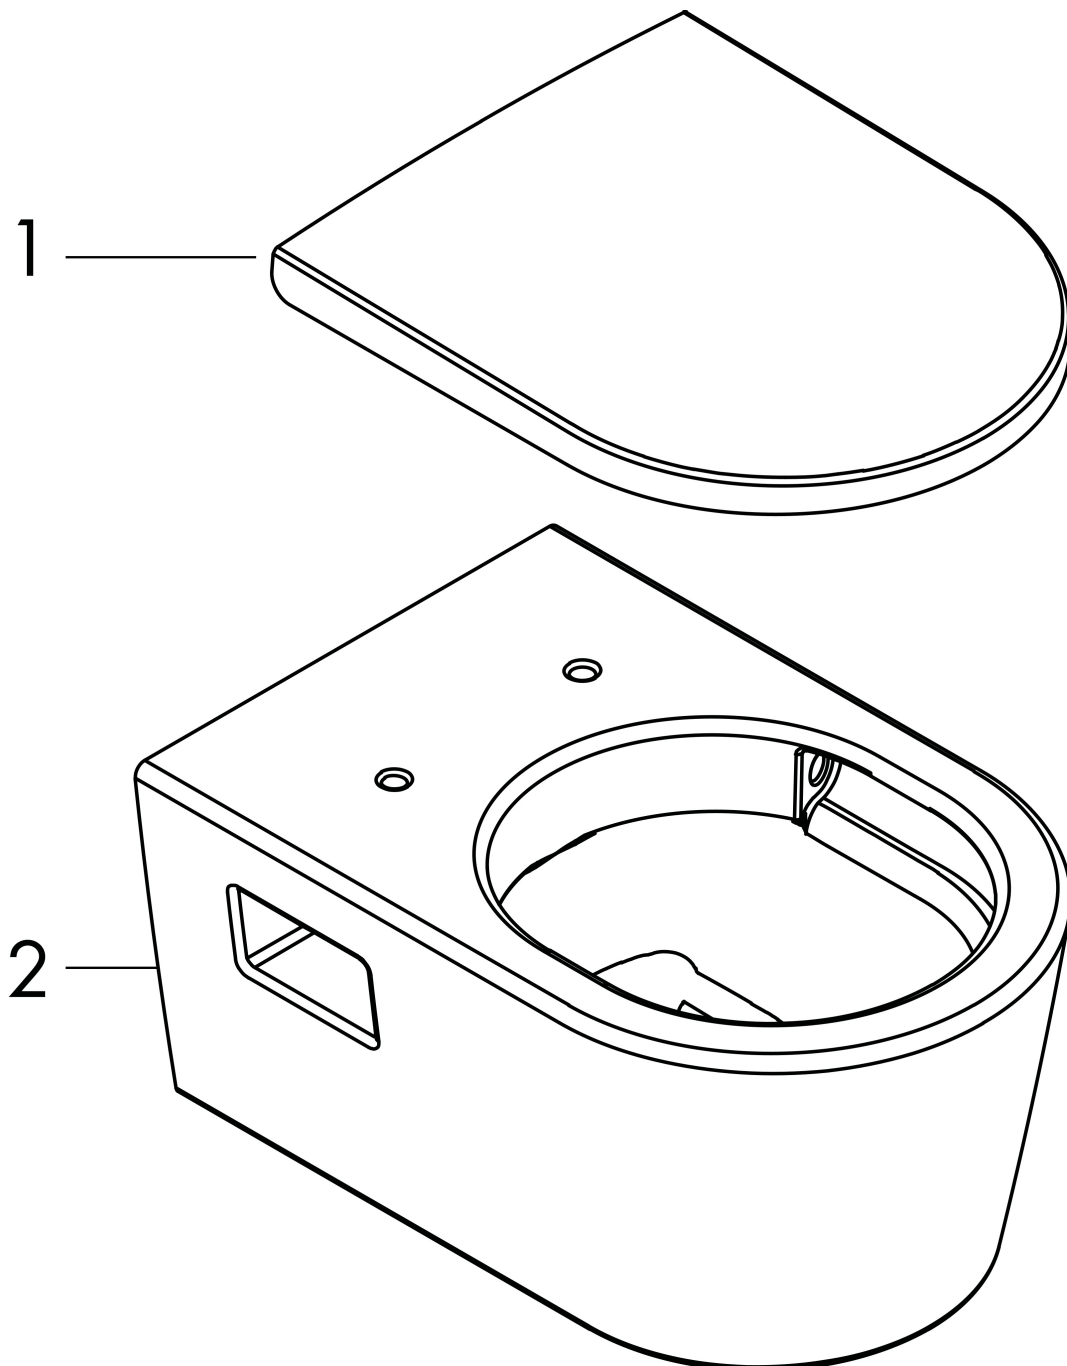

## Kenmerken

- bestaat uit: WC, toiletzitting en deksel
- materiaal toilet: keramiek
- materiaal zitting en klep: Ureum
- materiaal scharnieren: roestvrijstaal
- Made to fit NoiseReduction: op maat gemaakte geluiddempende mat bijgesloten
- glansgraad keramiek: glanzend
- met verborgen sifon
- rimless
- AquaChannel Flush: Effectief reinigen met krachtige waterstralen
- Type 1, volledig vlak 6 l, 5 l volgens EN997
- spoelt met 4,5 l
- type 2 overeenkomstig EN997, spoelt met 4 l / 2,6 l
- spoeltype: afspoelen
- montagewijze: wandmontage
- zichtbare bevestiging voor het toilet
- wateraansluiting: achterzijde
- hartafstand wandmontage: 180 mm
- hartafstand bevestiging toiletzitting: 160 mm
- SoftClose: SoftClose zitting en deksel
- positie afvoer: horizontale afvoer
- QuickRelease: toiletzitting en deksel snel verwijderbaar
- Conform CE
- EU taxonomie: max. 6l/min

## Technologie

Merk	hansgrohe
Artikelnaam	<b>EluPura Original S</b> wandcloset set 540 AquaChannel Flush met toiletzitting met SoftClose en QuickRelease
Art.nr.	60288450
Oppervlakte	wit
Netto prijs	335,45 EUR

## Installatievoorbeelden

**i** Afmetingen kunnen variëren vanwege keramische toleranties die verband houden met het productieproces.

Merk	hansgrohe
Artikelnaam	<b>EluPura Original S</b> wandcloset set 540 AquaChannel Flush met toiletzitting met SoftClose en QuickRelease
Art.nr.	60288450
Oppervlakte	wit
Netto prijs	335,45 EUR

## Explosietekening voor bouwjaar: >04/24

Merk hansgrohe  
 Artikelnaam **EluPura Original S** wandcloset set 540 AquaChannel Flush met toiletzitting met SoftClose en QuickRelease  
 Art.nr. 60288450  
 Oppervlakte wit  
 Netto prijs 335,45 EUR