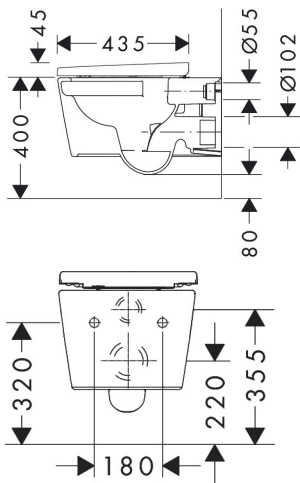

Kenmerken

- bestaat uit: WC, toiletzitting en deksel
- materiaal toilet: keramiek
- materiaal zitting en klep: Ureum
- materiaal scharnieren: roestvrijstaal
- Made to fit NoiseReduction: op maat gemaakte geluiddempende mat bijgesloten
- glansgraad keramiek: glanzend
- met verborgen sifon
- rimless
- AquaChannel Flush: Effectief reinigen met krachtige waterstralen
- Type 1, volledig vlak 5 l, 6 l volgens EN997
- spoelt met 4,5 l
- voldoet aan type 2 overeenkomstig EN997
- spoeltype: afspoelen
- montagewijze: wandmontage
- zichtbare bevestiging voor het toilet
- wateraansluiting: achterzijde
- hartafstand wandmontage: 180 mm
- hartafstand bevestiging toiletzitting: 160 mm
- SoftClose: SoftClose zitting en deksel
- positie afvoer: horizontale afvoer
- QuickRelease: toiletzitting en deksel snel verwijderbaar
- Conform CE
- EU taxonomie: max. 6l/min

Technologie

Merk	hansgrohe
Artikelnaam	EluPura Original Q wandcloset set 540 AquaChannel Flush met toiletzitting met SoftClose en QuickRelease
Art.nr.	60289450
Oppervlakte	wit
Netto prijs	369,10 EUR

Installatievoorbeelden

i Afmetingen kunnen variëren vanwege keramische toleranties die verband houden met het productieproces.

Merk	hansgrohe
Artikelnaam	EluPura Original Q wandcloset set 540 AquaChannel Flush met toiletzitting met SoftClose en QuickRelease
Art.nr.	60289450
Oppervlakte	wit
Netto prijs	369,10 EUR

Explosietekening voor bouwjaar: >04/24

Merk hansgrohe
 Artikelnaam **EluPura Original Q** wandcloset set 540 AquaChannel Flush met toiletzitting met SoftClose en QuickRelease
 Art.nr. 60289450
 Oppervlakte wit
 Netto prijs 369,10 EUR