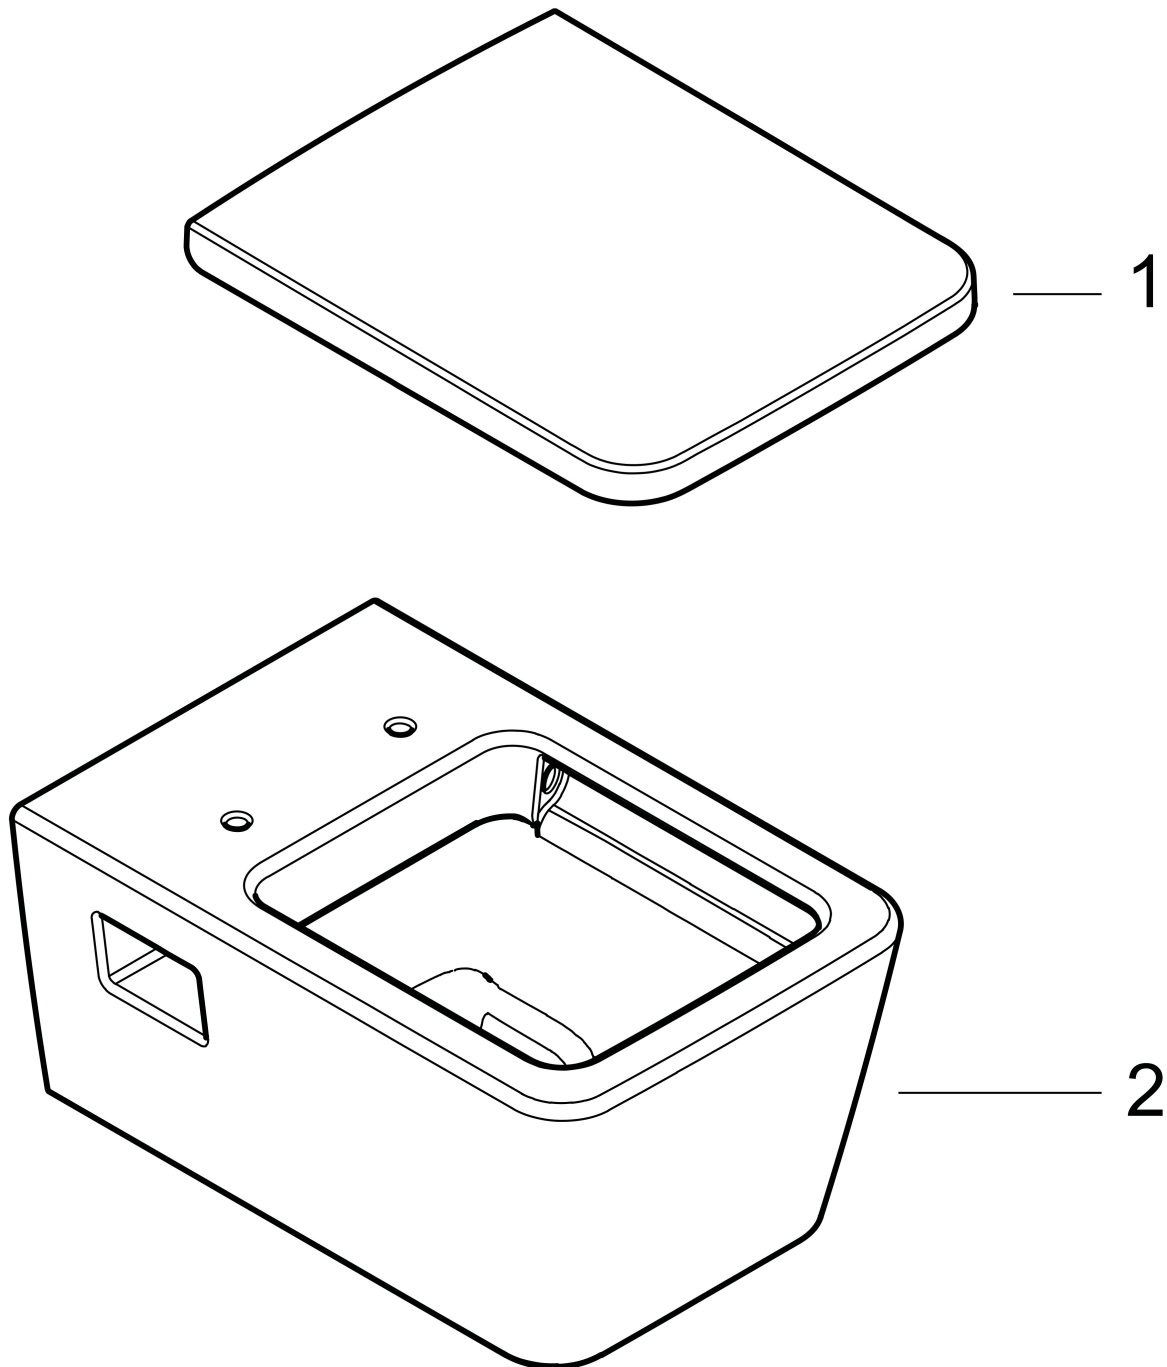

Kenmerken

- bestaat uit: WC, toiletzitting en deksel
- materiaal toilet: keramiek
- materiaal zitting en klep: Ureum
- materiaal scharnieren: roestvrijstaal
- Made to fit NoiseReduction: op maat gemaakte geluiddempende mat bijgesloten
- glansgraad keramiek: glanzend
- met verborgen sifon
- rimless
- AquaChannel Flush: Effectief reinigen met krachtige waterstralen
- Type 1, volledig vlak 5 l, 6 l volgens EN997
- spoelt met 4,5 l
- voldoet aan type 2 overeenkomstig EN997
- spoeltype: afspoelen
- montagewijze: wandmontage
- zichtbare bevestiging voor het toilet
- wateraansluiting: achterzijde
- hartafstand wandmontage: 180 mm
- hartafstand bevestiging toiletzitting: 160 mm
- SoftClose: SoftClose zitting en deksel
- positie afvoer: horizontale afvoer
- QuickRelease: toiletzitting en deksel snel verwijderbaar
- Conform CE
- EU taxonomie: max. 6l/min

Technologie

Merk	hansgrohe
Artikelnaam	EluPura Original Q wandcloset set 540 AquaChannel Flush met toiletzitting met SoftClose en QuickRelease
Art.nr.	60289450
Oppervlakte	wit
Netto prijs	369,10 EUR

Installatievoorbeelden

i Afmetingen kunnen variëren vanwege keramische toleranties die verband houden met het productieproces.

Merk	hansgrohe
Artikelnaam	EluPura Original Q wandcloset set 540 AquaChannel Flush met toiletzitting met SoftClose en QuickRelease
Art.nr.	60289450
Oppervlakte	wit
Netto prijs	369,10 EUR

Explosietekening voor bouwjaar: >04/24

Merk hansgrohe
 Artikelnaam **EluPura Original Q** wandcloset set 540 AquaChannel Flush met toiletzitting met SoftClose en QuickRelease
 Art.nr. 60289450
 Oppervlakte wit
 Netto prijs 369,10 EUR