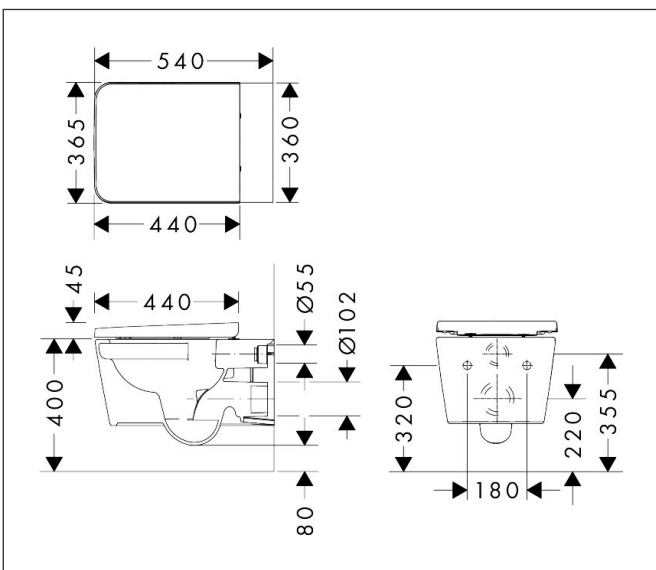

Merk	hansgrohe
Artikelnaam	EluPura Original Q wandcloset set 540 AquaChannel Flush met toiletzitting met SoftClose en QuickRelease
Art.nr.	60289450
Oppervlakte	wit
Netto prijs	369,10 EUR

Product foto

Maat tekeningen

Kenmerken

- bestaat uit: WC, toiletzitting en deksel
- materiaal toilet: keramiek
- materiaal zitting en klep: Ureum
- materiaal scharnieren: roestvrijstaal
- Made to fit NoiseReduction: op maat gemaakte geluiddempende mat bijgesloten
- glansgraad keramiek: glanzend
- met verborgen sifon
- rimless
- AquaChannel Flush: Effectief reinigen met krachtige waterstralen
- Type 1, volledig vlak 5 l, 6 l volgens EN997
- spoelt met 4,5 l
- voldoet aan type 2 overeenkomstig EN997
- spoeltype: afspoelen
- montagewijze: wandmontage
- zichtbare bevestiging voor het toilet
- wateraansluiting: achterzijde
- hartafstand wandmontage: 180 mm
- hartafstand bevestiging toiletzitting: 160 mm
- SoftClose: SoftClose zitting en deksel
- positie afvoer: horizontale afvoer
- QuickRelease: toiletzitting en deksel snel verwijderbaar
- Conform CE
- EU taxonomie: max. 6l/min

i Afmetingen kunnen variëren vanwege keramische toleranties die verband houden met het productieproces.

Merk	hansgrohe
Artikelnaam	EluPura Original Q wandcloset set 540 AquaChannel Flush met toiletzitting met SoftClose en QuickRelease
Art.nr.	60289450
Oppervlakte	wit
Netto prijs	369,10 EUR

Explosietekening voor bouwjaar: >04/24

Merk hansgrohe
 Artikelnaam **EluPura Original Q** wandcloset set 540 AquaChannel Flush met toiletzitting met SoftClose en QuickRelease
 Art.nr. 60289450
 Oppervlakte wit
 Netto prijs 369,10 EUR