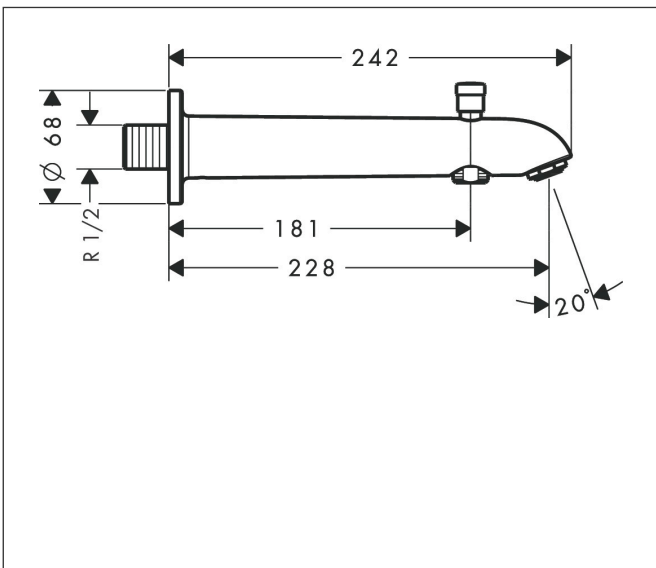

Merk	hansgrohe
Artikelnaam	baduitloop met omstelling 229 mm
Art.nr.	13424000
Oppervlakte	chrom
Netto prijs	152,98 EUR

## Kenmerken

- automatische omstelling
- met rozetten
- voorsprong uitloop 228 mm
- wandmontage
- maximale doorstroomhoeveelheid bij 3 bar: 25 l/min
- met geïntegreerde zekerheidscombinatie EN 1717. Let op: alleen te gebruiken in combinatie met Exafill.

## Maat tekeningen

## Onderdelen voor bouwjaar: >05/20

Pos	Beschrijving	Art.nr.	Prijs
1	perlator M24x1 (25 l/min)	13914000	12,56
2	trekknop	97981000	16,60
3	huls	97979000	12,70
4	omstelling	97978000	52,00
5	inbusschroef M6x8	97810000	3,00
6	dichting	97530000	4,80
7	aansluiting G½	95739000	20,40
8	O-ring 16x2,5	98134000	3,00
a	houder voor omstelling	97211000	3,00