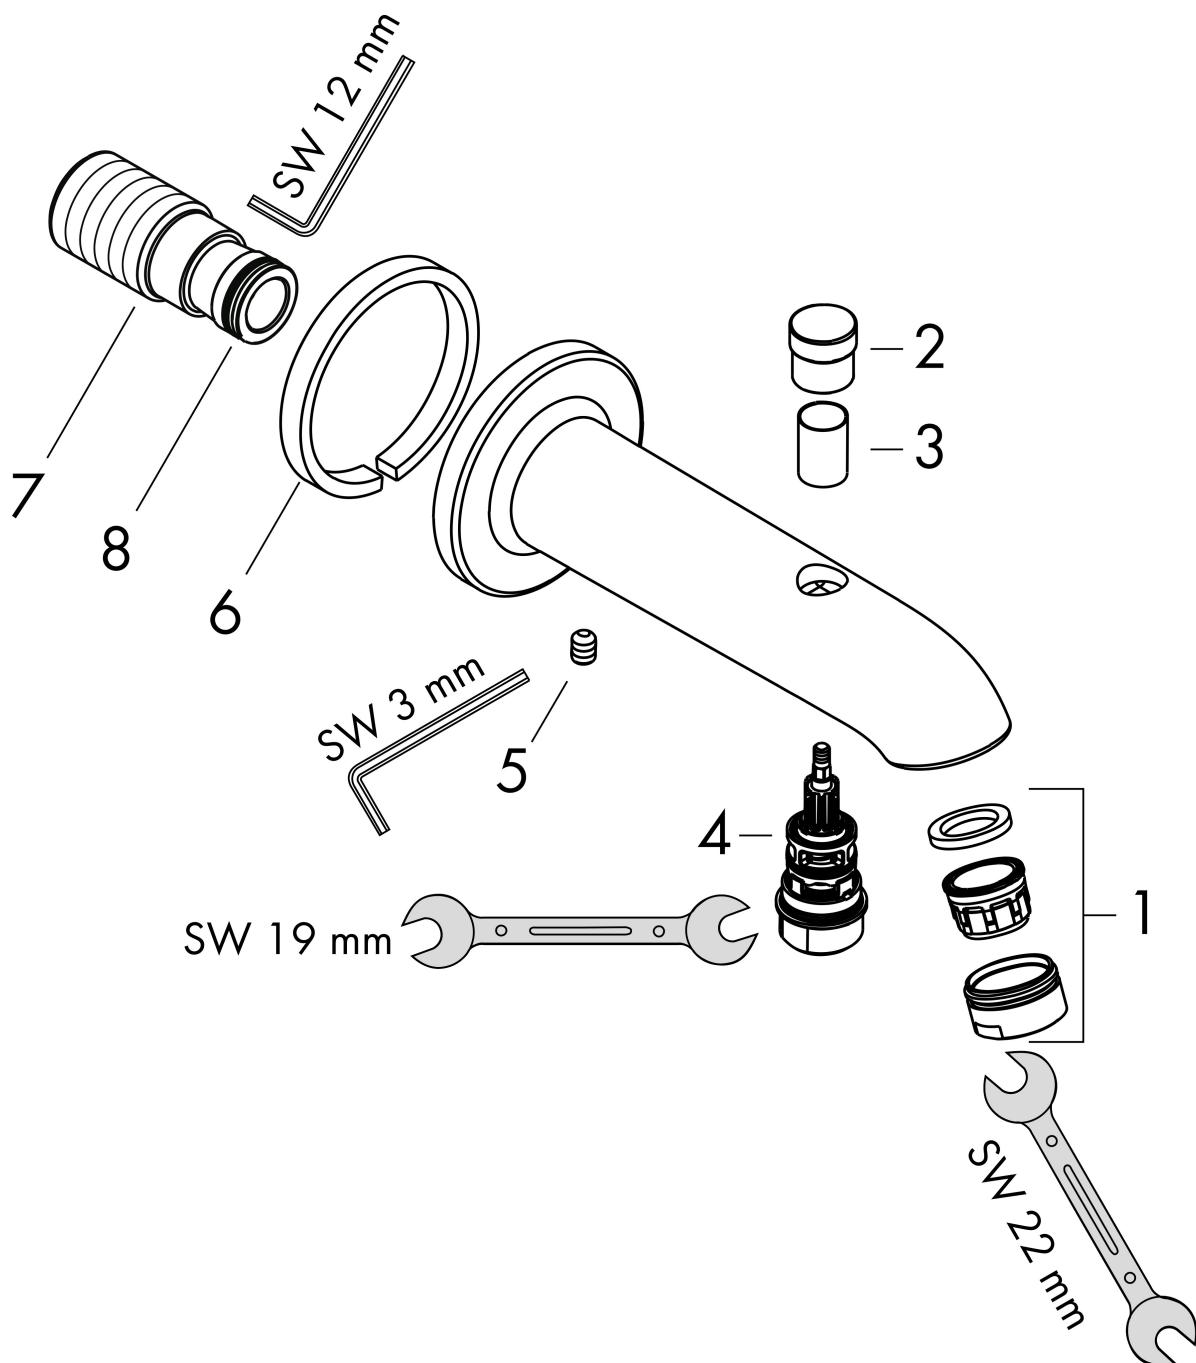

Merk	hansgrohe
Artikelnaam	baduitloop met omstelling 229 mm
Art.nr.	13424000
Oppervlakte	chrom
Netto prijs	152,98 EUR

Explosietekening voor bouwjaar: >05/20