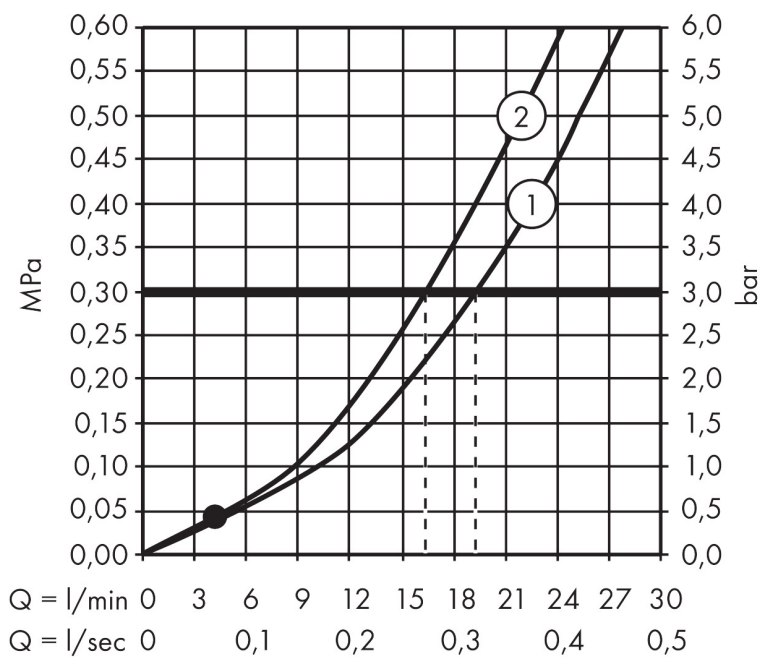

Merk	hansgrohe
Artikelnaam	baduitloop met omstelling 229 mm
Art.nr.	13424000
Oppervlakte	chrom
Netto prijs	152,98 EUR

Stroomschema