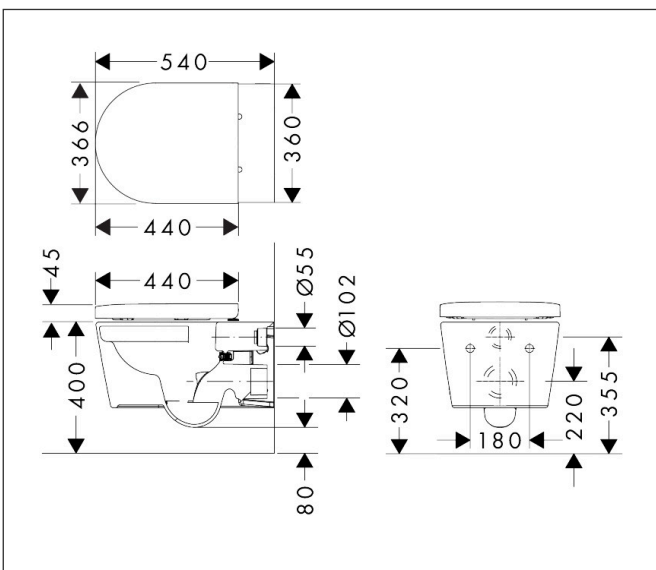

Merk	hansgrohe
Artikelnaam	EluPura S wandcloset set 540 AquaFall Flush met toiletzitting met SoftClose en QuickRelease
Art.nr.	60292450
Oppervlakte	wit
Netto prijs	551,67 EUR

Product foto

Maat tekeningen

Kenmerken

- bestaat uit: WC, toiletzitting en deksel
- materiaal toilet: keramiek
- materiaal zitting en klep: Ureum
- materiaal scharnieren: roestvrijstaal
- Made to fit NoiseReduction: op maat gemaakte geluiddempende mat bijgesloten
- glansgraad keramiek: glanzend
- met verborgen sifon
- rimless
- AquaFall Flush: krachtige doorstroom en 'rimless' design
- Type 1, volledig vlak 6 l, 5 l volgens EN997
- spoelt met 4,5 l
- voldoet aan type 2 overeenkomstig EN997
- spoeltype: afspoelen
- montagewijze: wandmontage
- verborgen bevestigingVoor het toilet
- wateraansluiting: achterzijde
- hartafstand wandmontage: 180 mm
- hartafstand bevestiging toiletzitting: 160 mm
- SoftClose: SoftClose zitting en deksel
- positie afvoer: horizontale afvoer
- QuickRelease: toiletzitting en deksel snel verwijderbaar
- Conform CE
- EU taxonomie: max. 6l/min

Technologie

Merk	hansgrohe
Artikelnaam	EluPura S wandcloset set 540 AquaFall Flush met toiletzitting met SoftClose en QuickRelease
Art.nr.	60292450
Oppervlakte	wit
Netto prijs	551,67 EUR

Installatievoorbeelden

i Afmetingen kunnen variëren vanwege keramische toleranties die verband houden met het productieproces.