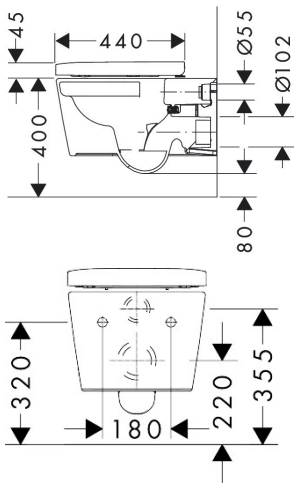

Merk	hansgrohe
Artikelnaam	EluPura S wandcloset set 540 AquaFall Flush met toiletzitting met SoftClose en QuickRelease
Art.nr.	60292450
Oppervlakte	wit
Netto prijs	551,67 EUR

Product foto

Maat tekeningen

Kenmerken

- bestaat uit: WC, toiletzitting en deksel
- materiaal toilet: keramiek
- materiaal zitting en klep: Ureum
- materiaal scharnieren: roestvrijstaal
- Made to fit NoiseReduction: op maat gemaakte geluiddempende mat bijgesloten
- glansgraad keramiek: glanzend
- met verborgen sifon
- rimless
- AquaFall Flush: krachtige doorstroom en 'rimless' design
- Type 1, volledig vlak 6 l, 5 l volgens EN997
- spoelt met 4,5 l
- voldoet aan type 2 overeenkomstig EN997
- spoeltype: afspoelen
- montagewijze: wandmontage
- verborgen bevestigingVoor het toilet
- wateraansluiting: achterzijde
- hartafstand wandmontage: 180 mm
- hartafstand bevestiging toiletzitting: 160 mm
- SoftClose: SoftClose zitting en deksel
- positie afvoer: horizontale afvoer
- QuickRelease: toiletzitting en deksel snel verwijderbaar
- Conform CE
- EU taxonomie: max. 6l/min

Technologie

Merk	hansgrohe
Artikelnaam	EluPura S wandcloset set 540 AquaFall Flush met toiletzitting met SoftClose en QuickRelease
Art.nr.	60292450
Oppervlakte	wit
Netto prijs	551,67 EUR

Installatievoorbeelden

i Afmetingen kunnen variëren vanwege keramische toleranties die verband houden met het productieproces.