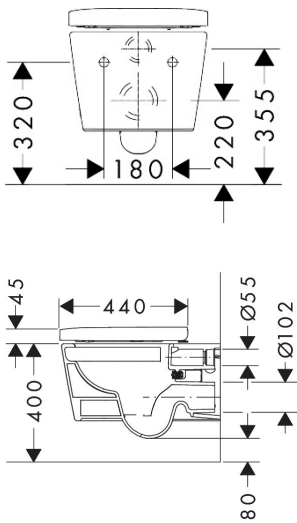

Merk	hansgrohe
Artikelnaam	EluPura Q wandcloset set 540 AquaFall Flush met toiletzitting met SoftClose en QuickRelease
Art.nr.	60293450
Oppervlakte	wit
Netto prijs	583,39 EUR

Product foto

Maat tekeningen

Kenmerken

- bestaat uit: WC, toiletzitting en deksel
- materiaal toilet: keramiek
- materiaal zitting en klep: Ureum
- materiaal scharnieren: roestvrijstaal
- Made to fit NoiseReduction: op maat gemaakte geluiddempende mat bijgesloten
- glansgraad keramiek: glanzend
- met verborgen sifon
- rimless
- AquaFall Flush: krachtige doorstroom en 'rimless' design
- Type 1, volledig vlak 5 l, 6 l volgens EN997
- spoelt met 4,5 l
- voldoet aan type 2 overeenkomstig EN997
- spoeltype: afspoelen
- montagewijze: wandmontage
- verborgen bevestigingVoor het toilet
- wateraansluiting: achterzijde
- hartafstand wandmontage: 180 mm
- hartafstand bevestiging toiletzitting: 160 mm
- SoftClose: SoftClose zitting en deksel
- positie afvoer: horizontale afvoer
- QuickRelease: toiletzitting en deksel snel verwijderbaar
- Conform CE
- EU taxonomie: max. 6l/min

Technologie

Merk	hansgrohe
Artikelnaam	EluPura Q wandcloset set 540 AquaFall Flush met toiletzitting met SoftClose en QuickRelease
Art.nr.	60293450
Oppervlakte	wit
Netto prijs	583,39 EUR

Installatievoorbeelden

i Afmetingen kunnen variëren vanwege keramische toleranties die verband houden met het productieproces.