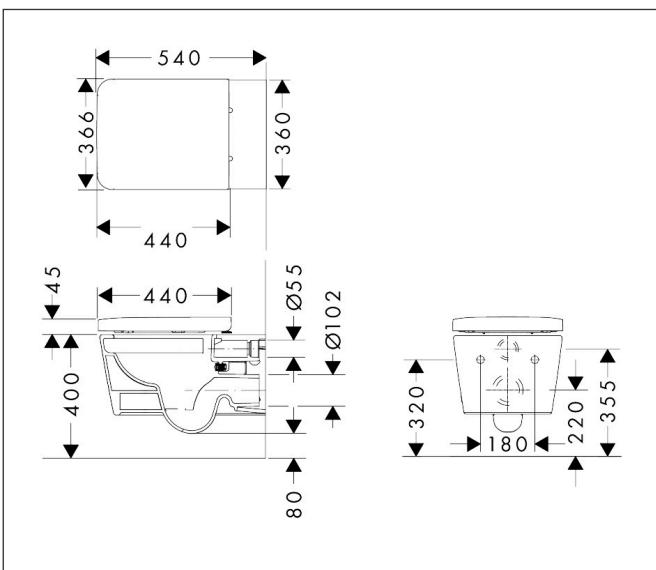

Merk	hansgrohe
Artikelnaam	EluPura Q wandcloset set 540 AquaFall Flush met toiletzitting met SoftClose en QuickRelease
Art.nr.	60293450
Oppervlakte	wit
Netto prijs	583,39 EUR

Product foto

Maat tekeningen

Kenmerken

- bestaat uit: WC, toiletzitting en deksel
- materiaal toilet: keramiek
- materiaal zitting en klep: Ureum
- materiaal scharnieren: roestvrijstaal
- Made to fit NoiseReduction: op maat gemaakte geluiddempende mat bijgesloten
- glansgraad keramiek: glanzend
- met verborgen sifon
- rimless
- AquaFall Flush: krachtige doorstroom en 'rimless' design
- Type 1, volledig vlak 5 l, 6 l volgens EN997
- spoelt met 4,5 l
- voldoet aan type 2 overeenkomstig EN997
- spoeltype: afspoelen
- montagewijze: wandmontage
- verborgen bevestigingVoor het toilet
- wateraansluiting: achterzijde
- hartafstand wandmontage: 180 mm
- hartafstand bevestiging toiletzitting: 160 mm
- SoftClose: SoftClose zitting en deksel
- positie afvoer: horizontale afvoer
- QuickRelease: toiletzitting en deksel snel verwijderbaar
- Conform CE
- EU taxonomie: max. 6l/min

Technologie

Merk	hansgrohe
Artikelnaam	EluPura Q wandcloset set 540 AquaFall Flush met toiletzitting met SoftClose en QuickRelease
Art.nr.	60293450
Oppervlakte	wit
Netto prijs	583,39 EUR

Installatievoorbeelden

i Afmetingen kunnen variëren vanwege keramische toleranties die verband houden met het productieproces.