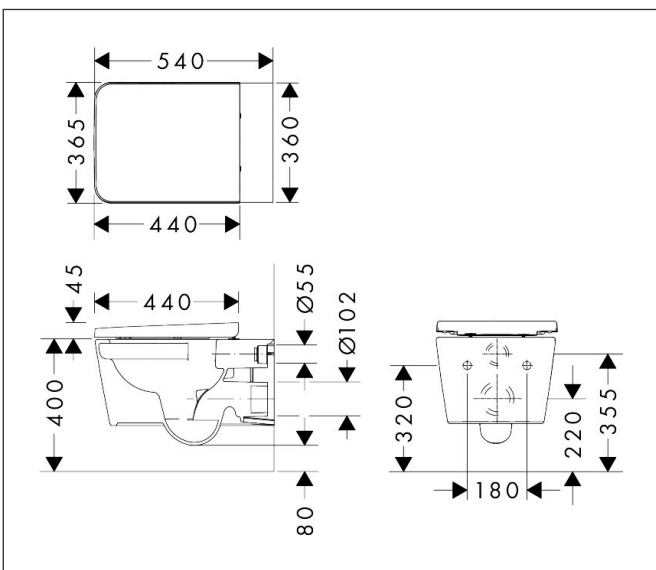

Merk	hansgrohe
Artikelnaam	EluPura Original Q wandcloset set 540 AquaChannel Flush SmartClean met toiletzitting met SoftClose en QuickRelease
Art.nr.	61182450
Oppervlakte	wit
Netto prijs	422,53 EUR

Product foto

Maat tekeningen

Kenmerken

- bestaat uit: WC, toiletzitting en deksel
- materiaal toilet: keramiek
- materiaal zitting en klep: Ureum
- materiaal scharnieren: roestvrijstaal
- SmartClean: vuilafstotend oppervlak
- Made to fit NoiseReduction: op maat gemaakte geluiddempende mat bijgesloten
- glansgraad keramiek: glanzend
- met verborgen sifon
- rimless
- AquaChannel Flush: Effectief reinigen met krachtige waterstralen
- Type 1, volledig vlak 5 l, 6 l volgens EN997
- spoelt met 4,5 l
- voldoet aan type 2 overeenkomstig EN997
- spoeltype: afspoelen
- montagewijze: wandmontage
- zichtbare bevestiging Voor het toilet
- wateraansluiting: achterzijde
- hartafstand wandmontage: 180 mm
- hartafstand bevestiging toiletzitting: 160 mm
- SoftClose: SoftClose zitting en deksel
- positie afvoer: horizontale afvoer
- QuickRelease: toiletzitting en deksel snel verwijderbaar
- Conform CE

Technologie

Merk	hansgrohe
Artikelnaam	EluPura Original Q wandcloset set 540 AquaChannel Flush SmartClean met toiletzitting met SoftClose en QuickRelease
Art.nr.	61182450
Oppervlakte	wit
Netto prijs	422,53 EUR

Installatievoorbeelden

i Afmetingen kunnen variëren vanwege keramische toleranties die verband houden met het productieproces.