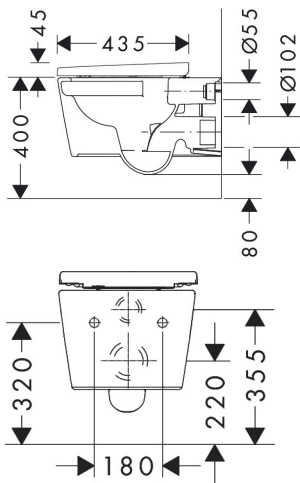

Merk	hansgrohe
Artikelnaam	EluPura Original Q wandcloset set 540 AquaChannel Flush SmartClean met toiletzitting met SoftClose en QuickRelease
Art.nr.	61182450
Oppervlakte	wit
Netto prijs	422,53 EUR

Product foto

Maat tekeningen

Kenmerken

- bestaat uit: WC, toiletzitting en deksel
- materiaal toilet: keramiek
- materiaal zitting en klep: Ureum
- materiaal scharnieren: roestvrijstaal
- SmartClean: vuilafstotend oppervlak
- Made to fit NoiseReduction: op maat gemaakte geluiddempende mat bijgesloten
- glansgraad keramiek: glanzend
- met verborgen sifon
- rimless
- AquaChannel Flush: Effectief reinigen met krachtige waterstralen
- Type 1, volledig vlak 5 l, 6 l volgens EN997
- spoelt met 4,5 l
- voldoet aan type 2 overeenkomstig EN997
- spoeltype: afspoelen
- montagewijze: wandmontage
- zichtbare bevestiging Voor het toilet
- wateraansluiting: achterzijde
- hartafstand wandmontage: 180 mm
- hartafstand bevestiging toiletzitting: 160 mm
- SoftClose: SoftClose zitting en deksel
- positie afvoer: horizontale afvoer
- QuickRelease: toiletzitting en deksel snel verwijderbaar
- Conform CE

Technologie

Merk	hansgrohe
Artikelnaam	EluPura Original Q wandcloset set 540 AquaChannel Flush SmartClean met toiletzitting met SoftClose en QuickRelease
Art.nr.	61182450
Oppervlakte	wit
Netto prijs	422,53 EUR

Installatievoorbeelden

i Afmetingen kunnen variëren vanwege keramische toleranties die verband houden met het productieproces.