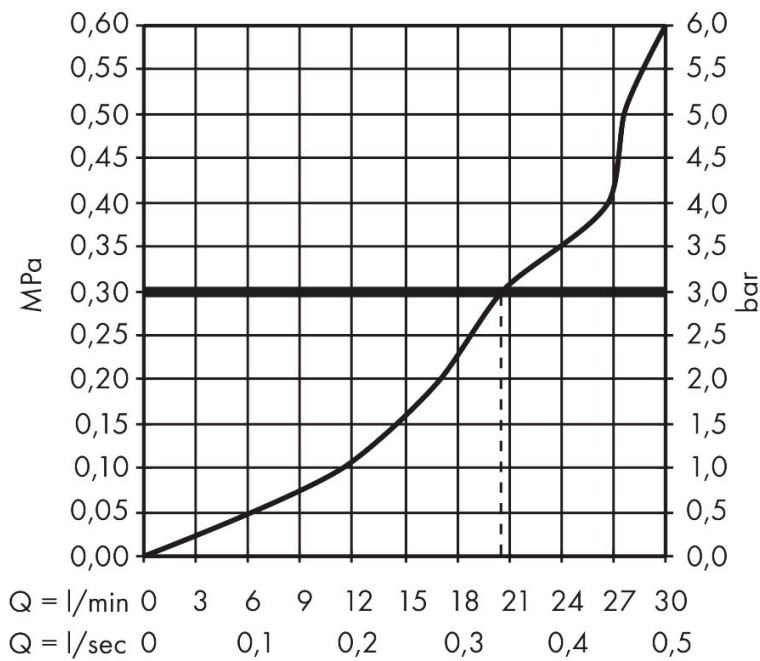

Merk hansgrohe
 Artikelnaam **Metropol** baduitloop waterval
 Art.nr. 32543140
 Oppervlakte Brushed Bronze
 Netto prijs 646,58 EUR

Product foto

Kenmerken

- voorsprong uitloop 185 mm
- wandmontage
- maximale doorstroomhoeveelheid bij 3 bar: 21 l/min
- RainFlow waterval

Maat tekeningen

Technologie

Straalsoorten

Merk hansgrohe
 Artikelnaam **Metropol** baduitloop waterval
 Art.nr. 32543140
 Oppervlakte Brushed Bronze
 Netto prijs 646,58 EUR

Stroomschema

De verbruikswaarden werden in overeenstemming met de praktijk met de bijbehorende armaturen (thermostaat/mengkraan/inbouwventiel) gemeten.