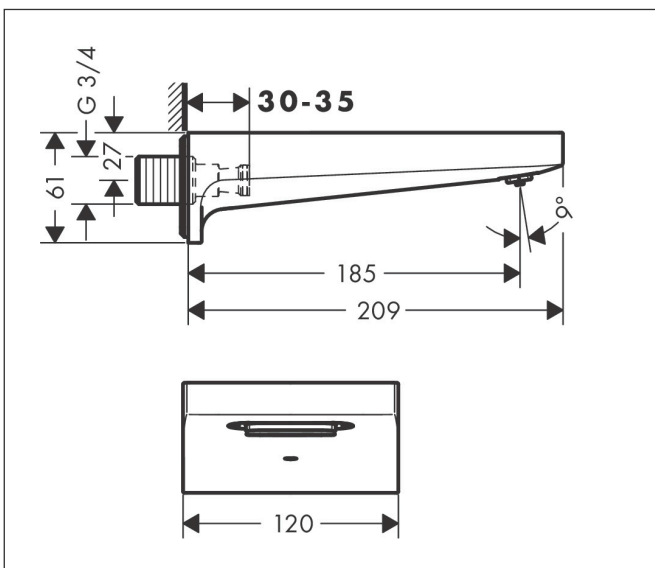

Merk hansgrohe
 Artikelnaam **Metropol** baduitloop waterval
 Art.nr. 32543140
 Oppervlakte Brushed Bronze
 Netto prijs 646,58 EUR

Product foto

Kenmerken

- voorsprong uitloop 185 mm
- wandmontage
- maximale doorstroomhoeveelheid bij 3 bar: 21 l/min
- RainFlow waterval

Maat tekeningen

Technologie

Straalsoorten

Merk hansgrohe
 Artikelnaam **Metropol** baduitloop waterval
 Art.nr. 32543140
 Oppervlakte Brushed Bronze
 Netto prijs 646,58 EUR

Stroomschema

De verbruikswaarden werden in overeenstemming met de praktijk met de bijbehorende armaturen (thermostaat/mengkraan/inbouwventiel) gemeten.

Merk hansgrohe
Artikelnaam **Metropol** baduitloop waterval
Art.nr. 32543140
Oppervlakte Brushed Bronze
Netto prijs 646,58 EUR

Explosietekening voor bouwjaar: >07/19

Merk hansgrohe
 Artikelnaam **Metropol** baduitloop waterval
 Art.nr. 32543140
 Oppervlakte Brushed Bronze
 Netto prijs 646,58 EUR

Onderdelen voor bouwjaar: >07/19

Pos	Beschrijving	Art.nr.	Prijs
1	uitloophuis cpl.	97467000	12,70
2	schroef	94366000	7,70
3	bevestigingsmateriaal	40915000	10,40
4	filter	97708000	4,80
5	aansluiting G $\frac{3}{4}$	94286000	52,00
6	O-ring 13x2	98128000	3,00