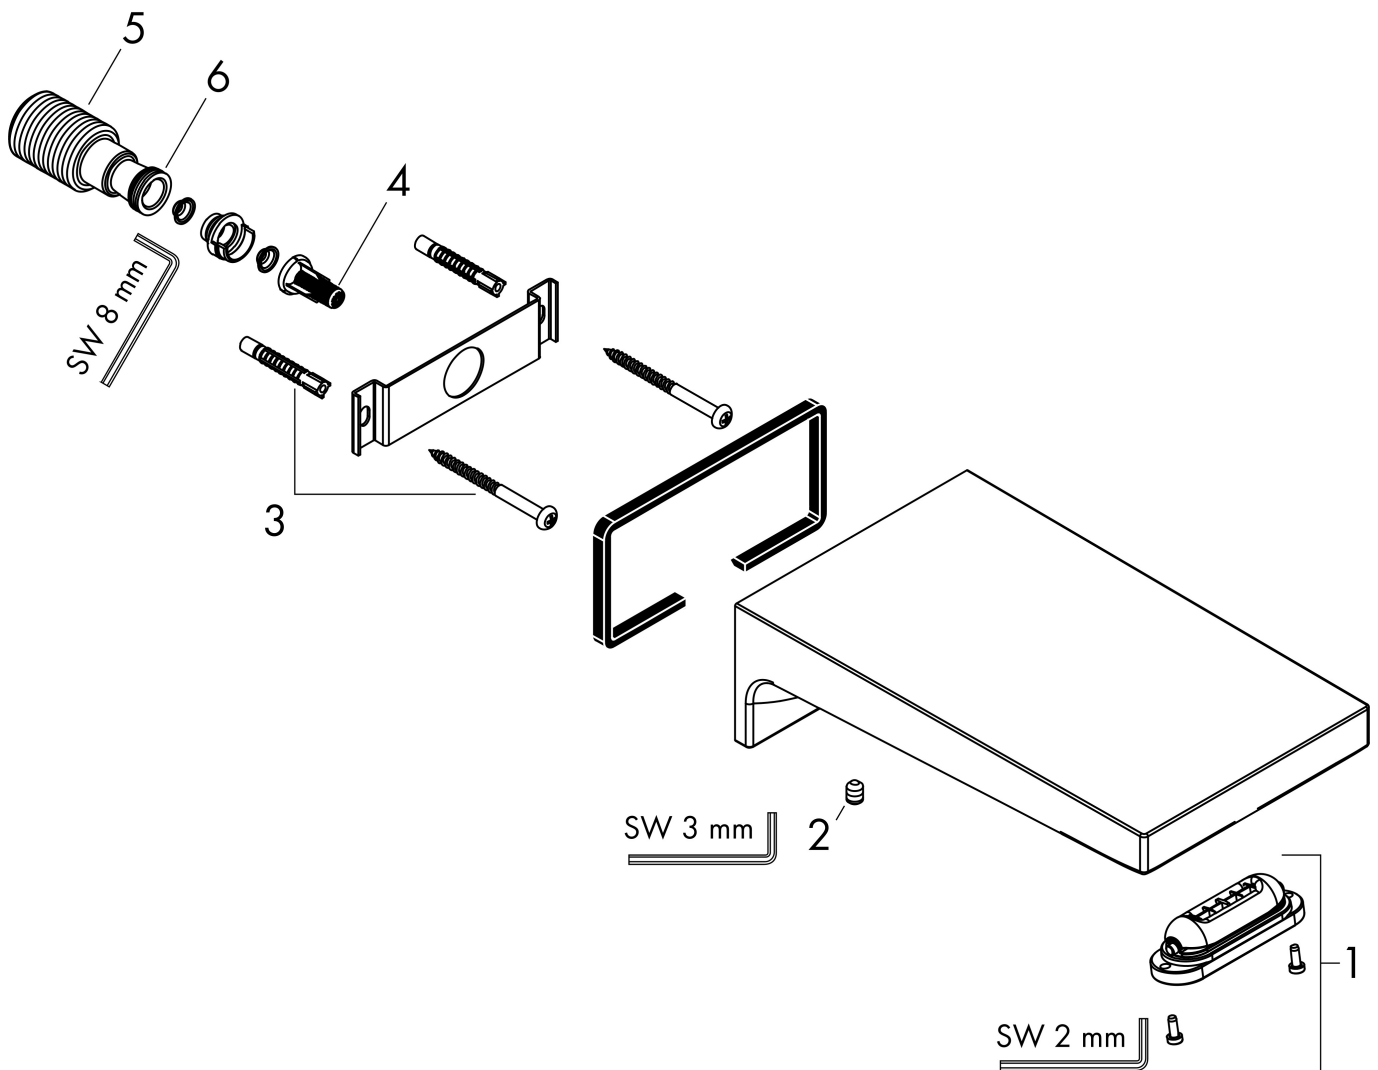

Merk hansgrohe
Artikelnaam **Metropol** baduitloop waterval
Art.nr. 32543140
Oppervlakte Brushed Bronze
Netto prijs 646,58 EUR

Explosietekening voor bouwjaar: >07/19

Merk hansgrohe
Artikelnaam **Metropol** baduitloop waterval
Art.nr. 32543140
Oppervlakte Brushed Bronze
Netto prijs 646,58 EUR

Onderdelen voor bouwjaar: >07/19

Pos	Beschrijving	Art.nr.	Prijs
1	uitloophuis cpl.	97467000	12,70
2	schroef	94366000	7,70
3	bevestigingsmateriaal	40915000	10,40
4	filter	97708000	4,80
5	aansluiting G$\frac{3}{4}$	94286000	52,00
6	O-ring 13x2	98128000	3,00