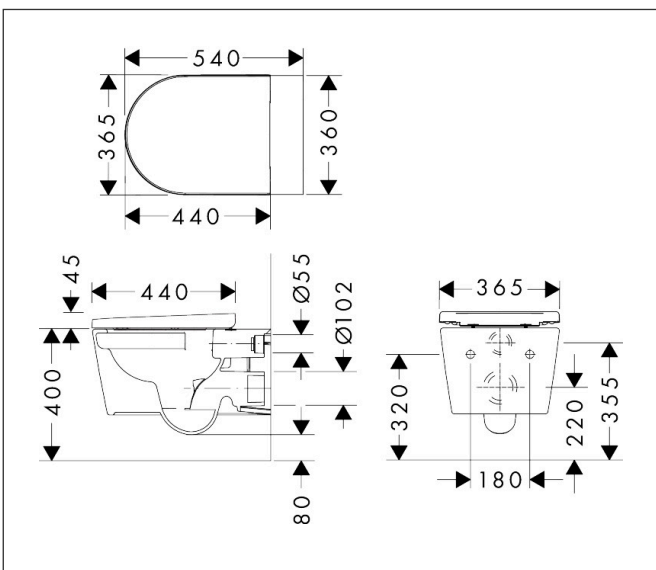

Merk	hansgrohe
Artikelnaam	EluPura Original S wandcloset set 540 AquaChannel, Flush SmartClean met toiletzitting met SoftClose en QuickRelease
Art.nr.	61180450
Oppervlakte	wit
Netto prijs	388,93 EUR

Product foto

Maat tekeningen

Kenmerken

- bestaat uit: WC, toiletzitting en deksel
- materiaal toilet: keramiek
- materiaal zitting en klep: Ureum
- materiaal scharnieren: roestvrijstaal
- SmartClean: vuilafstotend oppervlak
- Made to fit NoiseReduction: op maat gemaakte geluiddempende mat bijgesloten
- glansgraad keramiek: glanzend
- met verborgen sifon
- rimless
- AquaChannel Flush: Effectief reinigen met krachtige waterstralen
- Type 1, volledig vlak 5 l, 6 l volgens EN997
- spoelt met 4,5 l
- type 2 overeenkomstig EN997, spoelt met 4 l / 2,6 l
- spoeltype: afspoelen
- montagewijze: wandmontage
- zichtbare bevestiging Voor het toilet
- wateraansluiting: achterzijde
- hartafstand wandmontage: 180 mm
- hartafstand bevestiging toiletzitting: 160 mm
- SoftClose: SoftClose zitting en deksel
- positie afvoer: horizontale afvoer
- QuickRelease: toiletzitting en deksel snel verwijderbaar
- Conform CE

Technologie

Merk	hansgrohe
Artikelnaam	EluPura Original S wandcloset set 540 AquaChannel, Flush SmartClean met toiletzitting met SoftClose en QuickRelease
Art.nr.	61180450
Oppervlakte	wit
Netto prijs	388,93 EUR

Installatievoorbeelden

i Afmetingen kunnen variëren vanwege keramische toleranties die verband houden met het productieproces.