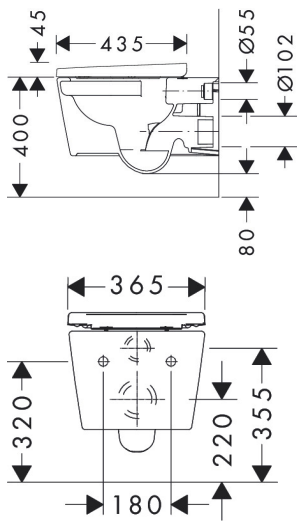

Merk	hansgrohe
Artikelnaam	EluPura Original S wandcloset set 540 AquaChannel, Flush SmartClean met toiletzitting met SoftClose en QuickRelease
Art.nr.	61180450
Oppervlakte	wit
Netto prijs	388,93 EUR

Product foto

Maat tekeningen

Kenmerken

- bestaat uit: WC, toiletzitting en deksel
- materiaal toilet: keramiek
- materiaal zitting en klep: Ureum
- materiaal scharnieren: roestvrijstaal
- SmartClean: vuilafstotend oppervlak
- Made to fit NoiseReduction: op maat gemaakte geluiddempende mat bijgesloten
- glansgraad keramiek: glanzend
- met verborgen sifon
- rimless
- AquaChannel Flush: Effectief reinigen met krachtige waterstralen
- Type 1, volledig vlak 5 l, 6 l volgens EN997
- spoelt met 4,5 l
- type 2 overeenkomstig EN997, spoelt met 4 l / 2,6 l
- spoeltype: afspoelen
- montagewijze: wandmontage
- zichtbare bevestiging Voor het toilet
- wateraansluiting: achterzijde
- hartafstand wandmontage: 180 mm
- hartafstand bevestiging toiletzitting: 160 mm
- SoftClose: SoftClose zitting en deksel
- positie afvoer: horizontale afvoer
- QuickRelease: toiletzitting en deksel snel verwijderbaar
- Conform CE

Technologie

Merk	hansgrohe
Artikelnaam	EluPura Original S wandcloset set 540 AquaChannel, Flush SmartClean met toiletzitting met SoftClose en QuickRelease
Art.nr.	61180450
Oppervlakte	wit
Netto prijs	388,93 EUR

Installatievoorbeelden

i Afmetingen kunnen variëren vanwege keramische toleranties die verband houden met het productieproces.