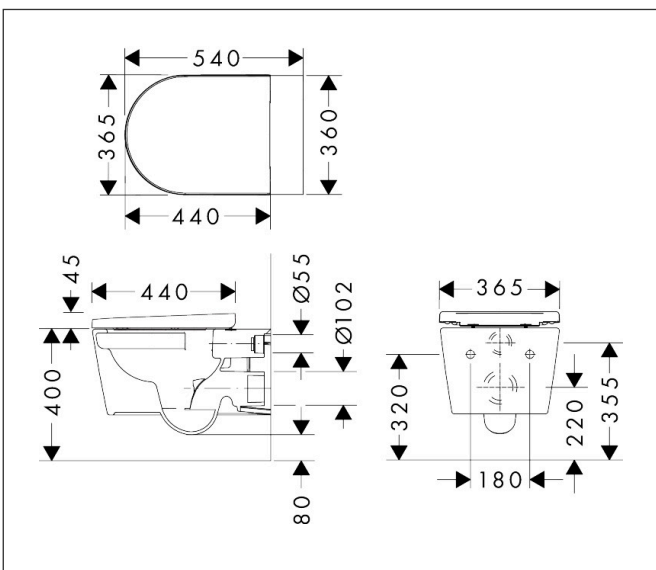

Merk	hansgrohe
Artikelnaam	<b>EluPura Original S</b> wandcloset set 540 AquaChannel Flush, HygieneEffect met toiletzitting met SoftClose en QuickRelease
Art.nr.	62050450
Oppervlakte	wit
Netto prijs	425,83 EUR

## Kenmerken

- bestaat uit: WC, toiletzitting en deksel
- materiaal toilet: keramiek
- materiaal zitting en klep: Ureum
- materiaal scharnieren: roestvrijstaal
- Made to fit NoiseReduction: op maat gemaakte geluiddempende mat bijgesloten
- glansgraad keramiek: glanzend
- met verborgen sifon
- rimless
- AquaChannel Flush: Effectief reinigen met krachtige waterstralen
- Type 1, volledig vlak 6 l, 5 l volgens EN997
- spoelt met 4,5 l
- type 2 overeenkomstig EN997, spoelt met 4 l / 2,6 l
- spoeltype: afspoelen
- montagewijze: wandmontage
- zichtbare bevestiging voor het toilet
- wateraansluiting: achterzijde
- hartafstand wandmontage: 180 mm
- hartafstand bevestiging toiletzitting: 160 mm
- SoftClose: SoftClose zitting en deksel
- positie afvoer: horizontale afvoer
- QuickRelease: toiletzitting en deksel snel verwijderbaar
- HygieneEffect - Glazuur vermindert de bacteriegroei (betreft uitsluitend de volgende bacteriën: Escherichia coli ATCC 8739)

## Maat tekeningen

## Installatievoorbeelden

**i** Afmetingen kunnen variëren vanwege keramische toleranties die verband houden met het productieproces.