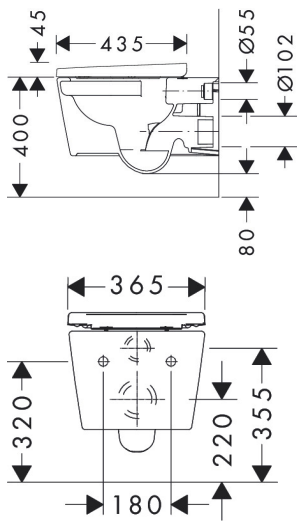

## Kenmerken

- bestaat uit: WC, toiletzitting en deksel
- materiaal toilet: keramiek
- materiaal zitting en klep: Ureum
- materiaal scharnieren: roestvrijstaal
- Made to fit NoiseReduction: op maat gemaakte geluiddempende mat bijgesloten
- glansgraad keramiek: glanzend
- met verborgen sifon
- rimless
- AquaChannel Flush: Effectief reinigen met krachtige waterstralen
- Type 1, volledig vlak 6 l, 5 l volgens EN997
- spoelt met 4,5 l
- type 2 overeenkomstig EN997, spoelt met 4 l / 2,6 l
- spoeltype: afspoelen
- montagewijze: wandmontage
- zichtbare bevestiging voor het toilet
- wateraansluiting: achterzijde
- hartafstand wandmontage: 180 mm
- hartafstand bevestiging toiletzitting: 160 mm
- SoftClose: SoftClose zitting en deksel
- positie afvoer: horizontale afvoer
- QuickRelease: toiletzitting en deksel snel verwijderbaar
- HygieneEffect - Glazuur vermindert de bacteriegroei (betreft uitsluitend de volgende bacteriën: Escherichia coli ATCC 8739)

## Maat tekeningen

## Technologie

Merk	hansgrohe
Artikelnaam	<b>EluPura Original S</b> wandcloset set 540 AquaChannel Flush, HygieneEffect met toiletzitting met SoftClose en QuickRelease
Art.nr.	62050450
Oppervlakte	wit
Netto prijs	425,83 EUR

## Installatievoorbeelden

**i** Afmetingen kunnen variëren vanwege keramische toleranties die verband houden met het productieproces.