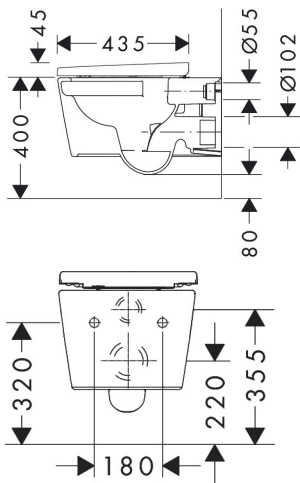

Merk	hansgrohe
Artikelnaam	EluPura Original Q wandcloset set 540 AquaChannel Flush, HygieneEffect met toiletzitting met SoftClose en QuickRelease
Art.nr.	62051450
Oppervlakte	wit
Netto prijs	476,11 EUR

Product foto

Maat tekeningen

Kenmerken

- bestaat uit: WC, toiletzitting en deksel
- materiaal toilet: keramiek
- materiaal zitting en klep: Ureum
- materiaal scharnieren: roestvrijstaal
- Made to fit NoiseReduction: op maat gemaakte geluiddempende mat bijgesloten
- glansgraad keramiek: glanzend
- met verborgen sifon
- rimless
- AquaChannel Flush: Effectief reinigen met krachtige waterstralen
- Type 1, volledig vlak 5 l, 6 l volgens EN997
- spoelt met 4,5 l
- voldoet aan type 2 overeenkomstig EN997
- spoeltype: afspoelen
- montagewijze: wandmontage
- zichtbare bevestiging voor het toilet
- wateraansluiting: achterzijde
- hartafstand wandmontage: 180 mm
- hartafstand bevestiging toiletzitting: 160 mm
- SoftClose: SoftClose zitting en deksel
- positie afvoer: horizontale afvoer
- QuickRelease: toiletzitting en deksel snel verwijderbaar
- HygieneEffect - Glazuur vermindert de bacteriegroei (betreft uitsluitend de volgende bacteriën: Escherichia coli ATCC 8739)

Technologie

Merk	hansgrohe
Artikelnaam	EluPura Original Q wandcloset set 540 AquaChannel Flush, HygieneEffect met toiletzitting met SoftClose en QuickRelease
Art.nr.	62051450
Oppervlakte	wit
Netto prijs	476,11 EUR

Installatievoorbeelden

i Afmetingen kunnen variëren vanwege keramische toleranties die verband houden met het productieproces.