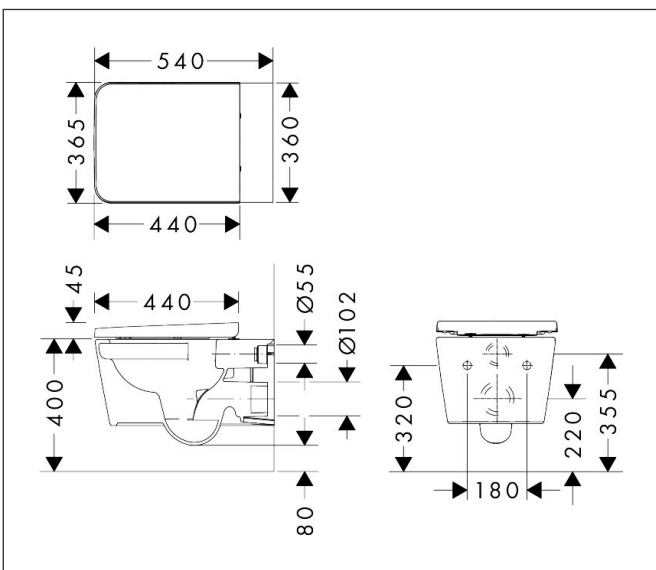

Merk	hansgrohe
Artikelnaam	EluPura Original Q wandcloset set 540 AquaChannel Flush, HygieneEffect met toiletzitting met SoftClose en QuickRelease
Art.nr.	62051450
Oppervlakte	wit
Netto prijs	476,11 EUR

Product foto

Maat tekeningen

Kenmerken

- bestaat uit: WC, toiletzitting en deksel
- materiaal toilet: keramiek
- materiaal zitting en klep: Ureum
- materiaal scharnieren: roestvrijstaal
- Made to fit NoiseReduction: op maat gemaakte geluiddempende mat bijgesloten
- glansgraad keramiek: glanzend
- met verborgen sifon
- rimless
- AquaChannel Flush: Effectief reinigen met krachtige waterstralen
- Type 1, volledig vlak 5 l, 6 l volgens EN997
- spoelt met 4,5 l
- voldoet aan type 2 overeenkomstig EN997
- spoeltype: afspoelen
- montagewijze: wandmontage
- zichtbare bevestiging voor het toilet
- wateraansluiting: achterzijde
- hartafstand wandmontage: 180 mm
- hartafstand bevestiging toiletzitting: 160 mm
- SoftClose: SoftClose zitting en deksel
- positie afvoer: horizontale afvoer
- QuickRelease: toiletzitting en deksel snel verwijderbaar
- HygieneEffect - Glazuur vermindert de bacteriegroei (betreft uitsluitend de volgende bacteriën: Escherichia coli ATCC 8739)

Technologie

Merk	hansgrohe
Artikelnaam	EluPura Original Q wandcloset set 540 AquaChannel Flush, HygieneEffect met toiletzitting met SoftClose en QuickRelease
Art.nr.	62051450
Oppervlakte	wit
Netto prijs	476,11 EUR

Installatievoorbeelden

i Afmetingen kunnen variëren vanwege keramische toleranties die verband houden met het productieproces.