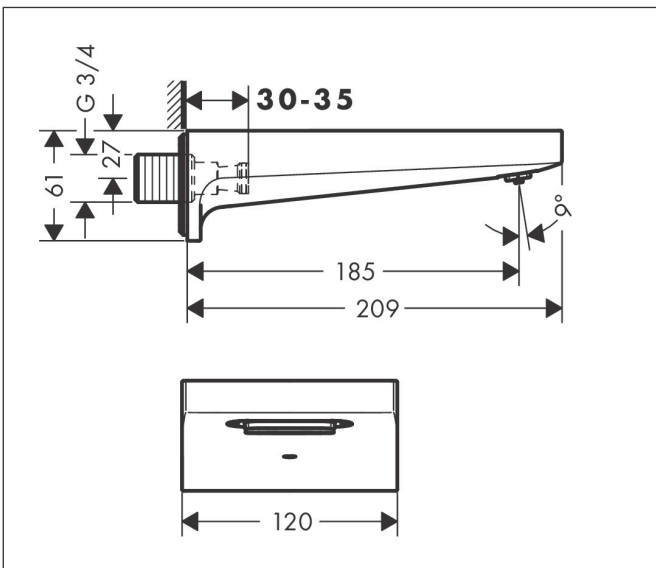

Merk hansgrohe
 Artikelnaam **Metropol** baduitloop waterval
 Art.nr. 32543990
 Oppervlakte Polished Gold Optic
 Netto prijs 646,58 EUR

Product foto

Kenmerken

- voorsprong uitloop 185 mm
- wandmontage
- maximale doorstroomhoeveelheid bij 3 bar: 21 l/min
- RainFlow waterval

Maat tekeningen

Technologie

Straalsoorten

Merk hansgrohe
 Artikelnaam **Metropol** baduitloop waterval
 Art.nr. 32543990
 Oppervlakte Polished Gold Optic
 Netto prijs 646,58 EUR

Stroomschema

De verbruikswaarden werden in overeenstemming met de praktijk met de bijbehorende armaturen (thermostaat/mengkraan/inbouwventiel) gemeten.

Merk hansgrohe
Artikelnaam **Metropol** baduitloop waterval
Art.nr. 32543990
Oppervlakte Polished Gold Optic
Netto prijs 646,58 EUR

Explosietekening voor bouwjaar: >07/19

Merk hansgrohe
 Artikelnaam **Metropol** baduitloop waterval
 Art.nr. 32543990
 Oppervlakte Polished Gold Optic
 Netto prijs 646,58 EUR

Onderdelen voor bouwjaar: >07/19

Pos	Beschrijving	Art.nr.	Prijs
1	uitloophuis cpl.	97467000	12,70
2	schroef	94366000	7,70
3	bevestigingsmateriaal	40915000	10,40
4	filter	97708000	4,80
5	aansluiting G $\frac{3}{4}$	94286000	52,00
6	O-ring 13x2	98128000	3,00