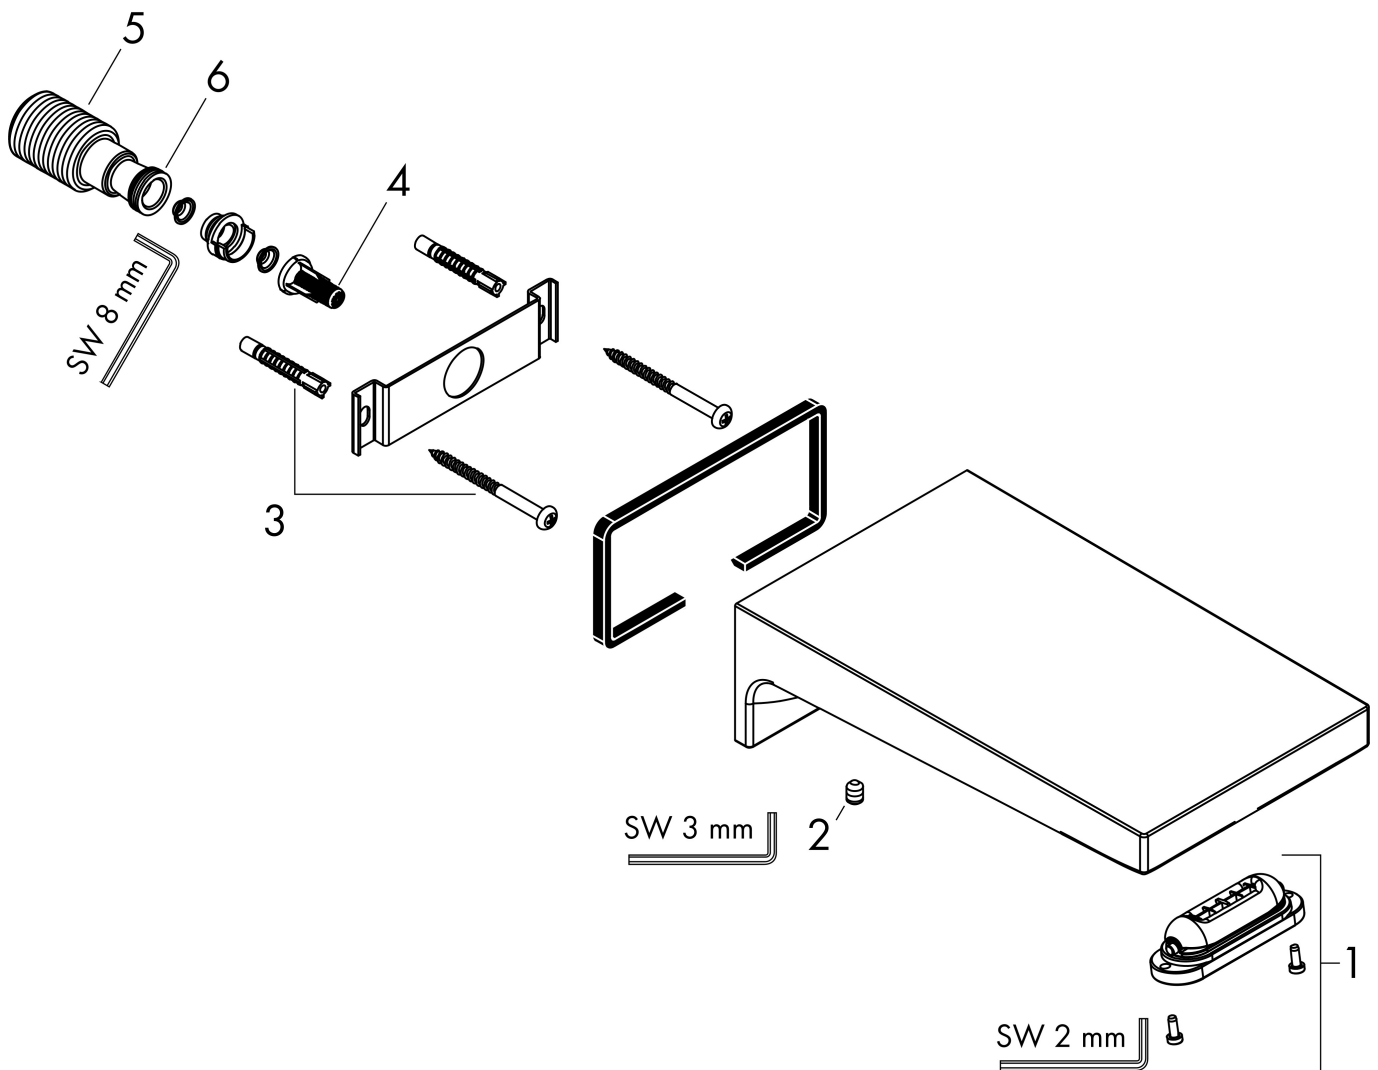

Merk hansgrohe
Artikelnaam **Metropol** baduitloop waterval
Art.nr. 32543990
Oppervlakte Polished Gold Optic
Netto prijs 646,58 EUR

Explosietekening voor bouwjaar: >07/19

Merk hansgrohe
Artikelnaam **Metropol** baduitloop waterval
Art.nr. 32543990
Oppervlakte Polished Gold Optic
Netto prijs 646,58 EUR

Onderdelen voor bouwjaar: >07/19

Pos	Beschrijving	Art.nr.	Prijs
1	uitloophuis cpl.	97467000	12,70
2	schroef	94366000	7,70
3	bevestigingsmateriaal	40915000	10,40
4	filter	97708000	4,80
5	aansluiting G$\frac{3}{4}$	94286000	52,00
6	O-ring 13x2	98128000	3,00