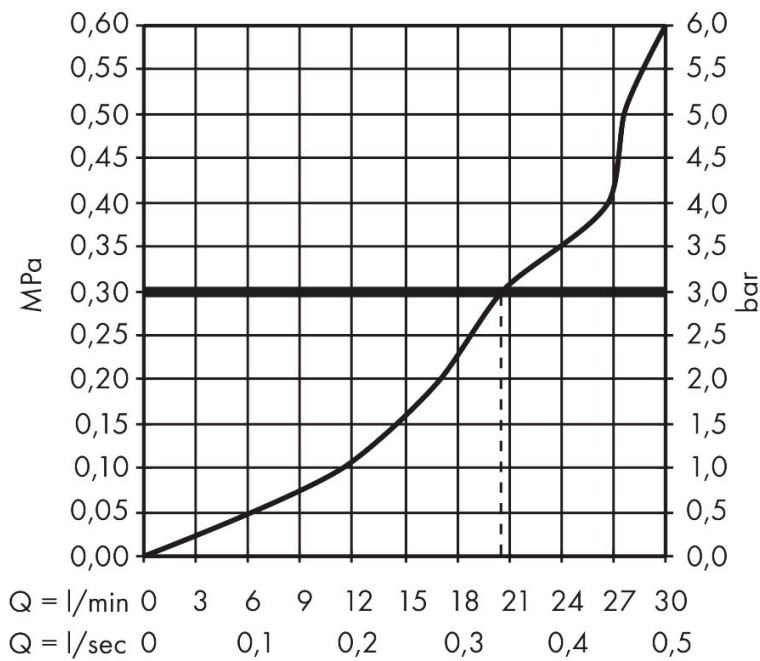

Merk hansgrohe
 Artikelnaam **Metropol** baduitloop waterval
 Art.nr. 32543990
 Oppervlakte Polished Gold Optic
 Netto prijs 646,58 EUR

Product foto

Kenmerken

- voorsprong uitloop 185 mm
- wandmontage
- maximale doorstroomhoeveelheid bij 3 bar: 21 l/min
- RainFlow waterval

Maat tekeningen

Technologie

Straalsoorten

Merk hansgrohe
 Artikelnaam **Metropol** baduitloop waterval
 Art.nr. 32543990
 Oppervlakte Polished Gold Optic
 Netto prijs 646,58 EUR

Stroomschema

De verbruikswaarden werden in overeenstemming met de praktijk met de bijbehorende armaturen (thermostaat/mengkraan/inbouwventiel) gemeten.