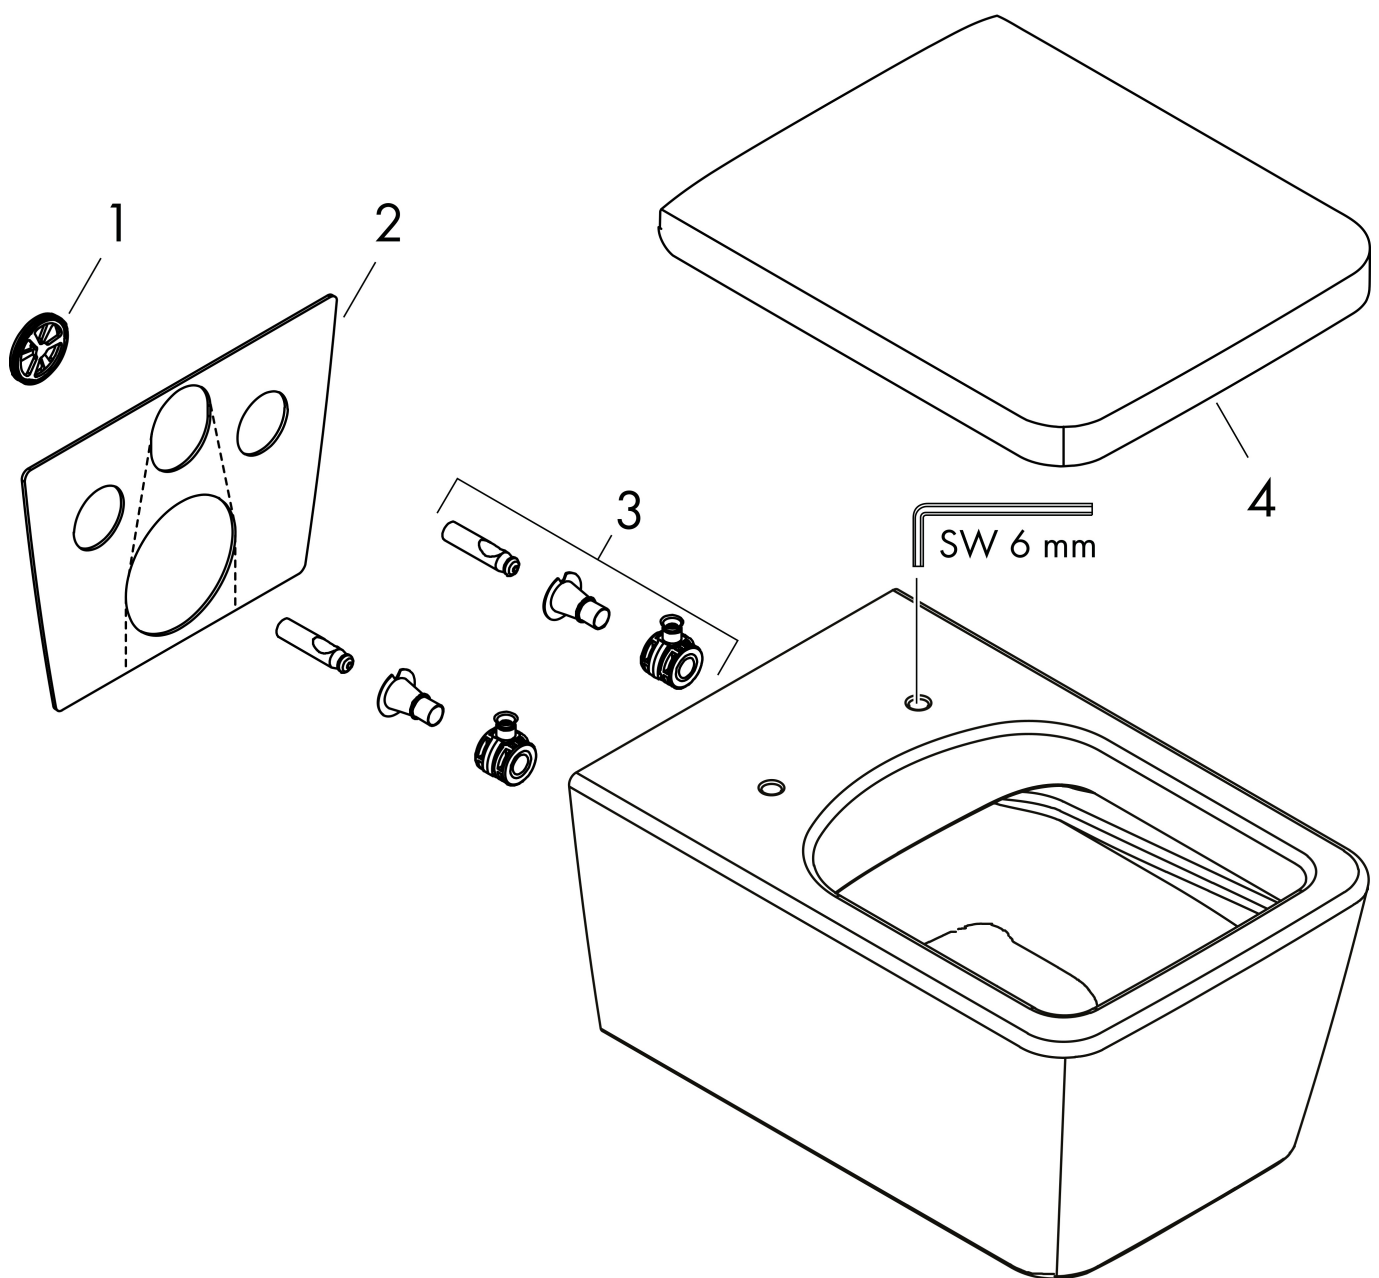

Product foto

Kenmerken

- bestaat uit: WC, toiletzitting en deksel
- materiaal toilet: keramiek
- materiaal zitting en klep: Ureum
- materiaal scharnieren: roestvrijstaal
- Made to fit NoiseReduction: op maat gemaakte geluiddempende mat bijgesloten
- glansgraad keramiek: glanzend
- met verborgen sifon
- rimless
- AquaFall Flush: krachtige doorstroom en 'rimless' design
- Type 1, volledig vlak 6 l, 5 l volgens EN997
- spoelt met 4,5 l
- voldoet aan type 2 overeenkomstig EN997
- spoeltype: afspoelen
- montagewijze: wandmontage
- verborgen bevestigingVoor het toilet
- wateraansluiting: achterzijde
- hartafstand wandmontage: 180 mm
- hartafstand bevestiging toiletzitting: 160 mm
- SoftClose: SoftClose zitting en deksel
- positie afvoer: horizontale afvoer
- QuickRelease: toiletzitting en deksel snel verwijderbaar
- HygieneEffect - Glazuur vermindert de bacteriegroei (betreft uitsluitend de volgende bacteriën: Escherichia coli ATCC 8739 en Salmonella enterica ATCC 13076 (test uitgevoerd volgens

Maat tekeningen

Technologie

Certificaat

Merk	hansgrohe
Artikelnaam	EluPura Q wandtoilet 540 rimless AquaHelix Flush met toiletzitting en SoftClose deksel met QuickRelease, SmartClean, HygieneEffect
Art.nr.	62023450
Oppervlakte	wit
Netto prijs	614,54 EUR

Installatievoorbeelden

i Afmetingen kunnen variëren vanwege keramische toleranties die verband houden met het productieproces.

Merk	hansgrohe
Artikelnaam	EluPura Q wandtoilet 540 rimless AquaHelix Flush met toiletzitting en SoftClose deksel met QuickRelease, SmartClean, HygieneEffect
Art.nr.	62023450
Oppervlakte	wit
Netto prijs	614,54 EUR

Explosietekening voor bouwjaar: >06/23

Merk hansgrohe
 Artikelnaam **EluPura Q** wandtoilet 540 rimless AquaHelix Flush met toiletzitting en SoftClose deksel met QuickRelease, SmartClean, HygieneEffect
 Art.nr. 62023450
 Oppervlakte wit
 Netto prijs 614,54 EUR