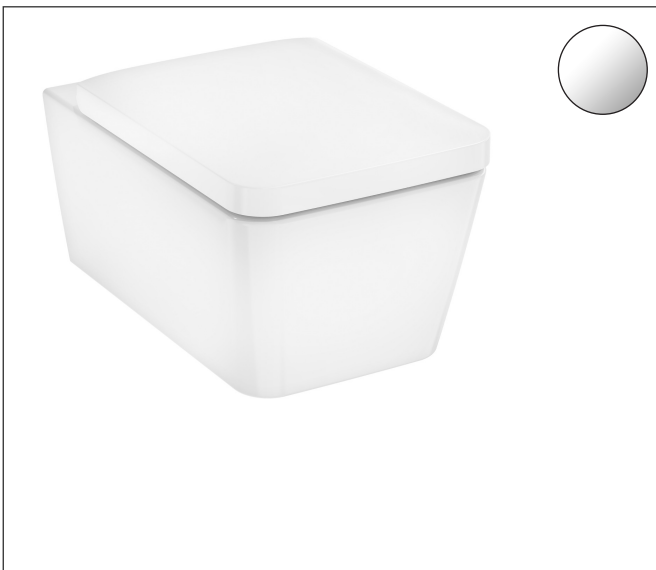

Merk	hansgrohe
Artikelnaam	EluPura Q wandtoilet 540 rimless AquaHelix Flush met toiletzitting en SoftClose deksel met QuickRelease, SmartClean, HygieneEffect
Art.nr.	62023450
Oppervlakte	wit
Netto prijs	614,54 EUR

Product foto

Kenmerken

- bestaat uit: WC, toiletzitting en deksel
- materiaal toilet: keramiek
- materiaal zitting en klep: Ureum
- materiaal scharnieren: roestvrijstaal
- Made to fit NoiseReduction: op maat gemaakte geluiddempende mat bijgesloten
- glansgraad keramiek: glanzend
- met verborgen sifon
- rimless
- AquaFall Flush: krachtige doorstroom en 'rimless' design
- Type 1, volledig vlak 6 l, 5 l volgens EN997
- spoelt met 4,5 l
- voldoet aan type 2 overeenkomstig EN997
- spoeltype: afspoelen
- montagewijze: wandmontage
- verborgen bevestigingVoor het toilet
- wateraansluiting: achterzijde
- hartafstand wandmontage: 180 mm
- hartafstand bevestiging toiletzitting: 160 mm
- SoftClose: SoftClose zitting en deksel
- positie afvoer: horizontale afvoer
- QuickRelease: toiletzitting en deksel snel verwijderbaar
- HygieneEffect - Glazuur vermindert de bacteriegroei (betreft uitsluitend de volgende bacteriën: Escherichia coli ATCC 8739 en Salmonella enterica ATCC 13076 (test uitgevoerd volgens

Maat tekeningen

Technologie

Certificaat

Merk	hansgrohe
Artikelnaam	EluPura Q wandtoilet 540 rimless AquaHelix Flush met toiletzitting en SoftClose deksel met QuickRelease, SmartClean, HygieneEffect
Art.nr.	62023450
Oppervlakte	wit
Netto prijs	614,54 EUR

Installatievoorbeelden

i Afmetingen kunnen variëren vanwege keramische toleranties die verband houden met het productieproces.

Merk	hansgrohe
Artikelnaam	EluPura Q wandtoilet 540 rimless AquaHelix Flush met toiletzitting en SoftClose deksel met QuickRelease, SmartClean, HygieneEffect
Art.nr.	62023450
Oppervlakte	wit
Netto prijs	614,54 EUR