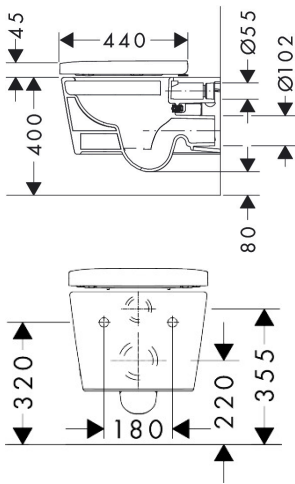

Product foto

Kenmerken

- bestaat uit: WC, toiletzitting en deksel
- materiaal toilet: keramiek
- materiaal zitting en klep: Ureum
- materiaal scharnieren: roestvrijstaal
- Made to fit NoiseReduction: op maat gemaakte geluiddempende mat bijgesloten
- glansgraad keramiek: glanzend
- met verborgen sifon
- rimless
- AquaFall Flush: krachtige doorstroom en 'rimless' design
- Type 1, volledig vlak 6 l, 5 l volgens EN997
- spoelt met 4,5 l
- voldoet aan type 2 overeenkomstig EN997
- spoeltype: afspoelen
- montagewijze: wandmontage
- verborgen bevestigingVoor het toilet
- wateraansluiting: achterzijde
- hartafstand wandmontage: 180 mm
- hartafstand bevestiging toiletzitting: 160 mm
- SoftClose: SoftClose zitting en deksel
- positie afvoer: horizontale afvoer
- QuickRelease: toiletzitting en deksel snel verwijderbaar
- HygieneEffect - Glazuur vermindert de bacteriegroei (betreft uitsluitend de volgende bacteriën: Escherichia coli ATCC 8739 en Salmonella enterica ATCC 13076 (test uitgevoerd volgens

Maat tekeningen

Technologie

Certificaat

Merk	hansgrohe
Artikelnaam	EluPura Q wandtoilet 540 rimless AquaHelix Flush met toiletzitting en SoftClose deksel met QuickRelease, SmartClean, HygieneEffect
Art.nr.	62023450
Oppervlakte	wit
Netto prijs	614,54 EUR

Installatievoorbeelden

i Afmetingen kunnen variëren vanwege keramische toleranties die verband houden met het productieproces.

Merk	hansgrohe
Artikelnaam	EluPura Q wandtoilet 540 rimless AquaHelix Flush met toiletzitting en SoftClose deksel met QuickRelease, SmartClean, HygieneEffect
Art.nr.	62023450
Oppervlakte	wit
Netto prijs	614,54 EUR

Explosietekening voor bouwjaar: >06/23

Merk hansgrohe
 Artikelnaam **EluPura Q** wandtoilet 540 rimless AquaHelix Flush met toiletzitting en SoftClose deksel met QuickRelease, SmartClean, HygieneEffect
 Art.nr. 62023450
 Oppervlakte wit
 Netto prijs 614,54 EUR