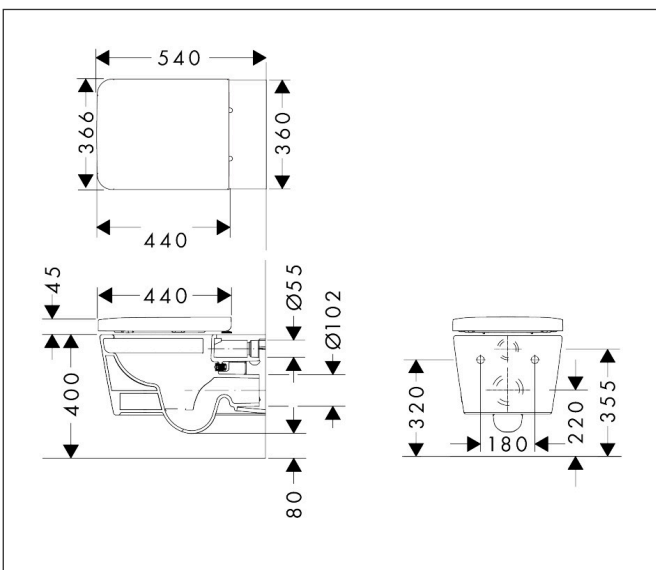

Merk	hansgrohe
Artikelnaam	EluPura Q wandtoilet 540 rimless AquaHelix Flush met toiletzitting en SoftClose deksel met QuickRelease, SmartClean, HygieneEffect
Art.nr.	62023450
Oppervlakte	wit
Netto prijs	614,54 EUR

Product foto

Kenmerken

- bestaat uit: WC, toiletzitting en deksel
- materiaal toilet: keramiek
- materiaal zitting en klep: Ureum
- materiaal scharnieren: roestvrijstaal
- Made to fit NoiseReduction: op maat gemaakte geluiddempende mat bijgesloten
- glansgraad keramiek: glanzend
- met verborgen sifon
- rimless
- AquaFall Flush: krachtige doorstroom en 'rimless' design
- Type 1, volledig vlak 6 l, 5 l volgens EN997
- spoelt met 4,5 l
- voldoet aan type 2 overeenkomstig EN997
- spoeltype: afspoelen
- montagewijze: wandmontage
- verborgen bevestigingVoor het toilet
- wateraansluiting: achterzijde
- hartafstand wandmontage: 180 mm
- hartafstand bevestiging toiletzitting: 160 mm
- SoftClose: SoftClose zitting en deksel
- positie afvoer: horizontale afvoer
- QuickRelease: toiletzitting en deksel snel verwijderbaar
- HygieneEffect - Glazuur vermindert de bacteriegroei (betreft uitsluitend de volgende bacteriën: Escherichia coli ATCC 8739 en Salmonella enterica ATCC 13076 (test uitgevoerd volgens

Maat tekeningen

Technologie

Certificaat

Merk	hansgrohe
Artikelnaam	EluPura Q wandtoilet 540 rimless AquaHelix Flush met toiletzitting en SoftClose deksel met QuickRelease, SmartClean, HygieneEffect
Art.nr.	62023450
Oppervlakte	wit
Netto prijs	614,54 EUR

Installatievoorbeelden

i Afmetingen kunnen variëren vanwege keramische toleranties die verband houden met het productieproces.

Merk	hansgrohe
Artikelnaam	EluPura Q wandtoilet 540 rimless AquaHelix Flush met toiletzitting en SoftClose deksel met QuickRelease, SmartClean, HygieneEffect
Art.nr.	62023450
Oppervlakte	wit
Netto prijs	614,54 EUR