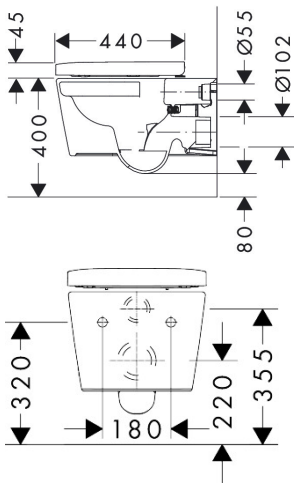

Product foto

Maat tekeningen

Kenmerken

- bestaat uit: WC, toiletzitting en deksel
- materiaal toilet: keramiek
- materiaal zitting en klep: Ureum
- materiaal scharnieren: roestvrijstaal
- Made to fit NoiseReduction: op maat gemaakte geluiddempende mat bijgesloten
- glansgraad keramiek: glanzend
- met verborgen sifon
- rimless
- AquaFall Flush: krachtige doorstroom en 'rimless' design
- Type 1, volledig vlak 6 l, 5 l volgens EN997
- spoelt met 4,5 l
- voldoet aan type 2 overeenkomstig EN997
- spoeltype: afspoelen
- montagewijze: wandmontage
- verborgen bevestigingVoor het toilet
- wateraansluiting: achterzijde
- hartafstand wandmontage: 180 mm
- hartafstand bevestiging toiletzitting: 160 mm
- SoftClose: SoftClose zitting en deksel
- positie afvoer: horizontale afvoer
- QuickRelease: toiletzitting en deksel snel verwijderbaar
- HygieneEffect - Glazuur vermindert de bacteriegroei (betreft uitsluitend de volgende bacteriën: Escherichia coli ATCC 8739 en Salmonella enterica ATCC 13076 (test uitgevoerd volgens

Technologie

Certificaat

| | |
|-------------|---|
| Merk | hansgrohe |
| Artikelnaam | EluPura S wandtoilet 540 rimless AquaHelix Flush met toiletzitting en SoftClose deksel met QuickRelease, SmartClean, HygieneEffect |
| Art.nr. | 62021450 |
| Oppervlakte | wit |
| Netto prijs | 585,00 EUR |

Installatievoorbeelden

i Afmetingen kunnen variëren vanwege keramische toleranties die verband houden met het productieproces.

| | |
|-------------|---|
| Merk | hansgrohe |
| Artikelnaam | EluPura S wandtoilet 540 rimless AquaHelix Flush met toiletzitting en SoftClose deksel met QuickRelease, SmartClean, HygieneEffect |
| Art.nr. | 62021450 |
| Oppervlakte | wit |
| Netto prijs | 585,00 EUR |

Explosietekening voor bouwjaar: >06/23

Merk hansgrohe
 Artikelnaam **EluPura S** wandtoilet 540 rimless AquaHelix Flush met toiletzitting en SoftClose deksel met QuickRelease, SmartClean, HygieneEffect
 Art.nr. 62021450
 Oppervlakte wit
 Netto prijs 585,00 EUR