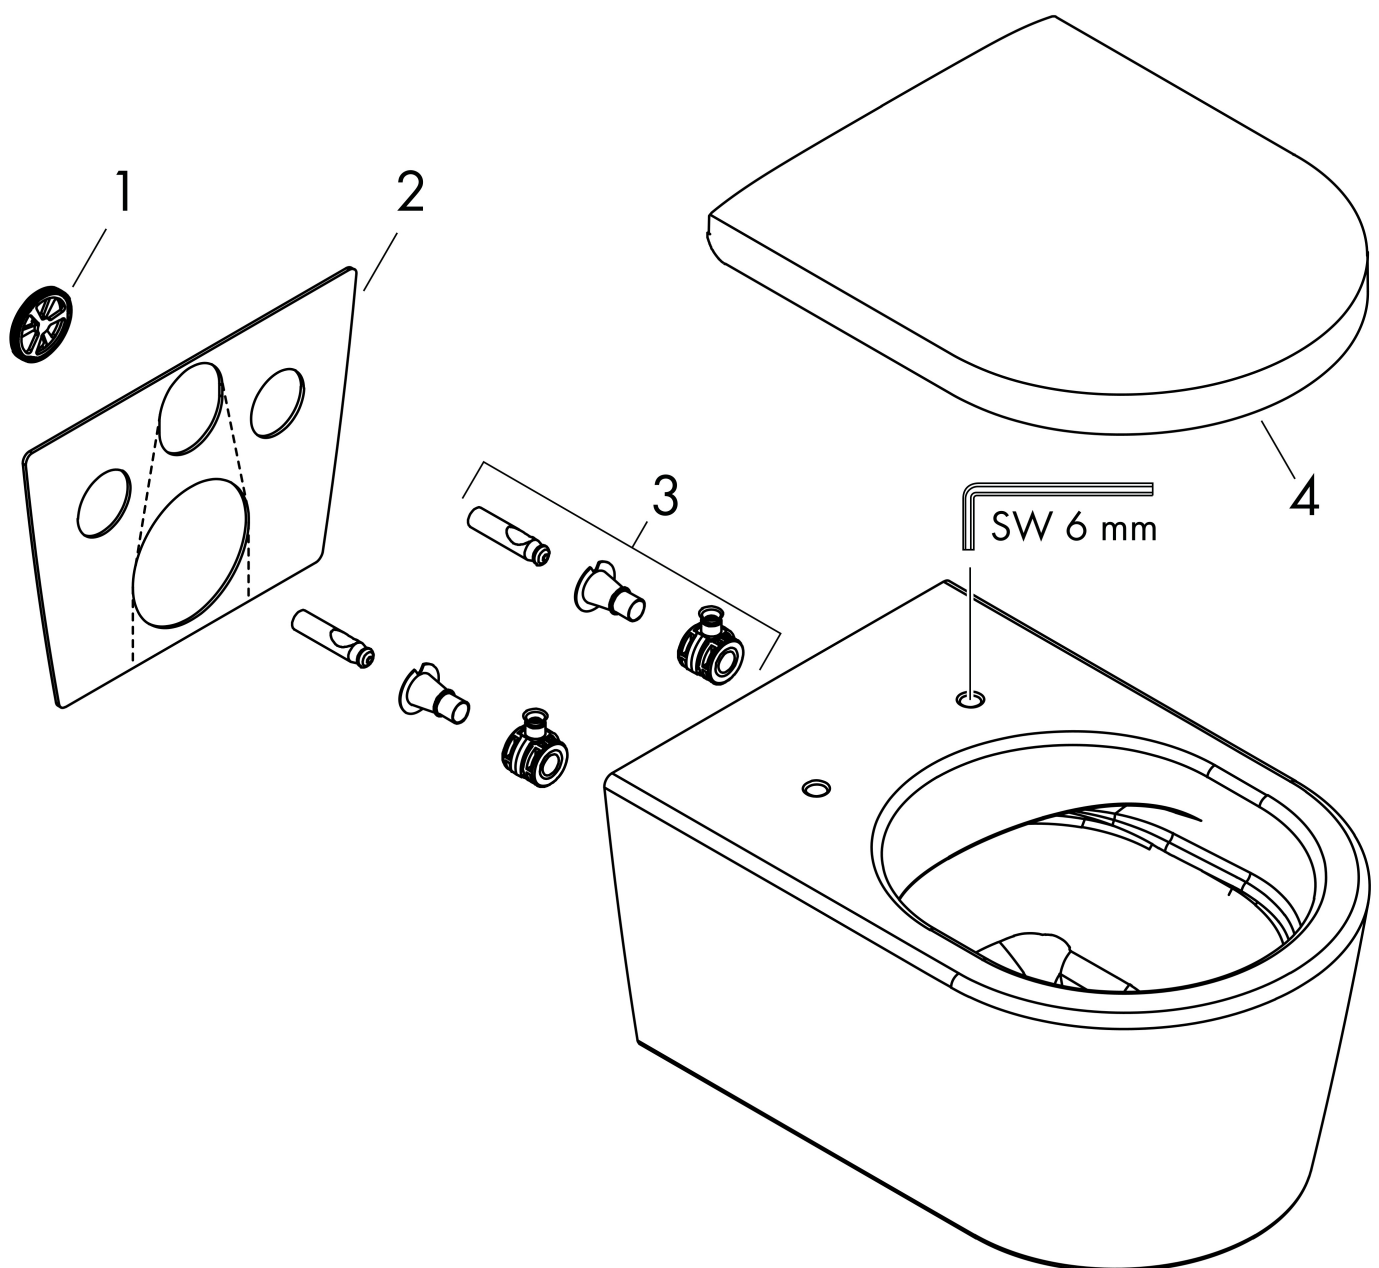

Product foto

Maat tekeningen

Kenmerken

- bestaat uit: WC, toiletzitting en deksel
- materiaal toilet: keramiek
- materiaal zitting en klep: Ureum
- materiaal scharnieren: roestvrijstaal
- Made to fit NoiseReduction: op maat gemaakte geluiddempende mat bijgesloten
- glansgraad keramiek: glanzend
- met verborgen sifon
- rimless
- AquaFall Flush: krachtige doorstroom en 'rimless' design
- Type 1, volledig vlak 6 l, 5 l volgens EN997
- spoelt met 4,5 l
- voldoet aan type 2 overeenkomstig EN997
- spoeltype: afspoelen
- montagewijze: wandmontage
- verborgen bevestigingVoor het toilet
- wateraansluiting: achterzijde
- hartafstand wandmontage: 180 mm
- hartafstand bevestiging toiletzitting: 160 mm
- SoftClose: SoftClose zitting en deksel
- positie afvoer: horizontale afvoer
- QuickRelease: toiletzitting en deksel snel verwijderbaar
- HygieneEffect - Glazuur vermindert de bacteriegroei (betreft uitsluitend de volgende bacteriën: Escherichia coli ATCC 8739 en Salmonella enterica ATCC 13076 (test uitgevoerd volgens

Technologie

Certificaat

| | |
|-------------|---|
| Merk | hansgrohe |
| Artikelnaam | EluPura S wandtoilet 540 rimless AquaHelix Flush met toiletzitting en SoftClose deksel met QuickRelease, SmartClean, HygieneEffect |
| Art.nr. | 62021450 |
| Oppervlakte | wit |
| Netto prijs | 585,00 EUR |

Installatievoorbeelden

i Afmetingen kunnen variëren vanwege keramische toleranties die verband houden met het productieproces.

| | |
|-------------|---|
| Merk | hansgrohe |
| Artikelnaam | EluPura S wandtoilet 540 rimless AquaHelix Flush met toiletzitting en SoftClose deksel met QuickRelease, SmartClean, HygieneEffect |
| Art.nr. | 62021450 |
| Oppervlakte | wit |
| Netto prijs | 585,00 EUR |

Explosietekening voor bouwjaar: >06/23

Merk hansgrohe
 Artikelnaam **EluPura S** wandtoilet 540 rimless AquaHelix Flush met toiletzitting en SoftClose deksel met QuickRelease, SmartClean, HygieneEffect
 Art.nr. 62021450
 Oppervlakte wit
 Netto prijs 585,00 EUR