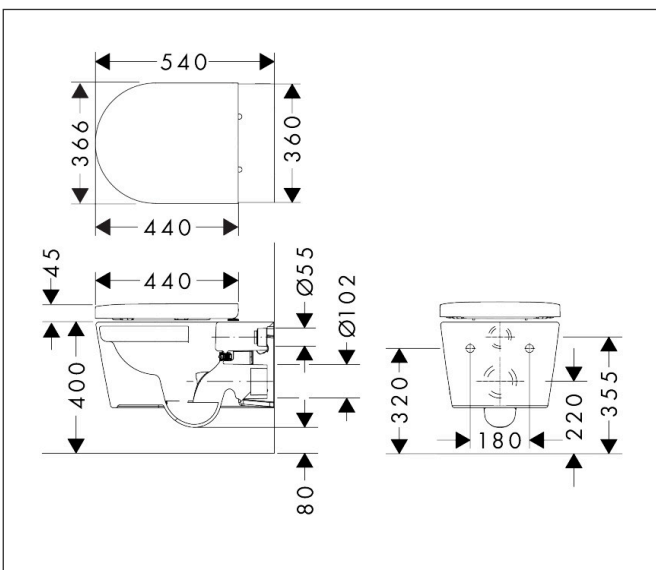

| | |
|-------------|---|
| Merk | hansgrohe |
| Artikelnaam | EluPura S wandtoilet 540 rimless AquaHelix Flush met toiletzitting en SoftClose deksel met QuickRelease, SmartClean, HygieneEffect |
| Art.nr. | 62021450 |
| Oppervlakte | wit |
| Netto prijs | 585,00 EUR |

Product foto

Maat tekeningen

Kenmerken

- bestaat uit: WC, toiletzitting en deksel
- materiaal toilet: keramiek
- materiaal zitting en klep: Ureum
- materiaal scharnieren: roestvrijstaal
- Made to fit NoiseReduction: op maat gemaakte geluiddempende mat bijgesloten
- glansgraad keramiek: glanzend
- met verborgen sifon
- rimless
- AquaFall Flush: krachtige doorstroom en 'rimless' design
- Type 1, volledig vlak 6 l, 5 l volgens EN997
- spoelt met 4,5 l
- voldoet aan type 2 overeenkomstig EN997
- spoeltype: afspoelen
- montagewijze: wandmontage
- verborgen bevestigingVoor het toilet
- wateraansluiting: achterzijde
- hartafstand wandmontage: 180 mm
- hartafstand bevestiging toiletzitting: 160 mm
- SoftClose: SoftClose zitting en deksel
- positie afvoer: horizontale afvoer
- QuickRelease: toiletzitting en deksel snel verwijderbaar
- HygieneEffect - Glazuur vermindert de bacteriegroei (betreft uitsluitend de volgende bacteriën: Escherichia coli ATCC 8739 en Salmonella enterica ATCC 13076 (test uitgevoerd volgens

Installatievoorbeelden

i Afmetingen kunnen variëren vanwege keramische toleranties die verband houden met het productieproces.

| | |
|-------------|---|
| Merk | hansgrohe |
| Artikelnaam | EluPura S wandtoilet 540 rimless AquaHelix Flush met toiletzitting en SoftClose deksel met QuickRelease, SmartClean, HygieneEffect |
| Art.nr. | 62021450 |
| Oppervlakte | wit |
| Netto prijs | 585,00 EUR |

Explosietekening voor bouwjaar: >06/23

Merk hansgrohe
 Artikelnaam **EluPura S** wandtoilet 540 rimless AquaHelix Flush met toiletzitting en SoftClose deksel met QuickRelease, SmartClean, HygieneEffect
 Art.nr. 62021450
 Oppervlakte wit
 Netto prijs 585,00 EUR