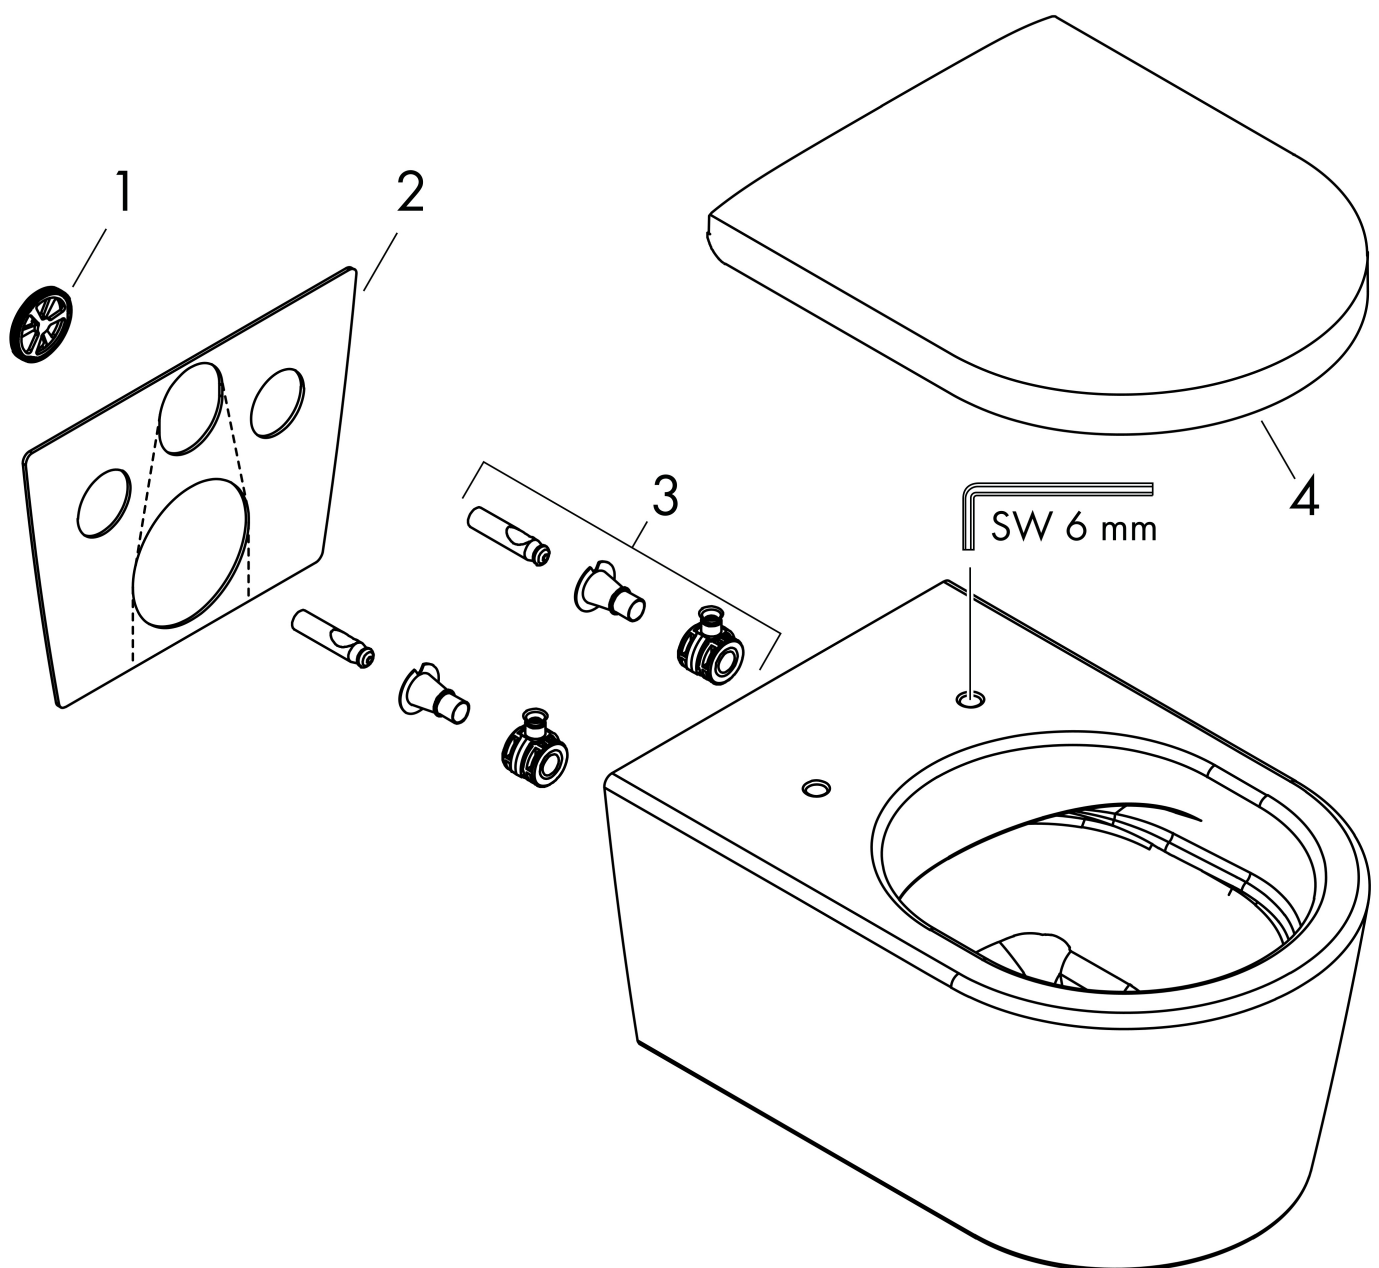

## Kenmerken

- bestaat uit: WC, toiletzitting en deksel
- materiaal toilet: keramiek
- materiaal zitting en klep: Ureum
- materiaal scharnieren: roestvrijstaal
- SmartClean: vuilafstotend oppervlak
- Made to fit NoiseReduction: op maat gemaakte geluiddempende mat bijgesloten
- glansgraad keramiek: glanzend
- met verborgen sifon
- rimless
- AquaFall Flush: krachtige doorstroom en 'rimless' design
- Type 1, volledig vlak 5 l, 6 l volgens EN997
- spoelt met 4,5 l
- voldoet aan type 2 overeenkomstig EN997
- spoeltype: afspoelen
- montagewijze: wandmontage
- verborgen bevestigingVoor het toilet
- wateraansluiting: achterzijde
- hartafstand wandmontage: 180 mm
- hartafstand bevestiging toiletzitting: 160 mm
- SoftClose: SoftClose zitting en deksel
- positie afvoer: horizontale afvoer
- QuickRelease: toiletzitting en deksel snel verwijderbaar
- Conform CE
- EU taxonomie: max. 6l/min

## Certificaat

Merk	hansgrohe
Artikelnaam	<b>EluPura S</b> wandtoilet 540 rimless AquaHelix Flush met toiletzitting en SoftClose deksel met QuickRelease, SmartClean
Art.nr.	61119450
Oppervlakte	wit
Netto prijs	616,62 EUR

## Installatievoorbeelden

**i** Afmetingen kunnen variëren vanwege keramische toleranties die verband houden met het productieproces.

Merk	hansgrohe
Artikelnaam	<b>EluPura S</b> wandtoilet 540 rimless AquaHelix Flush met toiletzitting en SoftClose deksel met QuickRelease, SmartClean
Art.nr.	61119450
Oppervlakte	wit
Netto prijs	616,62 EUR

## Explosietekening voor bouwjaar: >06/23

Merk hansgrohe  
 Artikelnaam **EluPura S** wandtoilet 540 rimless AquaHelix Flush met toiletzitting en SoftClose deksel met QuickRelease, SmartClean  
 Art.nr. 61119450  
 Oppervlakte wit  
 Netto prijs 616,62 EUR