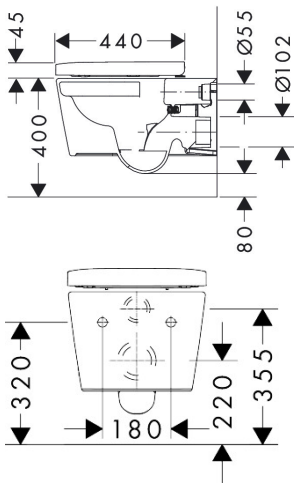

## Maat tekeningen

## Kenmerken

- bestaat uit: WC, toiletzitting en deksel
- materiaal toilet: keramiek
- materiaal zitting en klep: Ureum
- materiaal scharnieren: roestvrijstaal
- SmartClean: vuilafstotend oppervlak
- Made to fit NoiseReduction: op maat gemaakte geluiddempende mat bijgesloten
- glansgraad keramiek: glanzend
- met verborgen sifon
- rimless
- AquaFall Flush: krachtige doorstroom en 'rimless' design
- Type 1, volledig vlak 5 l, 6 l volgens EN997
- spoelt met 4,5 l
- voldoet aan type 2 overeenkomstig EN997
- spoeltype: afspoelen
- montagewijze: wandmontage
- verborgen bevestigingVoor het toilet
- wateraansluiting: achterzijde
- hartafstand wandmontage: 180 mm
- hartafstand bevestiging toiletzitting: 160 mm
- SoftClose: SoftClose zitting en deksel
- positie afvoer: horizontale afvoer
- QuickRelease: toiletzitting en deksel snel verwijderbaar
- Conform CE
- EU taxonomie: max. 6l/min

## Certificaat

Merk	hansgrohe
Artikelnaam	<b>EluPura S</b> wandtoilet 540 rimless AquaHelix Flush met toiletzitting en SoftClose deksel met QuickRelease, SmartClean
Art.nr.	61119450
Oppervlakte	wit
Netto prijs	616,62 EUR

## Installatievoorbeelden

**i** Afmetingen kunnen variëren vanwege keramische toleranties die verband houden met het productieproces.

Merk	hansgrohe
Artikelnaam	<b>EluPura S</b> wandtoilet 540 rimless AquaHelix Flush met toiletzitting en SoftClose deksel met QuickRelease, SmartClean
Art.nr.	61119450
Oppervlakte	wit
Netto prijs	616,62 EUR