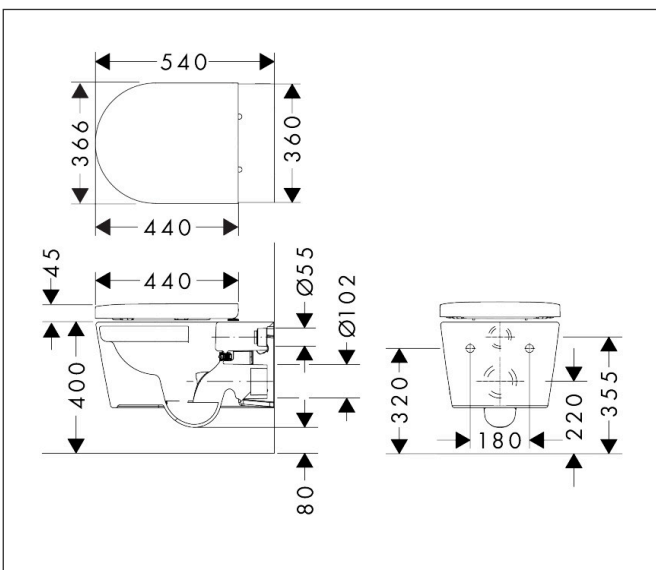

Merk	hansgrohe
Artikelnaam	<b>EluPura S</b> wandtoilet 540 rimless AquaHelix Flush met toiletzitting en SoftClose deksel met QuickRelease, SmartClean
Art.nr.	61119450
Oppervlakte	wit
Netto prijs	616,62 EUR

## Maat tekeningen

## Kenmerken

- bestaat uit: WC, toiletzitting en deksel
- materiaal toilet: keramiek
- materiaal zitting en klep: Ureum
- materiaal scharnieren: roestvrijstaal
- SmartClean: vuilafstotend oppervlak
- Made to fit NoiseReduction: op maat gemaakte geluiddempende mat bijgesloten
- glansgraad keramiek: glanzend
- met verborgen sifon
- rimless
- AquaFall Flush: krachtige doorstroom en 'rimless' design
- Type 1, volledig vlak 5 l, 6 l volgens EN997
- spoelt met 4,5 l
- voldoet aan type 2 overeenkomstig EN997
- spoeltype: afspoelen
- montagewijze: wandmontage
- verborgen bevestigingVoor het toilet
- wateraansluiting: achterzijde
- hartafstand wandmontage: 180 mm
- hartafstand bevestiging toiletzitting: 160 mm
- SoftClose: SoftClose zitting en deksel
- positie afvoer: horizontale afvoer
- QuickRelease: toiletzitting en deksel snel verwijderbaar
- Conform CE
- EU taxonomie: max. 6l/min

## Explosietekening voor bouwjaar: >06/23

Merk hansgrohe  
 Artikelnaam **EluPura S** wandtoilet 540 rimless AquaHelix Flush met toiletzitting en SoftClose deksel met QuickRelease, SmartClean  
 Art.nr. 61119450  
 Oppervlakte wit  
 Netto prijs 616,62 EUR