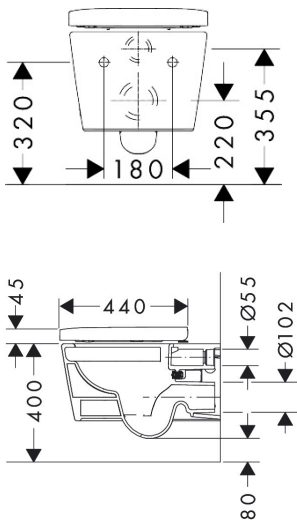

Maat tekeningen

Kenmerken

- bestaat uit: WC, toiletzitting en deksel
- materiaal toilet: keramiek
- materiaal zitting en klep: Ureum
- materiaal scharnieren: roestvrijstaal
- SmartClean: vuilafstotend oppervlak
- Made to fit NoiseReduction: op maat gemaakte geluiddempende mat bijgesloten
- glansgraad keramiek: glanzend
- met verborgen sifon
- rimless
- AquaFall Flush: krachtige doorstroom en 'rimless' design
- Type 1, volledig vlak 6 l, 5 l volgens EN997
- spoelt met 4,5 l
- voldoet aan type 2 overeenkomstig EN997
- spoeltype: afspoelen
- montagewijze: wandmontage
- verborgen bevestiging Voor het toilet
- wateraansluiting: achterzijde
- hartafstand wandmontage: 180 mm
- hartafstand bevestiging toiletzitting: 160 mm
- SoftClose: SoftClose zitting en deksel
- positie afvoer: horizontale afvoer
- QuickRelease: toiletzitting en deksel snel verwijderbaar
- Conform CE
- EU taxonomie: max. 6l/min

Technologie

Certificaat

Merk	hansgrohe
Artikelnaam	EluPura Q wandtoilet 540 rimless AquaHelix Flush met toiletzitting en SoftClose deksel met QuickRelease, SmartClean
Art.nr.	61117450
Oppervlakte	wit
Netto prijs	653,43 EUR

Installatievoorbeelden

i Afmetingen kunnen variëren vanwege keramische toleranties die verband houden met het productieproces.

Merk	hansgrohe
Artikelnaam	EluPura Q wandtoilet 540 rimless AquaHelix Flush met toiletzitting en SoftClose deksel met QuickRelease, SmartClean
Art.nr.	61117450
Oppervlakte	wit
Netto prijs	653,43 EUR

Explosietekening voor bouwjaar: >06/23

Merk hansgrohe
 Artikelnaam **EluPura Q** wandtoilet 540 rimless AquaHelix Flush met toiletzitting en SoftClose deksel met QuickRelease, SmartClean
 Art.nr. 61117450
 Oppervlakte wit
 Netto prijs 653,43 EUR