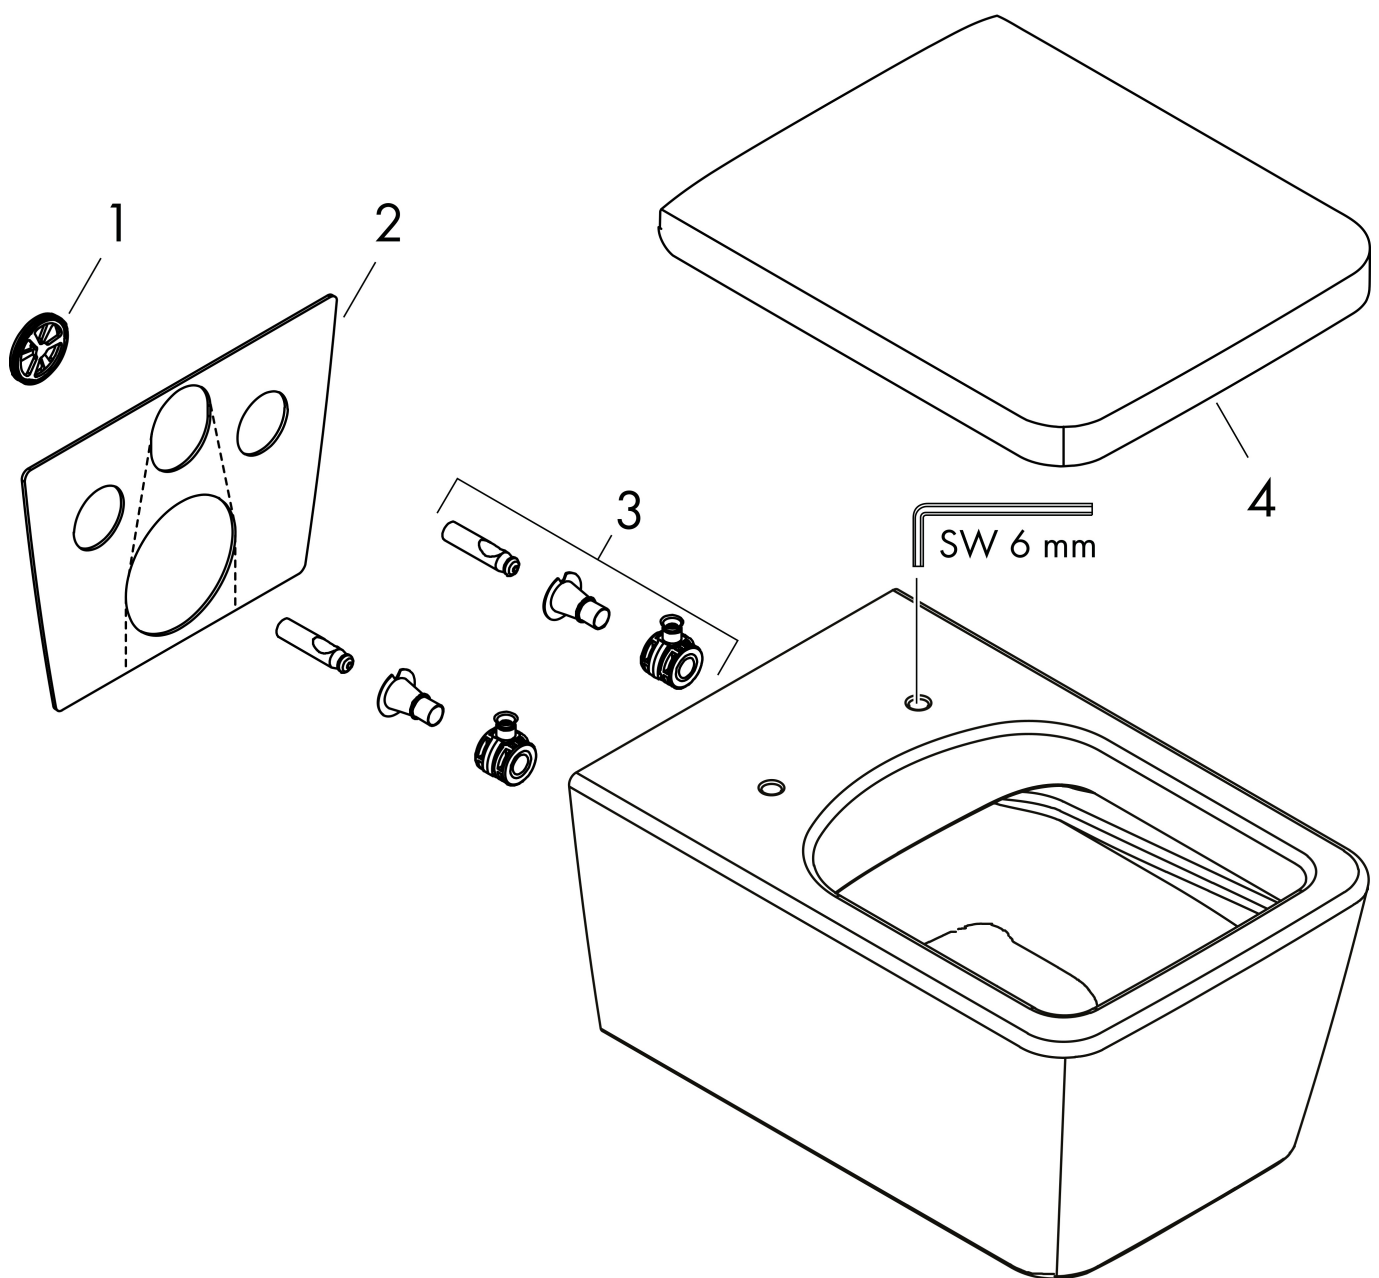

Maat tekeningen

Kenmerken

- bestaat uit: WC, toiletzitting en deksel
- materiaal toilet: keramiek
- materiaal zitting en klep: Ureum
- materiaal scharnieren: roestvrijstaal
- SmartClean: vuilafstotend oppervlak
- Made to fit NoiseReduction: op maat gemaakte geluiddempende mat bijgesloten
- glansgraad keramiek: glanzend
- met verborgen sifon
- rimless
- AquaFall Flush: krachtige doorstroom en 'rimless' design
- Type 1, volledig vlak 6 l, 5 l volgens EN997
- spoelt met 4,5 l
- voldoet aan type 2 overeenkomstig EN997
- spoeltype: afspoelen
- montagewijze: wandmontage
- verborgen bevestiging Voor het toilet
- wateraansluiting: achterzijde
- hartafstand wandmontage: 180 mm
- hartafstand bevestiging toiletzitting: 160 mm
- SoftClose: SoftClose zitting en deksel
- positie afvoer: horizontale afvoer
- QuickRelease: toiletzitting en deksel snel verwijderbaar
- Conform CE
- EU taxonomie: max. 6l/min

Technologie

Certificaat

Merk	hansgrohe
Artikelnaam	EluPura Q wandtoilet 540 rimless AquaHelix Flush met toiletzitting en SoftClose deksel met QuickRelease, SmartClean
Art.nr.	61117450
Oppervlakte	wit
Netto prijs	653,43 EUR

Installatievoorbeelden

i Afmetingen kunnen variëren vanwege keramische toleranties die verband houden met het productieproces.

Merk	hansgrohe
Artikelnaam	EluPura Q wandtoilet 540 rimless AquaHelix Flush met toiletzitting en SoftClose deksel met QuickRelease, SmartClean
Art.nr.	61117450
Oppervlakte	wit
Netto prijs	653,43 EUR

Explosietekening voor bouwjaar: >06/23

Merk hansgrohe
 Artikelnaam **EluPura Q** wandtoilet 540 rimless AquaHelix Flush met toiletzitting en SoftClose deksel met QuickRelease, SmartClean
 Art.nr. 61117450
 Oppervlakte wit
 Netto prijs 653,43 EUR