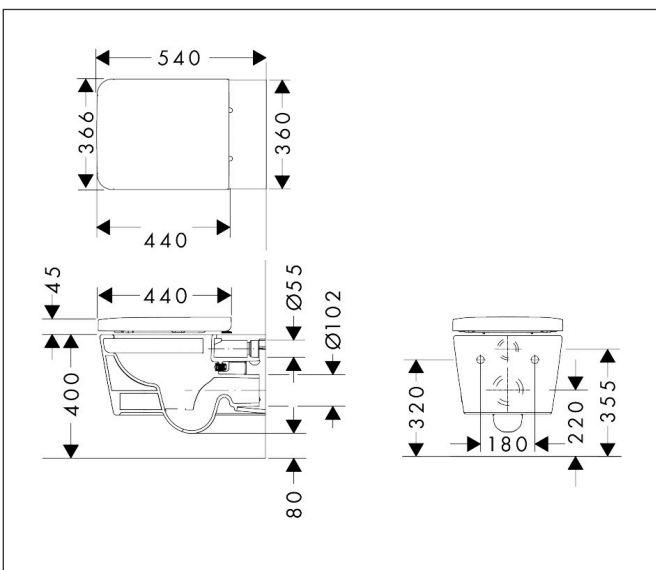

Merk	hansgrohe
Artikelnaam	EluPura Q wandtoilet 540 rimless AquaHelix Flush met toiletzitting en SoftClose deksel met QuickRelease, SmartClean
Art.nr.	61117450
Oppervlakte	wit
Netto prijs	653,43 EUR

Product foto

Maat tekeningen

Kenmerken

- bestaat uit: WC, toiletzitting en deksel
- materiaal toilet: keramiek
- materiaal zitting en klep: Ureum
- materiaal scharnieren: roestvrijstaal
- SmartClean: vuilafstotend oppervlak
- Made to fit NoiseReduction: op maat gemaakte geluiddempende mat bijgesloten
- glansgraad keramiek: glanzend
- met verborgen sifon
- rimless
- AquaFall Flush: krachtige doorstroom en 'rimless' design
- Type 1, volledig vlak 6 l, 5 l volgens EN997
- spoelt met 4,5 l
- voldoet aan type 2 overeenkomstig EN997
- spoeltype: afspoelen
- montagewijze: wandmontage
- verborgen bevestiging Voor het toilet
- wateraansluiting: achterzijde
- hartafstand wandmontage: 180 mm
- hartafstand bevestiging toiletzitting: 160 mm
- SoftClose: SoftClose zitting en deksel
- positie afvoer: horizontale afvoer
- QuickRelease: toiletzitting en deksel snel verwijderbaar
- Conform CE
- EU taxonomie: max. 6l/min

Technologie

Certificaat

Merk	hansgrohe
Artikelnaam	EluPura Q wandtoilet 540 rimless AquaHelix Flush met toiletzitting en SoftClose deksel met QuickRelease, SmartClean
Art.nr.	61117450
Oppervlakte	wit
Netto prijs	653,43 EUR

Explosietekening voor bouwjaar: >06/23

Merk hansgrohe
 Artikelnaam **EluPura Q** wandtoilet 540 rimless AquaHelix Flush met toiletzitting en SoftClose deksel met QuickRelease, SmartClean
 Art.nr. 61117450
 Oppervlakte wit
 Netto prijs 653,43 EUR