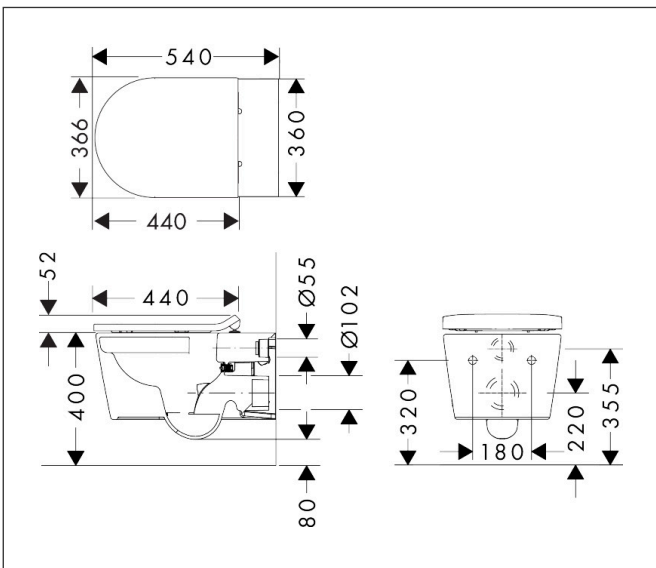

| | |
|-------------|---|
| Merk | hansgrohe |
| Artikelnaam | EluPura S toilet wandmontage 540 zonder spoelrand AquaHelix Flush met toiletzitting en SoftClose deksel met QuickRelease, slim, SmartClean |
| Art.nr. | 61115450 |
| Oppervlakte | wit |
| Netto prijs | 863,93 EUR |

Product foto

Maat tekeningen

Kenmerken

- bestaat uit: WC, toiletzitting en deksel
- materiaal toilet: keramiek
- materiaal zitting en klep: Ureum
- materiaal scharnieren: roestvrijstaal
- SmartClean: vuilafstotend oppervlak
- Made to fit NoiseReduction: op maat gemaakte geluiddempende mat bijgesloten
- glansgraad keramiek: glanzend
- met verborgen sifon
- rimless
- dubbele spoeling
- AquaHelix Flush: draaikolk-technologie voor optimaal doorspoelen
- Type 1, volledig vlak 6 l, 5 l volgens EN997
- spoelt met 4,5 l
- voldoet aan type 2 overeenkomstig EN997
- spoeltype: afspoelen
- montagewijze: wandmontage
- verborgen bevestiging Voor het toilet
- bevestigingstype: bout
- wateraansluiting: achterzijde
- hartafstand wandmontage: 180 mm
- hartafstand bevestiging toiletzitting: 160 mm
- SoftClose: SoftClose zitting en deksel
- positie afvoer: horizontale afvoer

Technologie

Certificaat

| | |
|-------------|---|
| Merk | hansgrohe |
| Artikelnaam | EluPura S toilet wandmontage 540 zonder spoelrand AquaHelix Flush met toiletzitting en SoftClose deksel met QuickRelease, slim, SmartClean |
| Art.nr. | 61115450 |
| Oppervlakte | wit |
| Netto prijs | 863,93 EUR |

Installatievoorbeelden

i Afmetingen kunnen variëren vanwege keramische toleranties die verband houden met het productieproces.