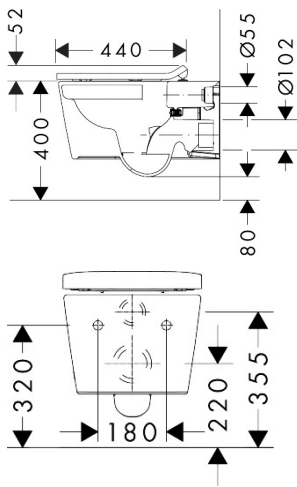

Product foto

Maat tekeningen

Kenmerken

- bestaat uit: WC, toiletzitting en deksel
- materiaal toilet: keramiek
- materiaal zitting en klep: Ureum
- materiaal scharnieren: roestvrijstaal
- SmartClean: vuilafstotend oppervlak
- Made to fit NoiseReduction: op maat gemaakte geluiddempende mat bijgesloten
- glansgraad keramiek: glanzend
- met verborgen sifon
- rimless
- dubbele spoeling
- AquaHelix Flush: draaikolk-technologie voor optimaal doorspoelen
- Type 1, volledig vlak 6 l, 5 l volgens EN997
- spoelt met 4,5 l
- voldoet aan type 2 overeenkomstig EN997
- spoeltype: afspoelen
- montagewijze: wandmontage
- verborgen bevestiging Voor het toilet
- bevestigingstype: bout
- wateraansluiting: achterzijde
- hartafstand wandmontage: 180 mm
- hartafstand bevestiging toiletzitting: 160 mm
- SoftClose: SoftClose zitting en deksel
- positie afvoer: horizontale afvoer

Technologie

Certificaat

| | |
|-------------|---|
| Merk | hansgrohe |
| Artikelnaam | EluPura S toilet wandmontage 540 zonder spoelrand AquaHelix Flush met toiletzitting en SoftClose deksel met QuickRelease, slim, SmartClean |
| Art.nr. | 61115450 |
| Oppervlakte | wit |
| Netto prijs | 863,93 EUR |

Installatievoorbeelden

i Afmetingen kunnen variëren vanwege keramische toleranties die verband houden met het productieproces.