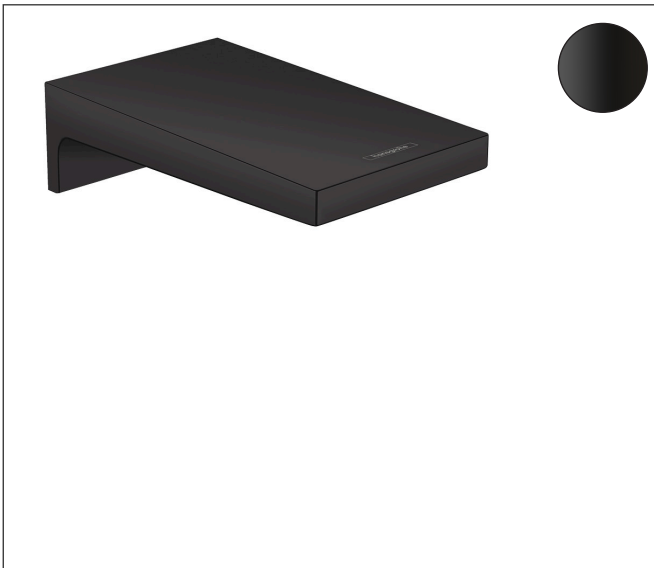

Merk hansgrohe
 Artikelnaam **Metropol** baduitloop waterval
 Art.nr. 32543670
 Oppervlakte Mat zwart
 Netto prijs 603,34 EUR

Product foto

Kenmerken

- voorsprong uitloop 185 mm
- wandmontage
- maximale doorstroomhoeveelheid bij 3 bar: 21 l/min
- RainFlow waterval

Maat tekeningen

Technologie

Straalsoorten

Merk hansgrohe
 Artikelnaam **Metropol** baduitloop waterval
 Art.nr. 32543670
 Oppervlakte Mat zwart
 Netto prijs 603,34 EUR

Stroomschema

De verbruikswaarden werden in overeenstemming met de praktijk met de bijbehorende armaturen (thermostaat/mengkraan/inbouwventiel) gemeten.

Merk hansgrohe
Artikelnaam **Metropol** baduitloop waterval
Art.nr. 32543670
Oppervlakte Mat zwart
Netto prijs 603,34 EUR

Explosietekening voor bouwjaar: >07/19

Merk hansgrohe
 Artikelnaam **Metropol** baduitloop waterval
 Art.nr. 32543670
 Oppervlakte Mat zwart
 Netto prijs 603,34 EUR