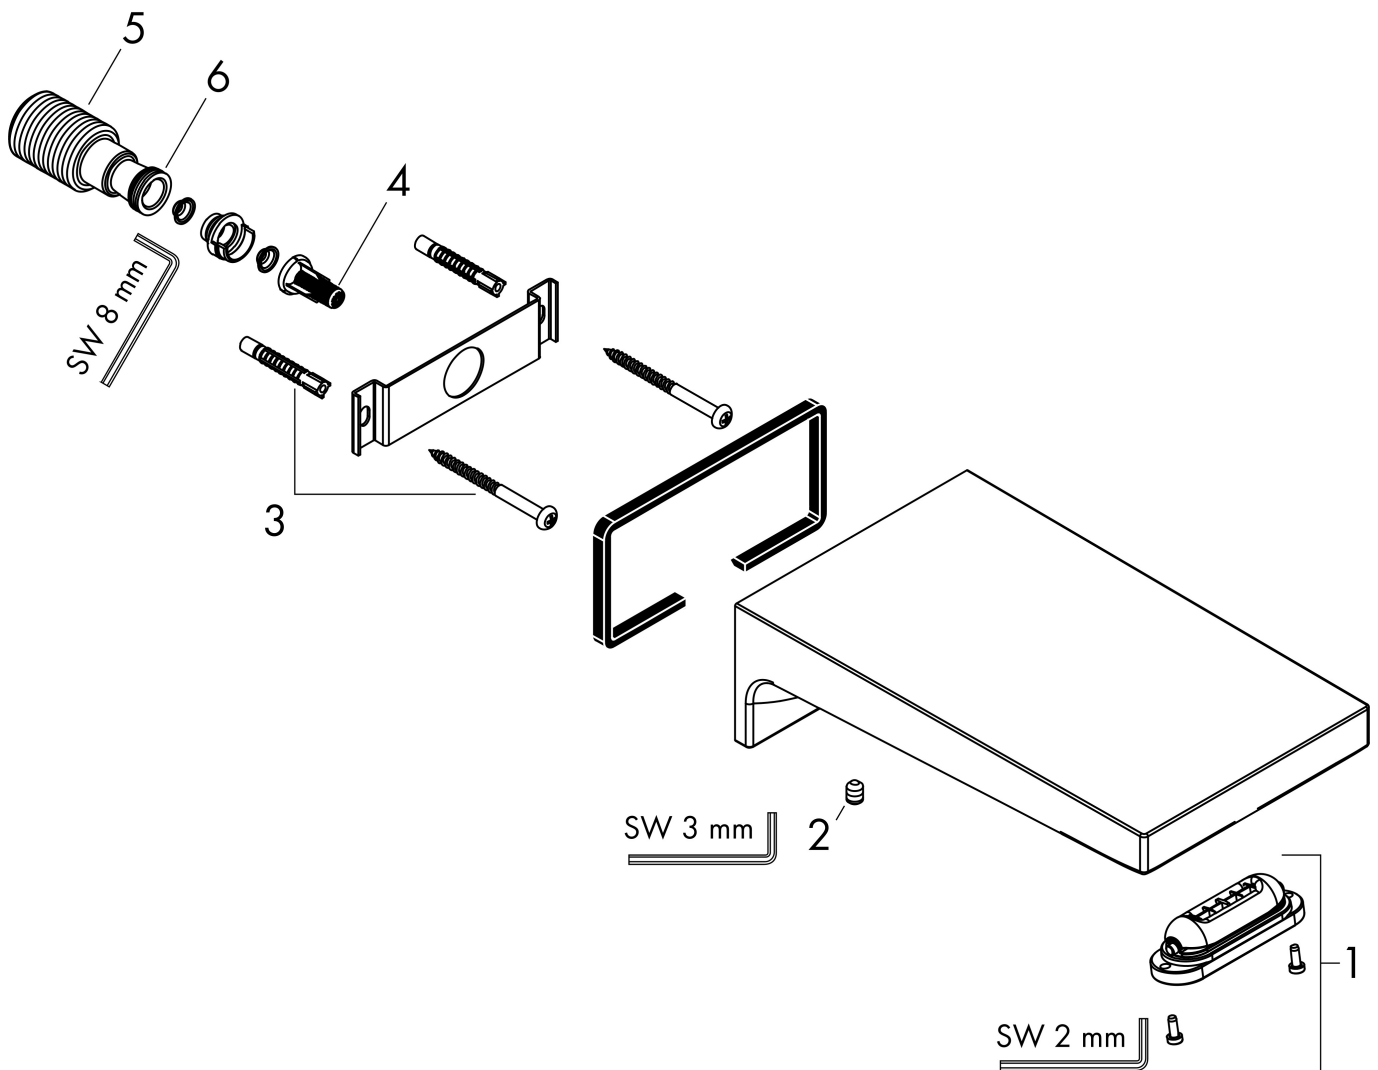

Merk hansgrohe
Artikelnaam **Metropol** baduitloop waterval
Art.nr. 32543670
Oppervlakte Mat zwart
Netto prijs 603,34 EUR

Explosietekening voor bouwjaar: >07/19

Merk hansgrohe
Artikelnaam **Metropol** baduitloop waterval
Art.nr. 32543670
Oppervlakte Mat zwart
Netto prijs 603,34 EUR

Onderdelen voor bouwjaar: >07/19

Pos	Beschrijving	Art.nr.	Prijs
1	uitloophuis cpl.	97467000	12,70
2	schroef	94366000	7,70
3	bevestigingsmateriaal	40915000	10,40
4	filter	97708000	4,80
5	aansluiting G$\frac{3}{4}$	94286000	52,00
6	O-ring 13x2	98128000	3,00