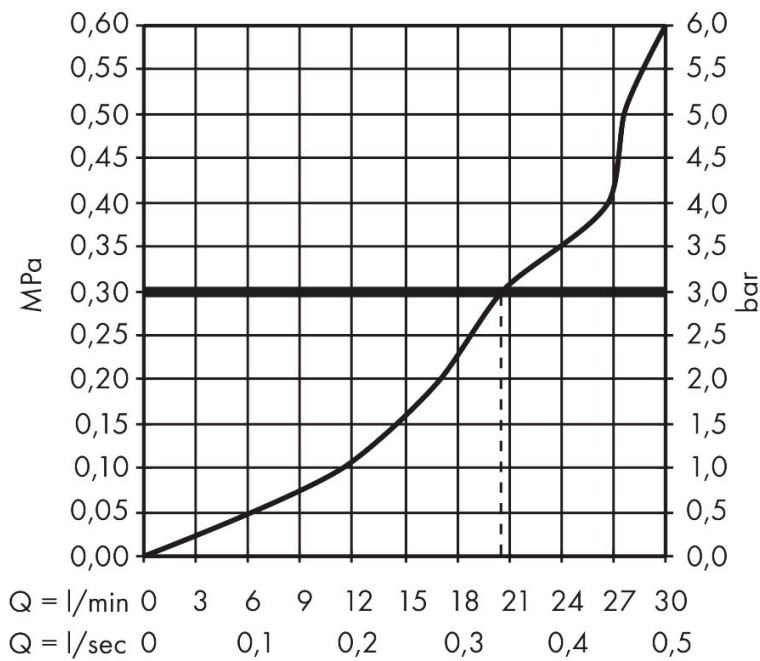

Merk hansgrohe
 Artikelnaam **Metropol** baduitloop waterval
 Art.nr. 32543670
 Oppervlakte Mat zwart
 Netto prijs 603,34 EUR

Product foto

Kenmerken

- voorsprong uitloop 185 mm
- wandmontage
- maximale doorstroomhoeveelheid bij 3 bar: 21 l/min
- RainFlow waterval

Maat tekeningen

Technologie

Straalsoorten

Merk hansgrohe
 Artikelnaam **Metropol** baduitloop waterval
 Art.nr. 32543670
 Oppervlakte Mat zwart
 Netto prijs 603,34 EUR

Stroomschema

De verbruikswaarden werden in overeenstemming met de praktijk met de bijbehorende armaturen (thermostaat/mengkraan/inbouwventiel) gemeten.

Merk hansgrohe
Artikelnaam **Metropol** baduitloop waterval
Art.nr. 32543670
Oppervlakte Mat zwart
Netto prijs 603,34 EUR

Explosietekening voor bouwjaar: >07/19

Merk hansgrohe
 Artikelnaam **Metropol** baduitloop waterval
 Art.nr. 32543670
 Oppervlakte Mat zwart
 Netto prijs 603,34 EUR