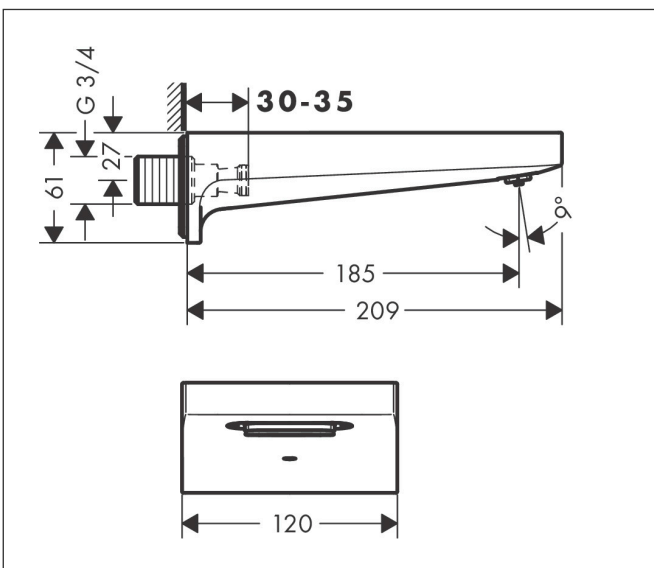

Merk hansgrohe
 Artikelnaam **Metropol** baduitloop waterval
 Art.nr. 32543670
 Oppervlakte Mat zwart
 Netto prijs 603,34 EUR

Product foto

Kenmerken

- voorsprong uitloop 185 mm
- wandmontage
- maximale doorstroomhoeveelheid bij 3 bar: 21 l/min
- RainFlow waterval

Maat tekeningen

Technologie

Straalsoorten

Merk hansgrohe
 Artikelnaam **Metropol** baduitloop waterval
 Art.nr. 32543670
 Oppervlakte Mat zwart
 Netto prijs 603,34 EUR

Stroomschema

De verbruikswaarden werden in overeenstemming met de praktijk met de bijbehorende armaturen (thermostaat/mengkraan/inbouwventiel) gemeten.

Merk hansgrohe
Artikelnaam **Metropol** baduitloop waterval
Art.nr. 32543670
Oppervlakte Mat zwart
Netto prijs 603,34 EUR

Explosietekening voor bouwjaar: >07/19

Merk hansgrohe
 Artikelnaam **Metropol** baduitloop waterval
 Art.nr. 32543670
 Oppervlakte Mat zwart
 Netto prijs 603,34 EUR

Onderdelen voor bouwjaar: >07/19

Pos	Beschrijving	Art.nr.	Prijs
1	uitloophuis cpl.	97467000	12,70
2	schroef	94366000	7,70
3	bevestigingsmateriaal	40915000	10,40
4	filter	97708000	4,80
5	aansluiting G $\frac{3}{4}$	94286000	52,00
6	O-ring 13x2	98128000	3,00