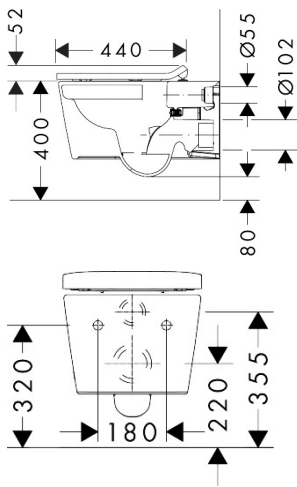

## Maat tekeningen

## Kenmerken

- bestaat uit: WC, toiletzitting en deksel
- materiaal toilet: keramiek
- materiaal zitting en klep: Ureum
- materiaal scharnieren: roestvrijstaal
- Made to fit NoiseReduction: op maat gemaakte geluiddempende mat bijgesloten
- glansgraad keramiek: glanzend
- met verborgen sifon
- rimless
- AquaHelix Flush: draaikolk-technologie voor optimaal doorspoelen
- Type 1, volledig vlak 6 l, 5 l volgens EN997
- spoelt met 4,5 l
- voldoet aan type 2 overeenkomstig EN997
- spoeltype: afspoelen
- montagewijze: wandmontage
- verborgen bevestigingVoor het toilet
- wateraansluiting: achterzijde
- hartafstand wandmontage: 180 mm
- hartafstand bevestiging toiletzitting: 160 mm
- SoftClose: SoftClose zitting en deksel
- positie afvoer: horizontale afvoer
- QuickRelease: toiletzitting en deksel snel verwijderbaar
- HygieneEffect - Glazuur vermindert de bacteriegroei (betreft uitsluitend de volgende bacteriën: Escherichia coli ATCC 8739

## Certificaat

Merk	hansgrohe
Artikelnaam	<b>EluPura S</b> toilet wandmontage 540 znd spoelrand AquaHelix Flush met toiletzitting en SoftClose en QuickRelease, slim, SmartClean, HygieneEffect
Art.nr.	62025450
Oppervlakte	wit
Netto prijs	830,23 EUR

## Installatievoorbeelden

**i** Afmetingen kunnen variëren vanwege keramische toleranties die verband houden met het productieproces.