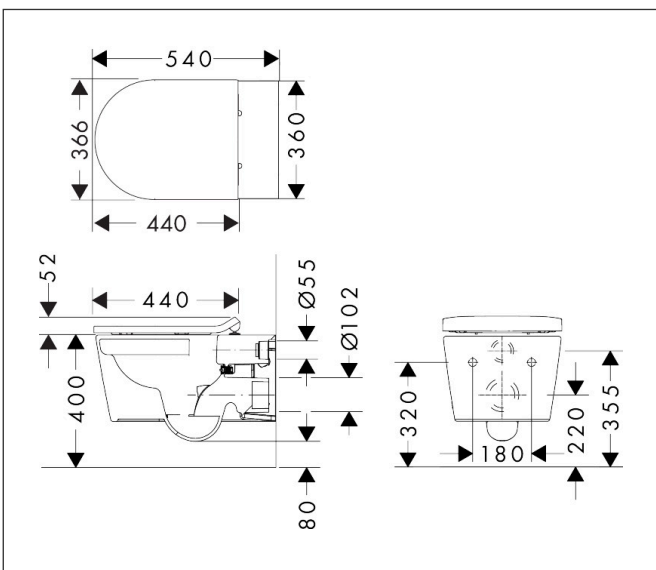

Merk	hansgrohe
Artikelnaam	<b>EluPura S</b> toilet wandmontage 540 znd spoelrand AquaHelix Flush met toiletzitting en SoftClose en QuickRelease, slim, SmartClean, HygieneEffect
Art.nr.	62025450
Oppervlakte	wit
Netto prijs	830,23 EUR

## Maat tekeningen

## Kenmerken

- bestaat uit: WC, toiletzitting en deksel
- materiaal toilet: keramiek
- materiaal zitting en klep: Ureum
- materiaal scharnieren: roestvrijstaal
- Made to fit NoiseReduction: op maat gemaakte geluiddempende mat bijgesloten
- glansgraad keramiek: glanzend
- met verborgen sifon
- rimless
- AquaHelix Flush: draaikolk-technologie voor optimaal doorspoelen
- Type 1, volledig vlak 6 l, 5 l volgens EN997
- spoelt met 4,5 l
- voldoet aan type 2 overeenkomstig EN997
- spoeltype: afspoelen
- montagewijze: wandmontage
- verborgen bevestigingVoor het toilet
- wateraansluiting: achterzijde
- hartafstand wandmontage: 180 mm
- hartafstand bevestiging toiletzitting: 160 mm
- SoftClose: SoftClose zitting en deksel
- positie afvoer: horizontale afvoer
- QuickRelease: toiletzitting en deksel snel verwijderbaar
- HygieneEffect - Glazuur vermindert de bacteriegroei (betreft uitsluitend de volgende bacteriën: Escherichia coli ATCC 8739

## Certificaat

Merk	hansgrohe
Artikelnaam	<b>EluPura S</b> toilet wandmontage 540 znd spoelrand AquaHelix Flush met toiletzitting en SoftClose en QuickRelease, slim, SmartClean, HygieneEffect
Art.nr.	62025450
Oppervlakte	wit
Netto prijs	830,23 EUR