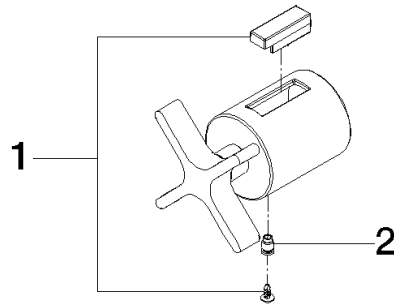

11 432 809 Produktversion ab 01.06.2025

Ersatzteile für die
anderen
Oberflächenvarianten
finden Sie hier:
Chrom

Ersatzteilstückliste

Nr.	Artikelnummer	Benennung	Verbaumenge	Lieferzeit
1	90 21 33 011 01-13	Befestigungssatz	1,00	-
Ersatzteil nicht mehr bestellbar, bitte bestellen Sie den Nachfolgeartikel				
2	90 31 11 517 00 90	Stift	1,00	-
Ersatzteil nicht mehr bestellbar, bitte bestellen Sie den Nachfolgeartikel