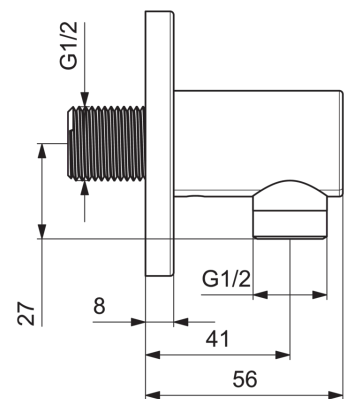

HANSA

AANSLUITSTUK, G1/2

51180173

EAN: 4015474250154

- Badkamer, Douche
- Chroom
- Wandaansluitbocht

- Terugslagklep
- Roundwallrosette
- Ingebouwde beveiliging tegen terugstromen Voor gebruik in huis (conform DIN EN 1717)

Technische gegevens

Technische eigenschappen

DN-maat
Warmwatertoevoer
Werkdruk
Aansluitmaat

DN15
max. +90°C
0.5-10 bar
G1/2

Reserveonderdelen

SP51180173

	Naam	Code
1	Afdekplaat, d 75 mm	59913246
2	Schroefdraad tepel	59913658