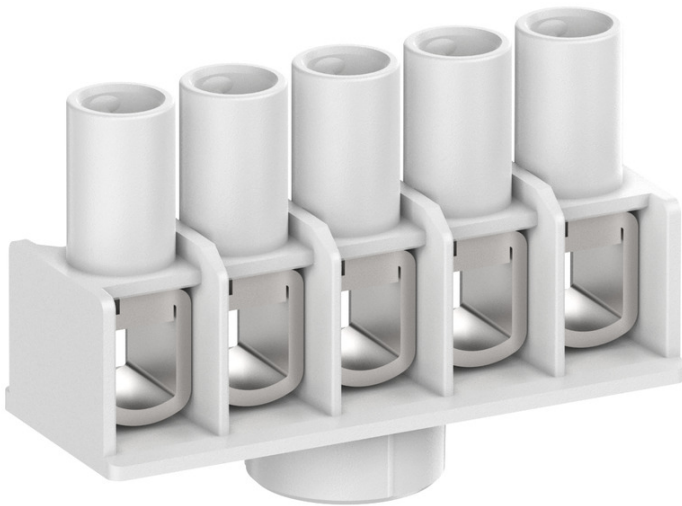

klemblok

## Abox 025/040 KLS-2,5<sup>2</sup>/4<sup>2</sup>

### Abox 025/040 KLS-2,5<sup>2</sup>/4<sup>2</sup>

**klemblok**

Artikelnummer: 89640401

Afmetingen: 18 x 46 x 31 mm

Verbindingsklem conform DIN EN 60998 (VDE 0613), U<sub>i</sub>=690V. Voor montage in Abox / Abox Pro kabeldozen vanaf 2024.

**Schroefklem voor Abox/Abox Pro 025 en Abox/Abox Pro 040, 5-polig - 4 mm<sup>2</sup>, I<sub>n</sub>= 41 A, klembare doorsnede per pool: 4 x 1,5 mm<sup>2</sup>, 4 x 2,5 mm<sup>2</sup>, 4 x 4 mm<sup>2</sup> Cu star**