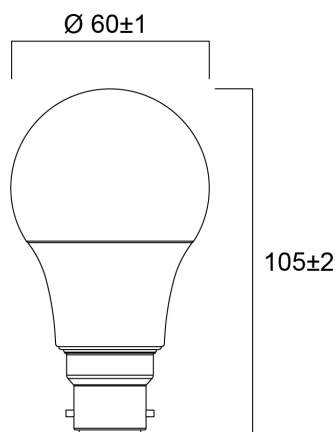

Technische gegevens

Afmetingen (mm)

Fotometrie

ToLEDo GLS V7 470LM 827 B22 SL

Artikelnummer 0029575

SYLVANIA

Algemene gegevens

| | |
|-------------------------------|----------------------------------|
| Productnaam | ToLEDo GLS V7 470LM 827 B22 SL |
| Technologie | LED |
| Vermogen (nominaal) (W) | 4.9 |
| Lampvoet | B22 |
| Type armatuur (open/gesloten) | Open |
| Algemene toepassing | Horeca, Residentieel & Consument |
| Omgevingstemperatuur (°C) | -20°C...+40°C |
| Werkingstemperatuur (°) | 25 |
| ETIM klasse | EC001959 |
| Garantie | 3 jaar |

| | |
|--------------------------------|------|
| Lengte (mm) | 105 |
| Nominale diameter product (mm) | 60 |
| Gewicht (kg) | 0.03 |

ToLEDo GLS V7 470LM 827 B22 SL

Artikelnummer 0029575

SYLVANIA

Verpakkingen

| | |
|--------------------------------|----------------|
| EAN code | 5410288295756 |
| Enkele lengte verpakking (cm) | 6.0 |
| Enkele breedte verpakking (cm) | 6.0 |
| Hoogte eenheidsverpakking (cm) | 11.2 |
| DUN14 (inner) | 15410288295753 |
| Eenheden per omdoos | 6 |
| Lengte omdoos (cm) | 18.8 |
| Breedte omdoos (cm) | 12.7 |
| Diepte omdoos (cm) | 12.0 |