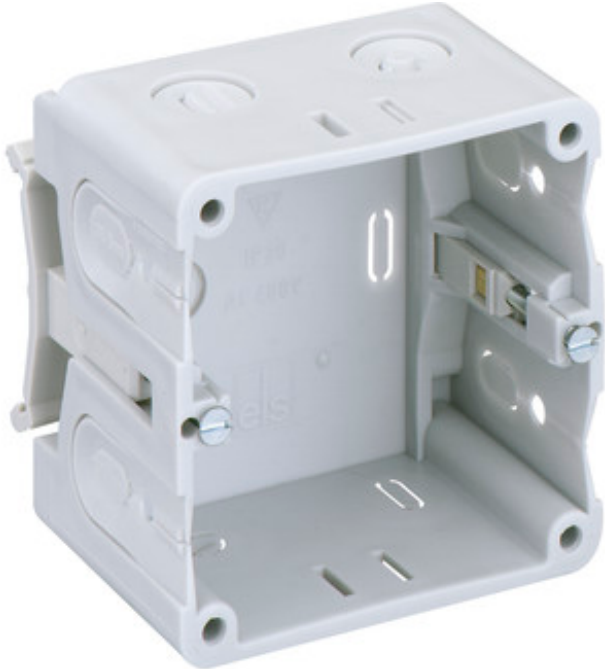

## KD 1 70/55 K3 gr

### KD 1 70/55 K3 gr

kanaalinbouwdoos

55 mm

Artikelnummer: 37045501

Kanaaldozen met bodembevestiging

Voor inbouw in Kleinhuis kabelkanalen

IP20

400V  
AC

### Afmetingen

Hoogte: 55 mm

### Materiaal:

Materiaal:: Polypropyleen,  
vlamwerend

materiaal: Polypropyleen

KANAALINBOUWDOOS