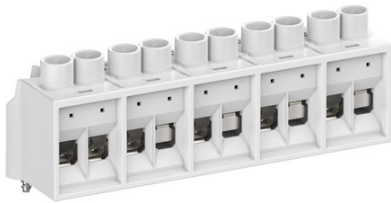

klemblok

Abox 060 KLS-6²

Abox 060 KLS-6²

klemblok

Artikelnummer: 89640601

Afmetingen: 23 x 98 x 32 mm

Verbindingsklem conform DIN EN 60998 (VDE 0613), $U_i=690V$. Voor montage in Abox / Abox Pro kabeldozen vanaf 2024.

Schroefklem voor Abox/Abox Pro 060, 5-polig - 6 mm², $I_n = 41 A$, klembare doorsnede per pool: 4 x 1,5 mm², 4 x 2,5 mm², 4 x 4 mm², 4 x 6 mm², 2 x 10 mm² Cu massief / flexibel met adereindhuls

Technische gegevens

Elektrische eigenschappen

Doorslagspanning AC:	690 V
Doorslagspanning DC:	690 V
Min. aderdoorsnede:	1,5 mm ²
Nominale stroom:	41 Ampère
Klemtype:	Schroefklem
Aantal polen:	5
contactloos:	ja
Aansluiting 1: Isolatielengte:	12 mm
Aansluiting 1: Klempunt per pool:	2
Aansluiting 1: Geschikt voor CU geleiders:	1
Aansluiting 1: Aansluitbare geleider doorsnede massief (min):	1.5 mm ²
Aansluiting 1: Aansluitbare geleider doorsnede massief (max):	10 mm ²

Kleuren

Kleur onderbak:	grijs
Kleur deksel:	grijs

Afmetingen

Breedte:	23 mm
Lengte:	98 mm
Hoogte:	32 mm
Gewicht:	0.076 kg

Materiaal eigenschappen

Gloedraadbestendigheid:	960 °C (EN 60695-2-11)
-------------------------	------------------------