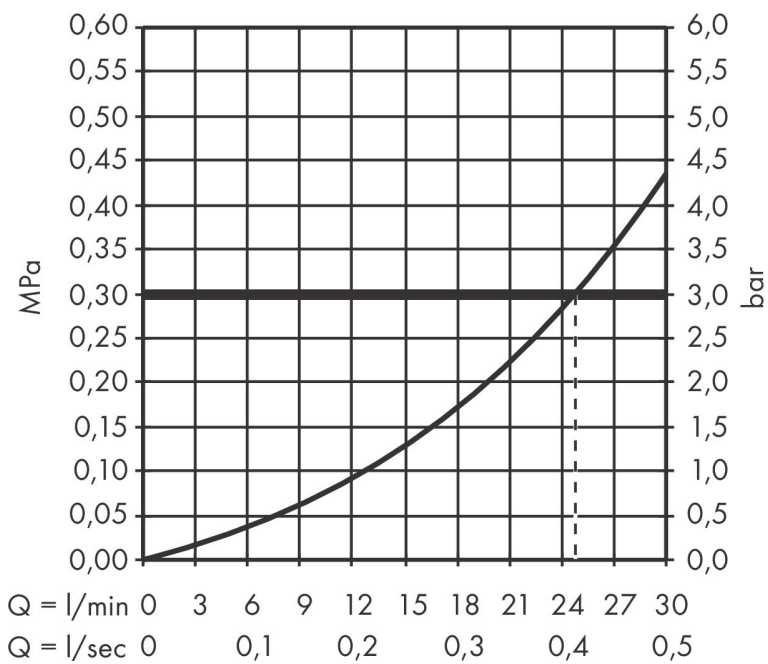

Merk hansgrohe
Artikelnaam **Vivenis** baduitloop
Art.nr. 75410670
Oppervlakte Mat zwart
Netto prijs 201,22 EUR

Stroomschema

De verbruikswaarden werden in overeenstemming met de praktijk met de bijbehorende armaturen (thermostaat/mengkraan/inbouwventiel) gemeten.