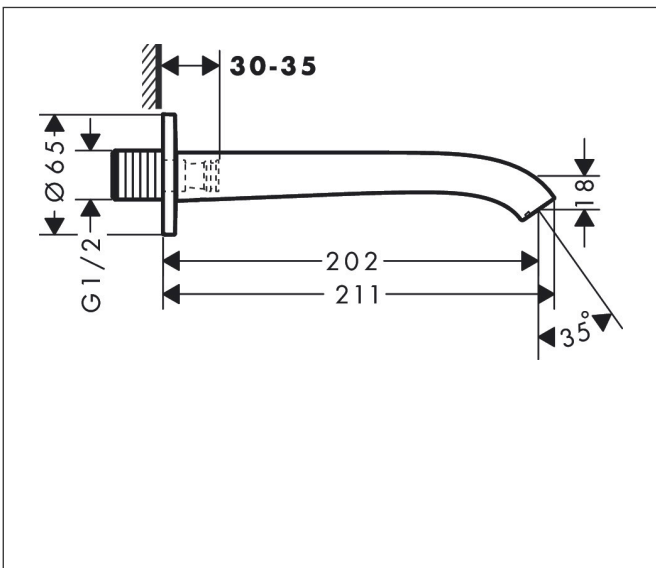

Merk hansgrohe  
 Artikelnaam **Vivenis** baduitloop  
 Art.nr. 75410670  
 Oppervlakte Mat zwart  
 Netto prijs 201,22 EUR

## Kenmerken

- met rozetten
- voorsprong uitloop 202 mm
- wandmontage
- maximale doorstroomhoeveelheid bij 3 bar: 24,3 l/min
- WaterfallStream

## Maat tekeningen