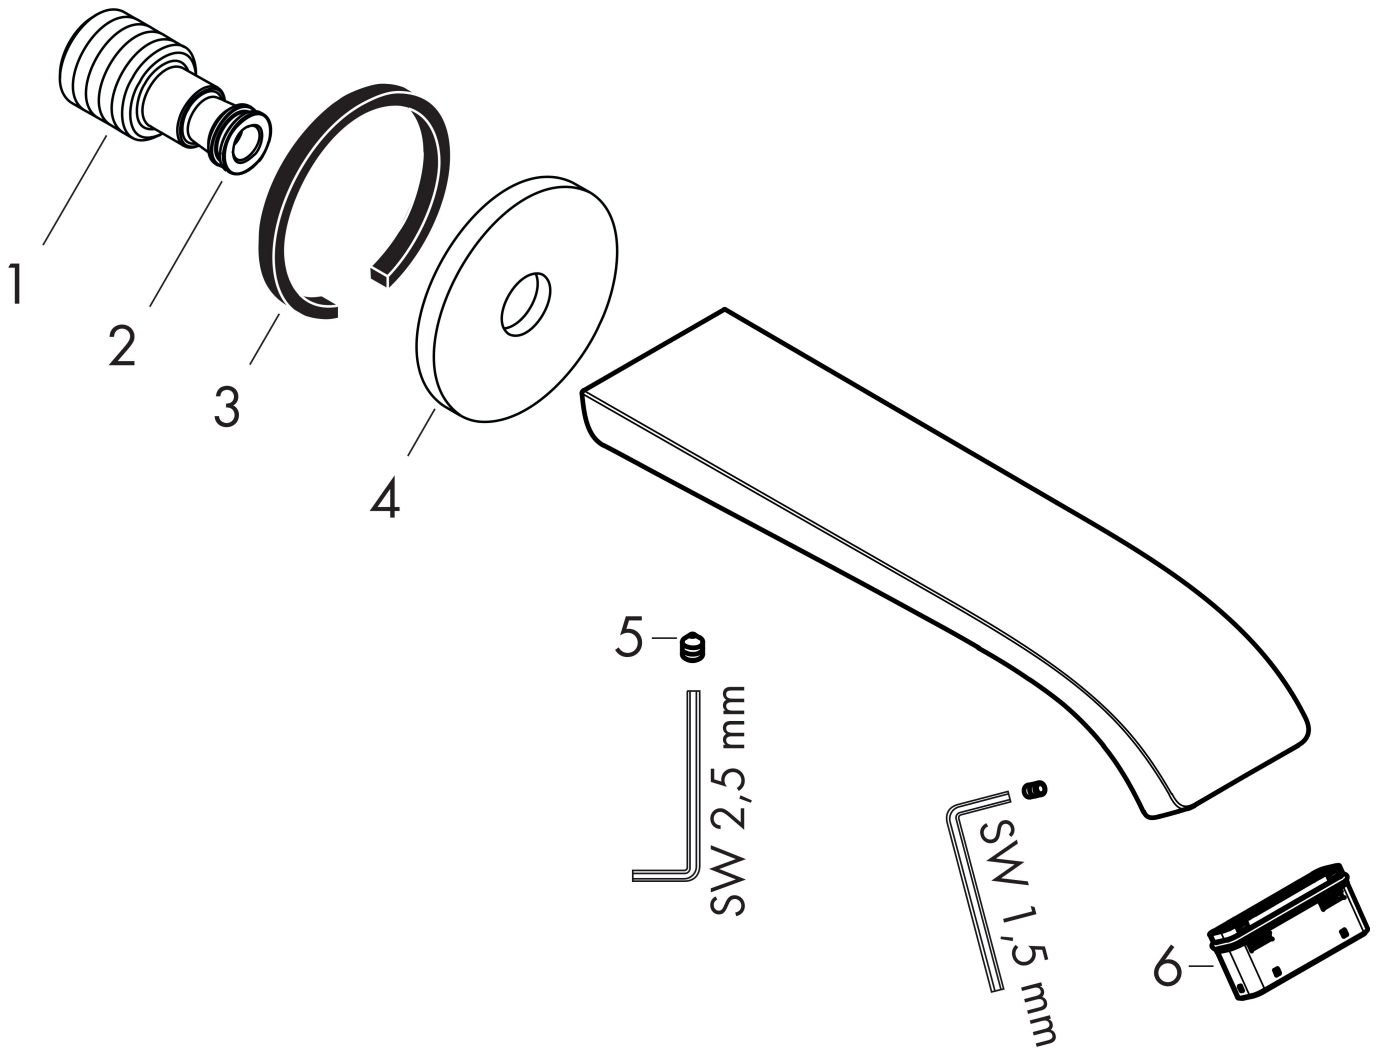

Merk hansgrohe
Artikelnaam **Vivenis** baduitloop
Art.nr. 75410670
Oppervlakte Mat zwart
Netto prijs 201,22 EUR

Explosietekening voor bouwjaar: >06/21

Merk hansgrohe
Artikelnaam **Vivenis** baduitloop
Art.nr. 75410670
Oppervlakte Mat zwart
Netto prijs 201,22 EUR

Onderdelen voor bouwjaar: >06/21

Pos	Beschrijving	Art.nr.	Prijs
1	aansluiting G$\frac{1}{2}$	95393000	32,70
2	O-ring 13x2	98128000	3,00
3	dichting	97530000	4,80
4	rozet Ø 65 mm	92754670	49,10
5	inbusschroef M5x6	97768000	3,00
6	perlator compl.	94509000	40,60
a	aansluiting G$\frac{3}{4}$	92504000	52,00