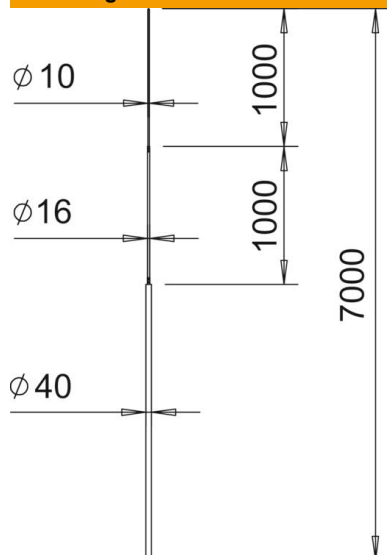

- Geschikt voor windbelastingen conform Eurocode 1: NEN-EN 1991-1-4
- Conische opvanger
- Passend op 40 mm isFang-driepootstatief en isFang-dragersysteem

Alu Aluminium

Stamgegevens

Artikelnummer	5402876
Type	101 3B-7000
Omschrijving 1	Vangstang
Omschrijving 2	voor driepootstatief
Fabrikant	OBO
Dimensie	7000mm
Materiaal	aluminium
Kleinste verkoop-eenheid	1
Eenheid van hoeveelheid	Stuk
Gewicht	850 kg
Eenheid gewicht	kg/100 st.

Technisch specificatieblad

isFang-opvangmast

Artikelnummer: 5402876

Afmetingen

Lengte	7.000 mm
Maat B	5.000 mm
Maat D	1.000 mm
Afm. H	1.000 mm

Technische gegevens

Uitvoering	Opvangstang met statief
Hoogspanningsbestendige geïsoleerde uitvoering	nee
Nominale grootte Ø	40/ 16/ 10 mm