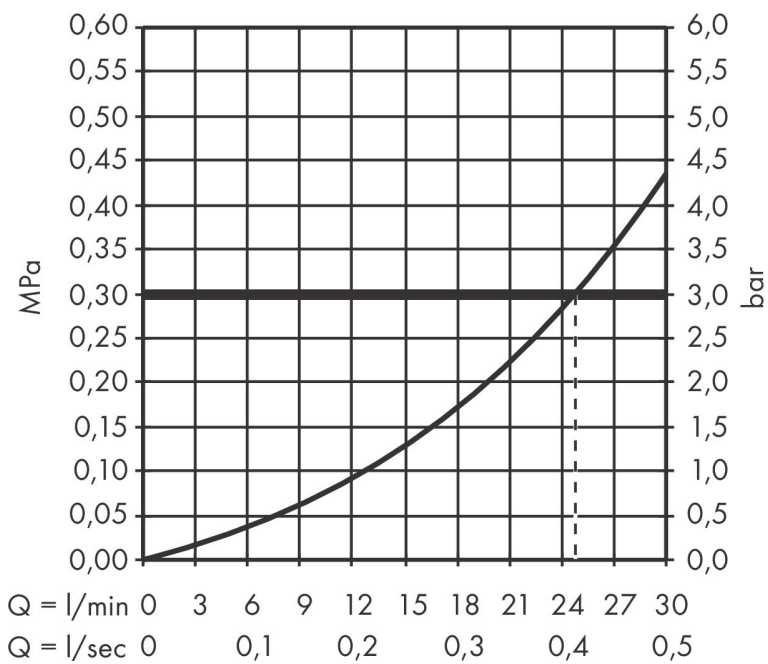

Merk hansgrohe
 Artikelnaam **Vivenis** baduitloop
 Art.nr. 75410700
 Oppervlakte Mat wit
 Netto prijs 201,22 EUR

Product foto

Kenmerken

- met rozetten
- voorsprong uitloop 202 mm
- wandmontage
- maximale doorstroomhoeveelheid bij 3 bar: 24,3 l/min
- WaterfallStream

Maat tekeningen

Technologie

Certificaat

Merk hansgrohe
 Artikelnaam **Vivenis** baduitloop
 Art.nr. 75410700
 Oppervlakte Mat wit
 Netto prijs 201,22 EUR

Stroomschema

De verbruikswaarden werden in overeenstemming met de praktijk met de bijbehorende armaturen (thermostaat/mengkraan/inbouwventiel) gemeten.