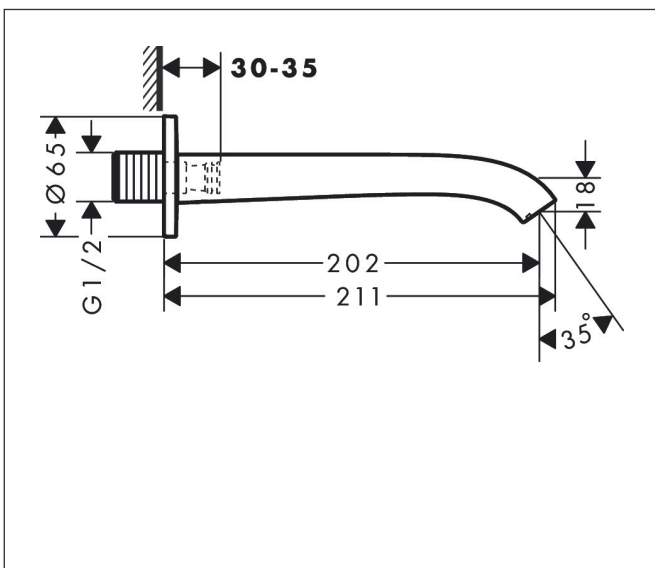

Merk hansgrohe
 Artikelnaam **Vivenis** baduitloop
 Art.nr. 75410700
 Oppervlakte Mat wit
 Netto prijs 201,22 EUR

Product foto

Kenmerken

- met rozetten
- voorsprong uitloop 202 mm
- wandmontage
- maximale doorstroomhoeveelheid bij 3 bar: 24,3 l/min
- WaterfallStream

Maat tekeningen

Technologie

Certificaat

Merk hansgrohe
 Artikelnaam **Vivenis** baduitloop
 Art.nr. 75410700
 Oppervlakte Mat wit
 Netto prijs 201,22 EUR

Stroomschema

De verbruikswaarden werden in overeenstemming met de praktijk met de bijbehorende armaturen (thermostaat/mengkraan/inbouwventiel) gemeten.