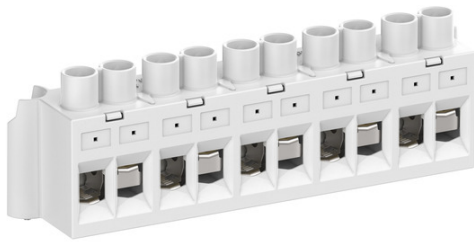

klemblok

Abox 100 KLS-10²

Abox 100 KLS-10²

klemblok

Artikelnummer: 89641001

Afmetingen: 25 x 124 x 39 mm

Verbindingsklem conform DIN EN 60998 (VDE 0613), Ui=690V. Voor montage in Abox / Abox Pro kabeldozen vanaf 2024.

Hoogliggende schroefklem voor Abox/Abox Pro 100, 5-polig - 10 mm², In = 57 A, klembare doorsnede per pool: 4 x 2,5 mm², 4 x 4 mm², 4 x 6 mm², 4 x 10 mm², 2 x 16 mm² Cu massief / flexibel met adereindhuls

690V
AC

690V
DC

Technische gegevens

Elektrische eigenschappen

Doorslagspanning AC:	690 V
Doorslagspanning DC:	690 V
Nominale stroom:	57 Ampère
Klemtype:	Schroefklem
Aantal polen:	5
contactloos:	ja
Aansluiting 1: Type aansluiting:	Schroeven
Aansluiting 1: Isolatielengte:	12 mm
Aansluiting 1: Klempunt per pool:	2
Aansluiting 1: Geschikt voor CU geleiders:	1
Aansluiting 1: Aansluitbare geleider doorsnede massief (min):	2.5 mm ²
Aansluiting 1: Aansluitbare geleider doorsnede massief (max):	16 mm ²

Kleuren

Kleur onderbak:	grijs
Kleur deksel:	grijs

Afmetingen

Breedte:	25 mm
Lengte:	124 mm
Hoogte:	39 mm
Gewicht:	0.134 kg

Materiaal eigenschappen

Gloedraadbestendigheid:	960 °C (EN 60695-2-11)
-------------------------	------------------------